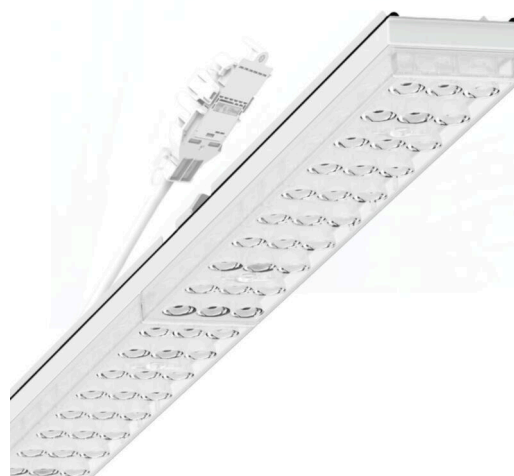

Armatuurunit variabel IP 64 - Individual.Lens.Optic - direct diepstralend - visueel doorlopend

Armatuurunits van gegalvaniseerd, geprofileerd plaatstaal met zinkcoating gecombineerd met polyesterharslak garanderen een goede bescherming tegen corrosie; bevestiging zonder gereedschap met in het design geïntegreerde druksluitingen zorgen voor diefstal- en demontagebeveiliging. Geïntegreerde kopschotten van kunststof met afdichtlippen en een rondom gesloten afdichting tot draagrail voor beschermingsgraad tot IP64. Variabel positioneerbaar in de draagrail. Kleur behuizing verkeerswit RAL 9016; Lichtverdeling direct diepstralend via Individual.Lens.Optic van PMMA-kunststof. De individuele lensoptiek bevat een transparante afdichting, zorgt voor hoog montagegemak en is onderhoudsvriendelijk door het gemakkelijk te reinigen oppervlak. Het ritme van de 3-rijige individuele lensopstelling is binnen en over de armatuurunits perfect gecoördineerd en zorgt voor een homogene uitstraling in het pand.

Elektrische aansluiting via aansluitkabel 1 m voor variabele positionering van de armatuurunit in de lichtband met 3-polig snelmontage-stekkerdeel met vrije fasevoorkeuze. Ze zijn vervangbaar, maken modernisering mogelijk en verlengen de levensduur van het gehele systeem op een toekomstbestendige manier.

MECHANIEK

Kleur behuizing	verkeerswit RAL 9016
Maten (LxBxH/DxH)	1531mm x 55mm x 37mm
Gewicht (netto)	2kg
Montagewijze	Montage draagrailstelsysteem, Lichtstructuur

Maten

L	1531 mm	Lengte
B	55 mm	Breedte
H	37 mm	Hoogte

DEEP-LINK

<https://www.regiolux.de/nl/article/19427004080>

Referentie	LED 4000lm 830
ηLB	100 %
Φ ↓/↑	99 % / 1 %
UGR dw./l.	17.4 / 19.1