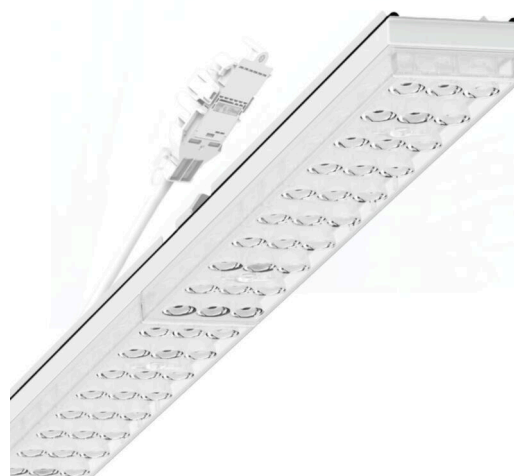

Armatuurunit variabel IP 64 - Individual.Lens.Optic - direct diepstralend - visueel doorlopend

Armatuurunits van gegalvaniseerd, geprofileerd plaatstaal met zinkcoating gecombineerd met polyesterharslak garanderen een goede bescherming tegen corrosie; bevestiging zonder gereedschap met in het design geïntegreerde druksluitingen zorgen voor diefstal- en demontagebeveiliging. Geïntegreerde kopschotten van kunststof met afdichtlippen en een rondom gesloten afdichting tot draagrail voor beschermingsgraad tot IP64. Variabel positioneerbaar in de draagrail. Kleur behuizing verkeerswit RAL 9016; Lichtverdeling direct diepstralend via Individual.Lens.Optic van PMMA-kunststof. De individuele lensoptiek bevat een transparante afdichting, zorgt voor hoog montagegemak en is onderhoudsvriendelijk door het gemakkelijk te reinigen oppervlak. Het ritme van de 3-rijige individuele lensopstelling is binnen en over de armatuurunits perfect gecoördineerd en zorgt voor een homogene uitstraling in het pand.

Elektrische aansluiting via aansluitkabel 1 m voor variabele positionering van de armatuurunit in de lichtband met 5-polig snelmontage-stekkerdeel met vrije fasevoorkeuze. Ze zijn vervangbaar, maken modernisering mogelijk en verlengen de levensduur van het gehele systeem op een toekomstbestendige manier.

LICHTTECHNIEK

Uitvoering	LED, Kleurweergave/Lichtkleur CRI ≥ 80 / 4000K
Kleurtolerantie (MacAdam)	3SDCM
Fotobiologische veiligheid (Armatuur)	RG1
Nominale lichtstroom	4412lm
LED Levensduur	50000h L80/B10 (Tq 45°C)
Lichtopbrengst	172lm/W
Stralingshoek	40° (C0) / 85° (C90)
UGR dw./l.	17.6 / 19.3

MECHANIEK

Kleur behuizing	verkeerswit RAL 9016
Maten (LxBxH/DxH)	1531mm x 55mm x 37mm
Gewicht (netto)	2kg
Montagewijze	Montage draagrailstelsysteem, Lichtstructuur

DEEP-LINK

<https://www.regiolux.de/nl/article/19427006010>