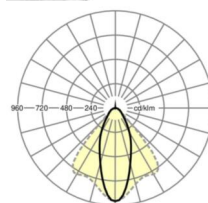

LICHTTECHNIEK

Uitvoering	LED, Kleurweergave/Lichtkleur CRI ≥ 80 / 4000K
Kleurtolerantie (MacAdam)	3SDCM
Fotobiologische veiligheid (Armatuur)	RG1
Nominale lichtstroom	4412lm
LED Levensduur	50000h L80/B10 (Tq 45°C)
Lichtopbrengst	172lm/W
Stralingshoek	40° (C0) / 85° (C90)
UGR dw./l.	17.6 / 19.3

MECHANIEK

Kleur behuizing	verkeerswit RAL 9016
Maten (LxBxH/DxH)	1531mm x 55mm x 37mm
Gewicht (netto)	2kg
Montagewijze	Montage draagrailstelsysteem, Lichtstructuur

DEEP-LINK

<https://www.regiolux.de/nl/article/19427006010>

Referentie	LED 4000lm 840
ηLB	100 %
Φ ↓/↑	99 % / 1 %
UGR dw./l.	17.6 / 19.3

Maten

L	1531 mm	Lengte
B	55 mm	Breedte
H	37 mm	Hoogte
