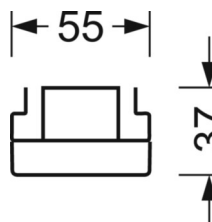

MECHANIEK

Kleur behuizing	verkeerswit RAL 9016
Maten (LxBxH/DxH)	1531mm x 55mm x 37mm
Gewicht (netto)	2kg
Montagewijze	Montage draagrailstelsysteem, Lichtstructuur

DEEP-LINK

<https://www.regiolux.de/nl/article/19427006010>

Referentie	LED 4000lm 840
ηLB	100 %
Φ ↓/↑	99 % / 1 %
UGR dw./l.	17.6 / 19.3

Maten

L	1531 mm	Lengte
B	55 mm	Breedte
H	37 mm	Hoogte
