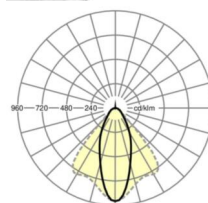

KARAKTERISTIEKEN

Bestelnummer	19427007010
EAN-nummer	4020863418312
CBS-code	94051190
Kenmerken	IP 64, Beschermingsklasse I, F, D, HACCP DIN10500/voedsel/IFS-toepassingsgerelateerde geschiktheid/BRC, Indoor, CE
Schokbestendigheidsgraad IK	IK03 (5°C bis 25°C)
Omgevingstemperatuur	ta 5°C naar 25°C
Garantieperiode	5 jaren
Overheidssubsidieprogramma's	BEG - federale subsidie voor efficiënte gebouwen (alleen geldig voor Duitsland)

ELEKTROTECHNIEK

Voorschakelapparaat	Elektronische driver noodlicht 3h (1 stuks)
Systeemprestaties	26W
Netspanning	230V/50Hz
Energie-efficiëntieklasse/Lichtbron	D

LICHTTECHNIEK

Uitvoering	LED, Kleurweergave/Lichtkleur CRI ≥ 80 / 4000K
Kleurtolerantie (MacAdam)	3SDCM
Fotobiologische veiligheid (Armatuur)	RG1
Nominale lichtstroom	4412lm
Nominale lichtstroom-Noodbedrijf	827lm
LED Levensduur	50000h L80/B10 (Tq 25°C)
Lichtopbrengst	172lm/W
Stralingshoek	40° (C0) / 85° (C90)
UGR dw./l.	17.6 / 19.3

MECHANIEK

Kleur behuizing	verkeerswit RAL 9016
Maten (LxBxH/DxH)	1531mm x 55mm x 37mm
Gewicht (netto)	2.3kg
Montagewijze	Montage draagrailsysteem, Lichtstructuur

Maten

L	1531 mm	Lengte
B	55 mm	Breedte
H	37 mm	Hoogte

DEEP-LINK

<https://www.regiolux.de/nl/article/19427007010>

Referentie	LED 4000lm 840
η_{LB}	100 %
$\Phi \downarrow/\uparrow$	99 % / 1 %
UGR dw./l.	17.6 / 19.3