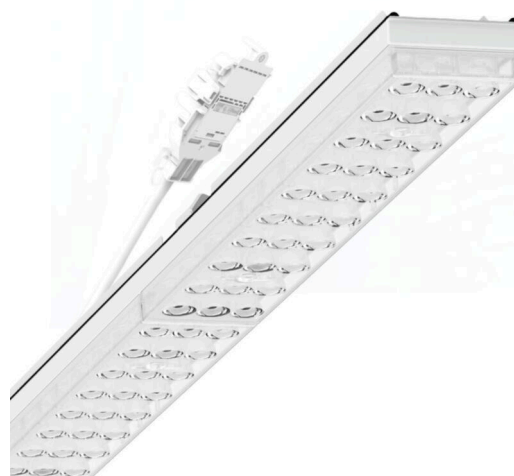

Armatuurunit variabel IP 64 - Individual.Lens.Optic - direct diepstralend - visueel doorlopend

Armatuurunits van gegalvaniseerd, geprofileerd plaatstaal met zinkcoating gecombineerd met polyesterharslak garanderen een goede bescherming tegen corrosie; bevestiging zonder gereedschap met in het design geïntegreerde druksluitingen zorgen voor diefstal- en demontagebeveiliging. Geïntegreerde kopschotten van kunststof met afdichtlippen en een rondom gesloten afdichting tot draagrail voor beschermingsgraad tot IP64. Variabel positioneerbaar in de draagrail. Kleur behuizing verkeerswit RAL 9016; Lichtverdeling direct diepstralend via Individual.Lens.Optic van PMMA-kunststof. De individuele lensoptiek bevat een transparante afdichting, zorgt voor hoog montagegemak en is onderhoudsvriendelijk door het gemakkelijk te reinigen oppervlak. Het ritme van de 3-rijige individuele lensopstelling is binnen en over de armatuurunits perfect gecoördineerd en zorgt voor een homogene uitstraling in het pand.

Elektrische aansluiting via aansluitkabel 1 m voor variabele positionering van de armatuurunit in de lichtband met 5-polig snelmontage-stekkerdeel met vrije fasevoorkeuze. Ze zijn vervangbaar, maken modernisering mogelijk en verlengen de levensduur van het gehele systeem op een toekomstbestendige manier.

LICHTTECHNIEK

Uitvoering	LED, Kleurweergave/Lichtkleur CRI ≥ 80 / 6500K
Kleurtolerantie (MacAdam)	3SDCM
Fotobiologische veiligheid (Armatuur)	RG1
Nominale lichtstroom	4249lm
LED Levensduur	50000h L80/B10 (Tq 45°C)
Lichtopbrengst	165lm/W
Stralingshoek	40° (C0) / 85° (C90)
UGR dw./l.	17.5 / 19.2

MECHANIEK

Kleur behuizing	verkeerswit RAL 9016
Maten (LxBxH/DxH)	1531mm x 55mm x 37mm
Gewicht (netto)	2kg
Montagewijze	Montage draagrailstelsel, Lichtstructuur

DEEP-LINK

<https://www.regiolux.de/nl/article/19427006150>