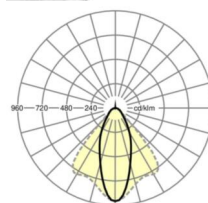

LICHTTECHNIEK

Uitvoering	LED, Kleurweergave/Lichtkleur CRI ≥ 80 / 6500K
Kleurtolerantie (MacAdam)	3SDCM
Fotobiologische veiligheid (Armatuur)	RG1
Nominale lichtstroom	4249lm
LED Levensduur	50000h L80/B10 (Tq 45°C)
Lichtopbrengst	165lm/W
Stralingshoek	40° (C0) / 85° (C90)
UGR dw./l.	17.5 / 19.2

MECHANIEK

Kleur behuizing	verkeerswit RAL 9016
Maten (LxBxH/DxH)	1531mm x 55mm x 37mm
Gewicht (netto)	2kg
Montagewijze	Montage draagrailstelsel, Lichtstructuur

DEEP-LINK

<https://www.regiolux.de/nl/article/19427006150>

Referentie	LED 4000lm 865
ηLB	100 %
Φ ↓/↑	99 % / 1 %
UGR dw./l.	17.5 / 19.2

Maten

L	1531 mm	Lengte
B	55 mm	Breedte
H	37 mm	Hoogte
