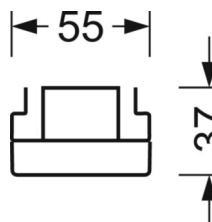

LICHTTECHNIEK

Uitvoering	LED, Kleurweergave/Lichtkleur CRI ≥ 80 / 6500K
Kleurtolerantie (MacAdam)	3SDCM
Fotobiologische veiligheid (Armatuur)	RG1
Nominale lichtstroom	4249lm
LED Levensduur	50000h L80/B10 (Tq 45°C)
Lichtopbrengst	165lm/W
Stralingshoek	40° (C0) / 85° (C90)
UGR dw./l.	17.5 / 19.2

MECHANIEK

Kleur behuizing	verkeerswit RAL 9016
Maten (LxBxH/DxH)	1531mm x 55mm x 37mm
Gewicht (netto)	2kg
Montagewijze	Montage draagrailstelsel, Lichtstructuur

DEEP-LINK

<https://www.regiolux.de/nl/article/19427006150>

Referentie	LED 4000lm 865
ηLB	100 %
Φ ↓/↑	99 % / 1 %
UGR dw./l.	17.5 / 19.2

Maten

L	1531 mm	Lengte
B	55 mm	Breedte
H	37 mm	Hoogte
