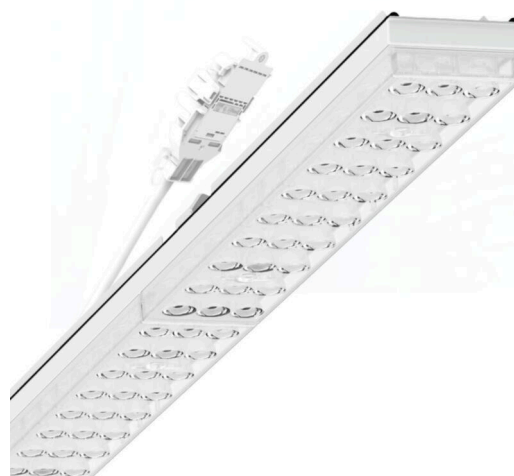

Armatuurunit variabel IP 64 - Individual.Lens.Optic - direct diepstralend - visueel doorlopend

Armatuurunits van gegalvaniseerd, geprofileerd plaatstaal met zinkcoating gecombineerd met polyesterharslak garanderen een goede bescherming tegen corrosie; bevestiging zonder gereedschap met in het design geïntegreerde druksluitingen zorgen voor diefstal- en demontagebeveiliging. Geïntegreerde kopschotten van kunststof met afdichtlippen en een rondom gesloten afdichting tot draagrail voor beschermingsgraad tot IP64. Variabel positioneerbaar in de draagrail. Kleur behuizing verkeerswit RAL 9016; Lichtverdeling direct diepstralend via Individual.Lens.Optic van PMMA-kunststof. De individuele lensoptiek bevat een transparante afdichting, zorgt voor hoog montagegemak en is onderhoudsvriendelijk door het gemakkelijk te reinigen oppervlak. Het ritme van de 3-rijige individuele lensopstelling is binnen en over de armatuurunits perfect gecoördineerd en zorgt voor een homogene uitstraling in het pand.

Elektrische aansluiting via aansluitkabel 1 m voor variabele positionering van de armatuurunit in de lichtband met 3-polig snelmontage-stekkerdeel met vrije fasevoorkeuze. Ze zijn vervangbaar, maken modernisering mogelijk en verlengen de levensduur van het gehele systeem op een toekomstbestendige manier.

MECHANIEK

Kleur behuizing	verkeerswit RAL 9016
Maten (LxBxH/DxH)	1531mm x 55mm x 37mm
Gewicht (netto)	2kg
Montagewijze	Montage draagrailstelsysteem, Lichtstructuur

Maten

L	1531 mm	Lengte
B	55 mm	Breedte
H	37 mm	Hoogte

DEEP-LINK

<https://www.regiolux.de/nl/article/19427004150>

Referentie	LED 4000lm 865
ηLB	100 %
Φ ↓/↑	99 % / 1 %
UGR dw./l.	17.5 / 19.2