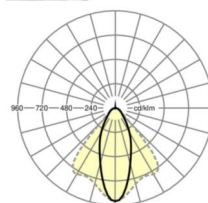

## LICHTTECHNIEK

Uitvoering	LED, Kleurweergave/Lichtkleur CRI ≥ 80 / 3000K
Kleurtolerantie (MacAdam)	3SDCM
Fotobiologische veiligheid (Armatuur)	RG1
Nominale lichtstroom	5685lm
LED Levensduur	50000h L80/B10 (Tq 40°C)
Lichtopbrengst	152lm/W
Stralingshoek	40° (C0) / 85° (C90)
UGR dw./l.	18.5 / 20.2

## DEEP-LINK

<https://www.regiolux.de/nl/article/19427006090>

Referentie	LED 6000lm 830
ηLB	100 %
Φ ↓/↑	99 % / 1 %
UGR dw./l.	18.5 / 20.2

**Maten**

---

L	1531 mm	Lengte
B	55 mm	Breedte
H	37 mm	Hoogte

---