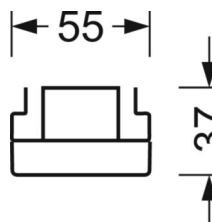

## LICHTTECHNIEK

Uitvoering	LED, Kleurweergave/Lichtkleur CRI ≥ 80 / 3000K
Kleurtolerantie (MacAdam)	3SDCM
Fotobiologische veiligheid (Armatuur)	RG1
Nominale lichtstroom	5685lm
LED Levensduur	50000h L80/B10 (Tq 40°C)
Lichtopbrengst	152lm/W
Stralingshoek	40° (C0) / 85° (C90)
UGR dw./l.	18.5 / 20.2

## MECHANIEK

Kleur behuizing	verkeerswit RAL 9016
Maten (LxBxH/DxH)	1531mm x 55mm x 37mm
Gewicht (netto)	2kg
Montagewijze	Montage draagrailstelsysteem, Lichtstructuur

## DEEP-LINK

<https://www.regiolux.de/nl/article/19427006090>

Referentie	LED 6000lm 830
ηLB	100 %
Φ ↓/↑	99 % / 1 %
UGR dw./l.	18.5 / 20.2

**Maten**

---

L	1531 mm	Lengte
B	55 mm	Breedte
H	37 mm	Hoogte

---