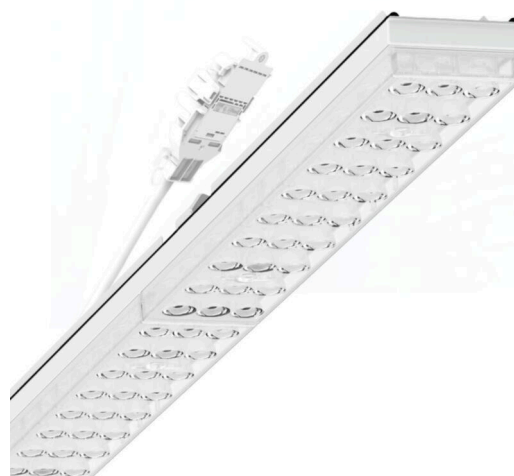

Armatuurunit variabel IP 64 - Individual.Lens.Optic - direct diepstralend - visueel doorlopend

Armatuurunits van gegalvaniseerd, geprofileerd plaatstaal met zinkcoating gecombineerd met polyesterharslak garanderen een goede bescherming tegen corrosie; bevestiging zonder gereedschap met in het design geïntegreerde druksluitingen zorgen voor diefstal- en demontagebeveiliging. Geïntegreerde kopschotten van kunststof met afdichtlippen en een rondom gesloten afdichting tot draagrail voor beschermingsgraad tot IP64. Variabel positioneerbaar in de draagrail. Kleur behuizing verkeerswit RAL 9016; Lichtverdeling direct diepstralend via Individual.Lens.Optic van PMMA-kunststof. De individuele lensoptiek bevat een transparante afdichting, zorgt voor hoog montagegemak en is onderhoudsvriendelijk door het gemakkelijk te reinigen oppervlak. Het ritme van de 3-rijige individuele lensopstelling is binnen en over de armatuurunits perfect gecoördineerd en zorgt voor een homogene uitstraling in het pand.

Elektrische aansluiting via aansluitkabel 1 m voor variabele positionering van de armatuurunit in de lichtband met 5-polig snelmontage-stekkerdeel met vrije fasevoorkeuze. Ze zijn vervangbaar, maken modernisering mogelijk en verlengen de levensduur van het gehele systeem op een toekomstbestendige manier.

## LICHTTECHNIEK

Uitvoering	LED, Kleurweergave/Lichtkleur CRI ≥ 80 / 3000K
Kleurtolerantie (MacAdam)	3SDCM
Fotobiologische veiligheid (Armatuur)	RG1
Nominale lichtstroom	5685lm
LED Levensduur	50000h L80/B10 (Tq 40°C)
Lichtopbrengst	152lm/W
Stralingshoek	40° (C0) / 85° (C90)
UGR dw./l.	18.5 / 20.2

## DEEP-LINK

<https://www.regiolux.de/nl/article/19427006090>

Referentie	LED 6000lm 830
ηLB	100 %
Φ ↓/↑	99 % / 1 %
UGR dw./l.	18.5 / 20.2

**Maten**

---

L	1531 mm	Lengte
B	55 mm	Breedte
H	37 mm	Hoogte

---