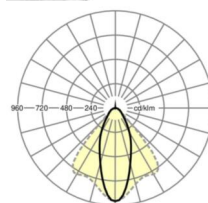

LICHTTECHNIEK

Uitvoering	LED, Kleurweergave/Lichtkleur CRI ≥ 80 / 4000K
Kleurtolerantie (MacAdam)	3SDCM
Fotobiologische veiligheid (Armatuur)	RG1
Nominale lichtstroom	6106lm
LED Levensduur	50000h L80/B10 (Tq 40°C)
Lichtopbrengst	163lm/W
Stralingshoek	40° (C0) / 85° (C90)
UGR dw./l.	18.7 / 20.5

MECHANIEK

Kleur behuizing	verkeerswit RAL 9016
Maten (LxBxH/DxH)	1531mm x 55mm x 37mm
Gewicht (netto)	2kg
Montagewijze	Montage draagrailstelsel, Lichtstructuur

DEEP-LINK

<https://www.regiolux.de/nl/article/19427006020>

Referentie	LED 6000lm 840
ηLB	100 %
Φ ↓/↑	99 % / 1 %
UGR dw./l.	18.7 / 20.5

Maten

L	1531 mm	Lengte
B	55 mm	Breedte
H	37 mm	Hoogte
