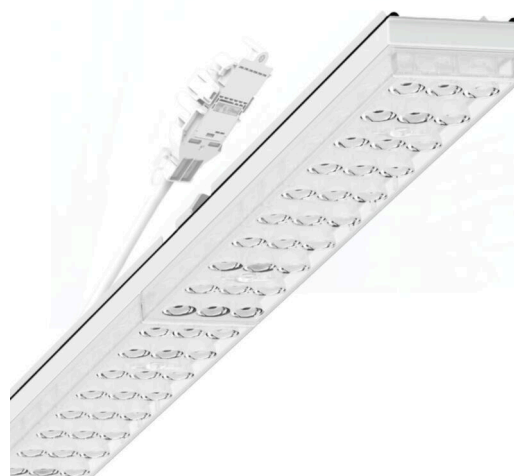

Armatuurunit variabel IP 64 - Individual.Lens.Optic - direct diepstralend - visueel doorlopend

Armatuurunits van gegalvaniseerd, geprofileerd plaatstaal met zinkcoating gecombineerd met polyesterharslak garanderen een goede bescherming tegen corrosie; bevestiging zonder gereedschap met in het design geïntegreerde druksluitingen zorgen voor diefstal- en demontagebeveiliging. Geïntegreerde kopschotten van kunststof met afdichtlippen en een rondom gesloten afdichting tot draagrail voor beschermingsgraad tot IP64. Variabel positioneerbaar in de draagrail. Kleur behuizing verkeerswit RAL 9016; Lichtverdeling direct diepstralend via Individual.Lens.Optic van PMMA-kunststof. De individuele lensoptiek bevat een transparante afdichting, zorgt voor hoog montagegemak en is onderhoudsvriendelijk door het gemakkelijk te reinigen oppervlak. Het ritme van de 3-rijige individuele lensopstelling is binnen en over de armatuurunits perfect gecoördineerd en zorgt voor een homogene uitstraling in het pand.

Elektrische aansluiting via aansluitkabel 1 m voor variabele positionering van de armatuurunit in de lichtband met 5-polig snelmontage-stekkerdeel met vrije fasevoorkeuze. Ze zijn vervangbaar, maken modernisering mogelijk en verlengen de levensduur van het gehele systeem op een toekomstbestendige manier.

LICHTTECHNIEK

Uitvoering	LED, Kleurweergave/Lichtkleur CRI ≥ 80 / 4000K
Kleurtolerantie (MacAdam)	3SDCM
Fotobiologische veiligheid (Armatuur)	RG1
Nominale lichtstroom	6106lm
LED Levensduur	50000h L80/B10 (Tq 40°C)
Lichtopbrengst	163lm/W
Stralingshoek	40° (C0) / 85° (C90)
UGR dw./l.	18.7 / 20.5

MECHANIEK

Kleur behuizing	verkeerswit RAL 9016
Maten (LxBxH/DxH)	1531mm x 55mm x 37mm
Gewicht (netto)	2kg
Montagewijze	Montage draagrailstelsel, Lichtstructuur

DEEP-LINK

<https://www.regiolux.de/nl/article/19427006020>