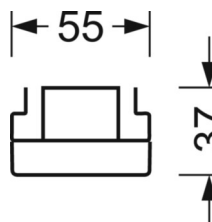

MECHANIEK

Kleur behuizing	verkeerswit RAL 9016
Maten (LxBxH/DxH)	1531mm x 55mm x 37mm
Gewicht (netto)	2kg
Montagewijze	Montage draagrailstelsel, Lichtstructuur

DEEP-LINK

<https://www.regiolux.de/nl/article/19427006020>

Referentie	LED 6000lm 840
ηLB	100 %
Φ ↓/↑	99 % / 1 %
UGR dw./l.	18.7 / 20.5

Maten

L	1531 mm	Lengte
B	55 mm	Breedte
H	37 mm	Hoogte
