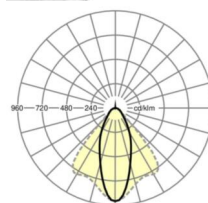

KARAKTERISTIEKEN

Bestelnummer	19427007020
EAN-nummer	4020863418329
CBS-code	94051190
Kenmerken	IP 64, Beschermingsklasse I, F, D, HACCP DIN10500/voedsel/IFS-toepassingsgerelateerde geschiktheid/BRC, Indoor, CE
Schokbestendigheidsgraad IK	IK03 (5°C bis 25°C)
Omgevingstemperatuur	ta 5°C naar 25°C
Garantieperiode	5 jaren
Overheidssubsidieprogramma's	BEG - federale subsidie voor efficiënte gebouwen (alleen geldig voor Duitsland)

ELEKTROTECHNIEK

Voorschakelapparaat	Elektronische driver noodlicht 3h (1 stuks)
Systeemprestaties	37W
Netspanning	230V/50Hz
Energie-efficiëntieklasse/Lichtbron	D

LICHTTECHNIEK

Uitvoering	LED, Kleurweergave/Lichtkleur CRI ≥ 80 / 4000K
Kleurtolerantie (MacAdam)	3SDCM
Fotobiologische veiligheid (Armatuur)	RG1
Nominale lichtstroom	6106lm
Nominale lichtstroom-Noodbedrijf	827lm
LED Levensduur	50000h L80/B10 (Tq 25°C)
Lichtopbrengst	163lm/W
Stralingshoek	40° (C0) / 85° (C90)
UGR dw./l.	18.7 / 20.5

MECHANIEK

Kleur behuizing	verkeerswit RAL 9016
Maten (LxBxH/DxH)	1531mm x 55mm x 37mm
Gewicht (netto)	2.3kg
Montagewijze	Montage draagrailsysteem, Lichtstructuur

Maten

L	1531 mm	Lengte
B	55 mm	Breedte
H	37 mm	Hoogte

DEEP-LINK

<https://www.regiolux.de/nl/article/19427007020>