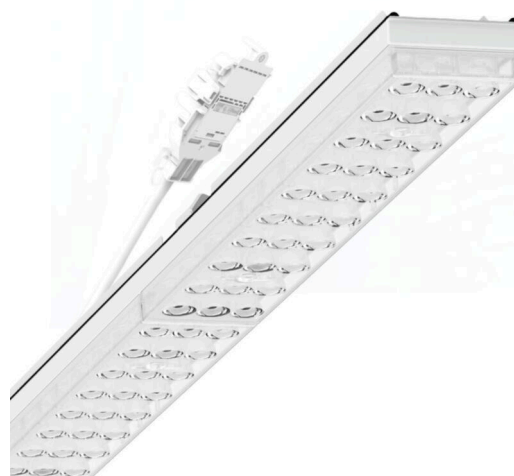

Armatuurunit variabel IP 64 - Individual.Lens.Optic - direct diepstralend - visueel doorlopend

Armatuurunits van gegalvaniseerd, geprofileerd plaatstaal met zinkcoating gecombineerd met polyesterharslak garanderen een goede bescherming tegen corrosie; bevestiging zonder gereedschap met in het design geïntegreerde druksluitingen zorgen voor diefstal- en demontagebeveiliging. Geïntegreerde kopschotten van kunststof met afdichtlippen en een rondom gesloten afdichting tot draagrail voor beschermingsgraad tot IP64. Variabel positioneerbaar in de draagrail. Kleur behuizing verkeerswit RAL 9016; Lichtverdeling direct diepstralend via Individual.Lens.Optic van PMMA-kunststof. De individuele lensoptiek bevat een transparante afdichting, zorgt voor hoog montagegemak en is onderhoudsvriendelijk door het gemakkelijk te reinigen oppervlak. Het ritme van de 3-rijige individuele lensopstelling is binnen en over de armatuurunits perfect gecoördineerd en zorgt voor een homogene uitstraling in het pand.

Elektrische aansluiting via aansluitkabel 1 m voor variabele positionering van de armatuurunit in de lichtband met 5-polig snelmontage-stekkerdeel met vrije fasevoorkeuze. Ze zijn vervangbaar, maken modernisering mogelijk en verlengen de levensduur van het gehele systeem op een toekomstbestendige manier.

LICHTTECHNIEK

Uitvoering	LED, Kleurweergave/Lichtkleur CRI ≥ 80 / 6500K
Kleurtolerantie (MacAdam)	3SDCM
Fotobiologische veiligheid (Armatuur)	RG1
Nominale lichtstroom	5880lm
LED Levensduur	50000h L80/B10 (Tq 40°C)
Lichtopbrengst	157lm/W
Stralingshoek	40° (C0) / 85° (C90)
UGR dw./l.	18.6 / 20.3

MECHANIEK

Kleur behuizing	verkeerswit RAL 9016
Maten (LxBxH/DxH)	1531mm x 55mm x 37mm
Gewicht (netto)	2kg
Montagewijze	Montage draagrailstelsysteem, Lichtstructuur

DEEP-LINK

<https://www.regiolux.de/nl/article/19427006160>