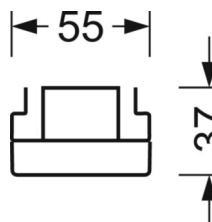

LICHTTECHNIEK

Uitvoering	LED, Kleurweergave/Lichtkleur CRI ≥ 80 / 6500K
Kleurtolerantie (MacAdam)	3SDCM
Fotobiologische veiligheid (Armatuur)	RG1
Nominale lichtstroom	5880lm
LED Levensduur	50000h L80/B10 (Tq 40°C)
Lichtopbrengst	157lm/W
Stralingshoek	40° (C0) / 85° (C90)
UGR dw./l.	18.6 / 20.3

MECHANIEK

Kleur behuizing	verkeerswit RAL 9016
Maten (LxBxH/DxH)	1531mm x 55mm x 37mm
Gewicht (netto)	2kg
Montagewijze	Montage draagrailstelsysteem, Lichtstructuur

DEEP-LINK

<https://www.regiolux.de/nl/article/19427006160>

Referentie	LED 6000lm 865
ηLB	100 %
Φ ↓/↑	99 % / 1 %
UGR dw./l.	18.6 / 20.3

Maten

L	1531 mm	Lengte
B	55 mm	Breedte
H	37 mm	Hoogte
