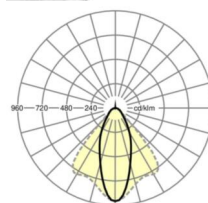

LICHTTECHNIEK

Uitvoering	LED, Kleurweergave/Lichtkleur CRI ≥ 80 / 6500K
Kleurtolerantie (MacAdam)	3SDCM
Fotobiologische veiligheid (Armatuur)	RG1
Nominale lichtstroom	5880lm
LED Levensduur	50000h L80/B10 (Tq 40°C)
Lichtopbrengst	157lm/W
Stralingshoek	40° (C0) / 85° (C90)
UGR dw./l.	18.6 / 20.3

MECHANIEK

Kleur behuizing	verkeerswit RAL 9016
Maten (LxBxH/DxH)	1531mm x 55mm x 37mm
Gewicht (netto)	2kg
Montagewijze	Montage draagrailstelsysteem, Lichtstructuur

DEEP-LINK

<https://www.regiolux.de/nl/article/19427006160>

Referentie	LED 6000lm 865
ηLB	100 %
Φ ↓/↑	99 % / 1 %
UGR dw./l.	18.6 / 20.3

Maten

L	1531 mm	Lengte
B	55 mm	Breedte
H	37 mm	Hoogte
