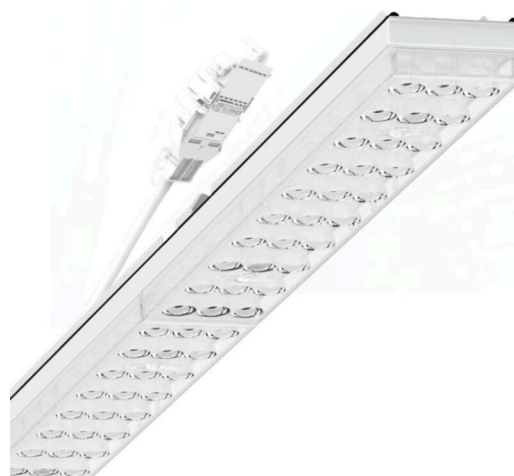

Armatuurunit variabel IP 64 - Individual.Lens.Optic - direct diepstralend - visueel doorlopend

Armatuurunits van gegalvaniseerd, geprofileerd plaatstaal met zinkcoating gecombineerd met polyesterharslak garanderen een goede bescherming tegen corrosie; bevestiging zonder gereedschap met in het design geïntegreerde druksluitingen zorgen voor diefstal- en demontagebeveiliging. Geïntegreerde kopschotten van kunststof met afdichtlippen en een rondom gesloten afdichting tot draagrail voor beschermingsgraad tot IP64. Variabel positioneerbaar in de draagrail. Kleur behuizing verkeerswit RAL 9016; Lichtverdeling direct diepstralend via Individual.Lens.Optic van PMMA-kunststof. De individuele lensoptiek bevat een transparante afdichting, zorgt voor hoog montagegemak en is onderhoudsvriendelijk door het gemakkelijk te reinigen oppervlak. Het ritme van de 3-rijige individuele lensopstelling is binnen en over de armatuurunits perfect gecoördineerd en zorgt voor een homogene uitstraling in het pand.

Elektrische aansluiting via aansluitkabel 1 m voor variabele positionering van de armatuurunit in de lichtband met 3-polig snelmontage-stekkerdeel met vrije fasevoorkeuze. Ze zijn vervangbaar, maken modernisering mogelijk en verlengen de levensduur van het gehele systeem op een toekomstbestendige manier.

MECHANIEK

Kleur behuizing	verkeerswit RAL 9016
Maten (LxBxH/DxH)	1531mm x 55mm x 37mm
Gewicht (netto)	2kg
Montagewijze	Montage draagrailstelsysteem, Lichtstructuur

Maten

L	1531 mm	Lengte
B	55 mm	Breedte
H	37 mm	Hoogte

DEEP-LINK

<https://www.regiolux.de/nl/article/19427004160>

Referentie	LED 6000lm 865
ηLB	100 %
Φ ↓/↑	99 % / 1 %
UGR dw./l.	18.6 / 20.3