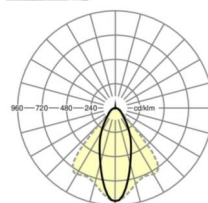

KARAKTERISTIEKEN

Bestelnummer	19427004160
EAN-nummer	4020863401604
CBS-code	94051190
Kenmerken	IP 64, Beschermingsklasse I, ENEC10 VDE, F, D, HACCP DIN10500/voedsel/IFS-toepassingsgerelateerde geschiktheid/BRC, Indoor, CE
Schokbestendigheidsgraad IK	IK03 (-20°C bis 40°C)
Omgevingstemperatuur	ta -20°C naar 40°C
Garantieperiode	5 jaren
Overheidssubsidieprogramma's	BEG - federale subsidie voor efficiënte gebouwen (alleen geldig voor Duitsland)

ELEKTROTECHNIEK

Voorschakelapparaat	Elektronische driver (1 stuks)
Systeemprestaties	37W
Netspanning	230V/50Hz
Energie-efficiëntieklasse/Lichtbron	D

LICHTTECHNIEK

Uitvoering	LED, Kleurweergave/Lichtkleur CRI ≥ 80 / 6500K
Kleurtolerantie (MacAdam)	3SDCM
Fotobiologische veiligheid (Armatuur)	RG1
Nominale lichtstroom	5880lm
LED Levensduur	50000h L80/B10 (Tq 40°C)
Lichtopbrengst	157lm/W
Stralingshoek	40° (C0) / 85° (C90)
UGR dw./l.	18.6 / 20.3

MECHANIEK

Kleur behuizing	verkeerswit RAL 9016
Maten (LxBxH/DxH)	1531mm x 55mm x 37mm
Gewicht (netto)	2kg
Montagewijze	Montage draagrailstelsysteem, Lichtstructuur

Maten

L	1531 mm	Lengte
B	55 mm	Breedte
H	37 mm	Hoogte

DEEP-LINK

<https://www.regiolux.de/nl/article/19427004160>

Referentie	LED 6000lm 865
ηLB	100 %
Φ ↓/↑	99 % / 1 %
UGR dw./l.	18.6 / 20.3