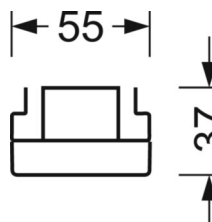

MECHANIEK

Kleur behuizing	verkeerswit RAL 9016
Maten (LxBxH/DxH)	1531mm x 55mm x 37mm
Gewicht (netto)	2kg
Montagewijze	Montage draagrailstelsel, Lichtstructuur

DEEP-LINK

<https://www.regiolux.de/nl/article/19427006100>

Referentie
ηLB
Φ ↓/↑
UGR dw./l.

LED 8000lm 830
100 %
99 % / 1 %
19.5 / 21.3

Maten

L	1531 mm	Lengte
B	55 mm	Breedte
H	37 mm	Hoogte
