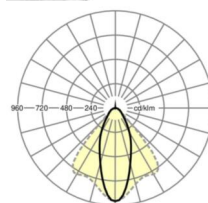

LICHTTECHNIEK

Uitvoering	LED, Kleurweergave/Lichtkleur CRI ≥ 80 / 3000K
Kleurtolerantie (MacAdam)	3SDCM
Fotobiologische veiligheid (Armatuur)	RG1
Nominale lichtstroom	7671lm
LED Levensduur	50000h L80/B10 (Tq 35°C)
Lichtopbrengst	144lm/W
Stralingshoek	40° (C0) / 85° (C90)
UGR dw./l.	19.5 / 21.3

MECHANIEK

Kleur behuizing	verkeerswit RAL 9016
Maten (LxBxH/DxH)	1531mm x 55mm x 37mm
Gewicht (netto)	2kg
Montagewijze	Montage draagrailstelsel, Lichtstructuur

DEEP-LINK

<https://www.regiolux.de/nl/article/19427006100>

Referentie
ηLB
Φ ↓/↑
UGR dw./l.

LED 8000lm 830
100 %
99 % / 1 %
19.5 / 21.3

Maten

L	1531 mm	Lengte
B	55 mm	Breedte
H	37 mm	Hoogte
