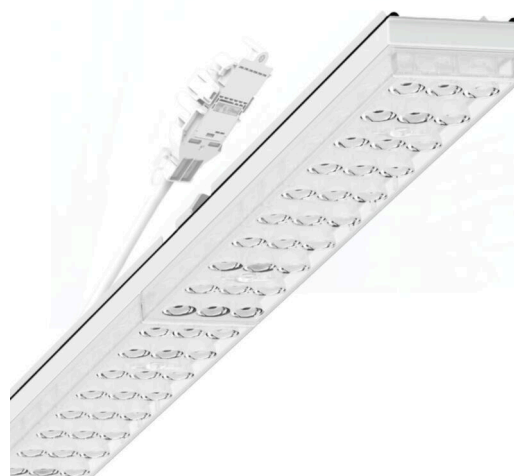

Armatuurunit variabel IP 64 - Individual.Lens.Optic - direct diepstralend - visueel doorlopend

Armatuurunits van gegalvaniseerd, geprofileerd plaatstaal met zinkcoating gecombineerd met polyesterharslak garanderen een goede bescherming tegen corrosie; bevestiging zonder gereedschap met in het design geïntegreerde druksluitingen zorgen voor diefstal- en demontagebeveiliging. Geïntegreerde kopschotten van kunststof met afdichtlippen en een rondom gesloten afdichting tot draagrail voor beschermingsgraad tot IP64. Variabel positioneerbaar in de draagrail. Kleur behuizing verkeerswit RAL 9016; Lichtverdeling direct diepstralend via Individual.Lens.Optic van PMMA-kunststof. De individuele lensoptiek bevat een transparante afdichting, zorgt voor hoog montagegemak en is onderhoudsvriendelijk door het gemakkelijk te reinigen oppervlak. Het ritme van de 3-rijige individuele lensopstelling is binnen en over de armatuurunits perfect gecoördineerd en zorgt voor een homogene uitstraling in het pand.

Elektrische aansluiting via aansluitkabel 1 m voor variabele positionering van de armatuurunit in de lichtband met 5-polig snelmontage-stekkerdeel met vrije fasevoorkeuze. Ze zijn vervangbaar, maken modernisering mogelijk en verlengen de levensduur van het gehele systeem op een toekomstbestendige manier.

LICHTTECHNIEK

Uitvoering	LED, Kleurweergave/Lichtkleur CRI ≥ 80 / 3000K
Kleurtolerantie (MacAdam)	3SDCM
Fotobiologische veiligheid (Armatuur)	RG1
Nominale lichtstroom	7671lm
LED Levensduur	50000h L80/B10 (Tq 35°C)
Lichtopbrengst	144lm/W
Stralingshoek	40° (C0) / 85° (C90)
UGR dw./l.	19.5 / 21.3

MECHANIEK

Kleur behuizing	verkeerswit RAL 9016
Maten (LxBxH/DxH)	1531mm x 55mm x 37mm
Gewicht (netto)	2kg
Montagewijze	Montage draagrailstelsel, Lichtstructuur

DEEP-LINK

<https://www.regiolux.de/nl/article/19427006100>