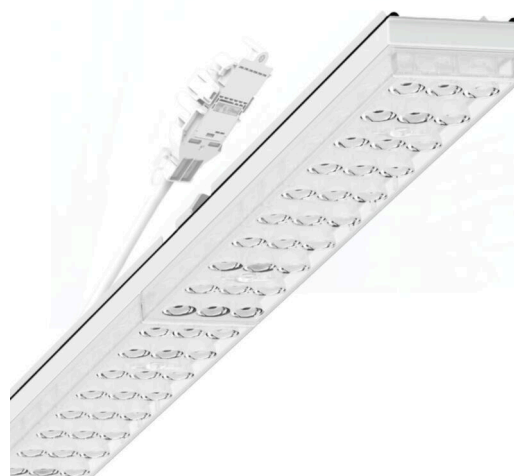

Armatuurunit variabel IP 64 - Individual.Lens.Optic - direct diepstralend - visueel doorlopend

Armatuurunits van gegalvaniseerd, geprofileerd plaatstaal met zinkcoating gecombineerd met polyesterharslak garanderen een goede bescherming tegen corrosie; bevestiging zonder gereedschap met in het design geïntegreerde druksluitingen zorgen voor diefstal- en demontagebeveiliging. Geïntegreerde kopschotten van kunststof met afdichtlippen en een rondom gesloten afdichting tot draagrail voor beschermingsgraad tot IP64. Variabel positioneerbaar in de draagrail. Kleur behuizing verkeerswit RAL 9016; Lichtverdeling direct diepstralend via Individual.Lens.Optic van PMMA-kunststof. De individuele lensoptiek bevat een transparante afdichting, zorgt voor hoog montagegemak en is onderhoudsvriendelijk door het gemakkelijk te reinigen oppervlak. Het ritme van de 3-rijige individuele lensopstelling is binnen en over de armatuurunits perfect gecoördineerd en zorgt voor een homogene uitstraling in het pand.

Elektrische aansluiting via aansluitkabel 1 m voor variabele positionering van de armatuurunit in de lichtband met 5-polig snelmontage-stekkerdeel met vrije fasevoorkeuze. Ze zijn vervangbaar, maken modernisering mogelijk en verlengen de levensduur van het gehele systeem op een toekomstbestendige manier.

LICHTTECHNIEK

Uitvoering	LED, Kleurweergave/Lichtkleur CRI ≥ 80 / 4000K
Kleurtolerantie (MacAdam)	3SDCM
Fotobiologische veiligheid (Armatuur)	RG1
Nominale lichtstroom	8239lm
LED Levensduur	50000h L80/B10 (Tq 35°C)
Lichtopbrengst	155lm/W
Stralingshoek	40° (C0) / 85° (C90)
UGR dw./l.	19.8 / 21.5

MECHANIEK

Kleur behuizing	verkeerswit RAL 9016
Maten (LxBxH/DxH)	1531mm x 55mm x 37mm
Gewicht (netto)	2kg
Montagewijze	Montage draagrailstelsysteem, Lichtstructuur

DEEP-LINK

<https://www.regiolux.de/nl/article/19427006030>