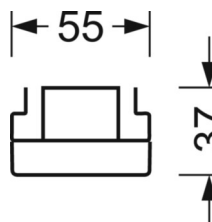

LICHTTECHNIEK

Uitvoering	LED, Kleurweergave/Lichtkleur CRI ≥ 80 / 4000K
Kleurtolerantie (MacAdam)	3SDCM
Fotobiologische veiligheid (Armatuur)	RG1
Nominale lichtstroom	8239lm
LED Levensduur	50000h L80/B10 (Tq 35°C)
Lichtopbrengst	155lm/W
Stralingshoek	40° (C0) / 85° (C90)
UGR dw./l.	19.8 / 21.5

MECHANIEK

Kleur behuizing	verkeerswit RAL 9016
Maten (LxBxH/DxH)	1531mm x 55mm x 37mm
Gewicht (netto)	2kg
Montagewijze	Montage draagrailstelsysteem, Lichtstructuur

DEEP-LINK

<https://www.regiolux.de/nl/article/19427006030>

Referentie	LED 8000lm 840
ηLB	100 %
Φ ↓/↑	99 % / 1 %
UGR dw./l.	19.8 / 21.5

Maten

L	1531 mm	Lengte
B	55 mm	Breedte
H	37 mm	Hoogte
