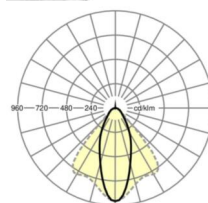

LICHTTECHNIEK

Uitvoering	LED, Kleurweergave/Lichtkleur CRI ≥ 80 / 4000K
Kleurtolerantie (MacAdam)	3SDCM
Fotobiologische veiligheid (Armatuur)	RG1
Nominale lichtstroom	8239lm
LED Levensduur	50000h L80/B10 (Tq 35°C)
Lichtopbrengst	155lm/W
Stralingshoek	40° (C0) / 85° (C90)
UGR dw./l.	19.8 / 21.5

MECHANIEK

Kleur behuizing	verkeerswit RAL 9016
Maten (LxBxH/DxH)	1531mm x 55mm x 37mm
Gewicht (netto)	2kg
Montagewijze	Montage draagrailstelsysteem, Lichtstructuur

DEEP-LINK

<https://www.regiolux.de/nl/article/19427006030>

Referentie	LED 8000lm 840
ηLB	100 %
Φ ↓/↑	99 % / 1 %
UGR dw./l.	19.8 / 21.5

Maten

L	1531 mm	Lengte
B	55 mm	Breedte
H	37 mm	Hoogte
