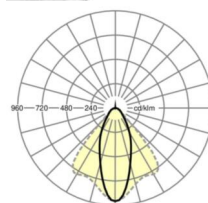

KARAKTERISTIEKEN

Bestelnummer	19427007030
EAN-nummer	4020863418336
CBS-code	94051190
Kenmerken	IP 64, Beschermingsklasse I, F, D, HACCP DIN10500/voedsel/IFS-toepassingsgerelateerde geschiktheid/BRC, Indoor, CE
Schokbestendigheidsgraad IK	IK03 (5°C bis 25°C)
Omgevingstemperatuur	ta 5°C naar 25°C
Garantieperiode	5 jaren
Overheidssubsidieprogramma's	BEG - federale subsidie voor efficiënte gebouwen (alleen geldig voor Duitsland)

ELEKTROTECHNIEK

Voorschakelapparaat	Elektronische driver noodlicht 3h (1 stuks)
Systeemprestaties	53W
Netspanning	230V/50Hz
Energie-efficiëntieklasse/Lichtbron	D

LICHTTECHNIEK

Uitvoering	LED, Kleurweergave/Lichtkleur CRI ≥ 80 / 4000K
Kleurtolerantie (MacAdam)	3SDCM
Fotobiologische veiligheid (Armatuur)	RG1
Nominale lichtstroom	8239lm
Nominale lichtstroom-Noodbedrijf	827lm
LED Levensduur	50000h L80/B10 (Tq 25°C)
Lichtopbrengst	155lm/W
Stralingshoek	40° (C0) / 85° (C90)
UGR dw./l.	19.8 / 21.5

MECHANIEK

Kleur behuizing	verkeerswit RAL 9016
Maten (LxBxH/DxH)	1531mm x 55mm x 37mm
Gewicht (netto)	2.3kg
Montagewijze	Montage draagrailsysteem, Lichtstructuur

Maten

L	1531 mm	Lengte
B	55 mm	Breedte
H	37 mm	Hoogte

DEEP-LINK

<https://www.regiolux.de/nl/article/19427007030>

Referentie	LED 8000lm 840
η_{LB}	100 %
$\Phi \downarrow/\uparrow$	99 % / 1 %
UGR dw./l.	19.8 / 21.5