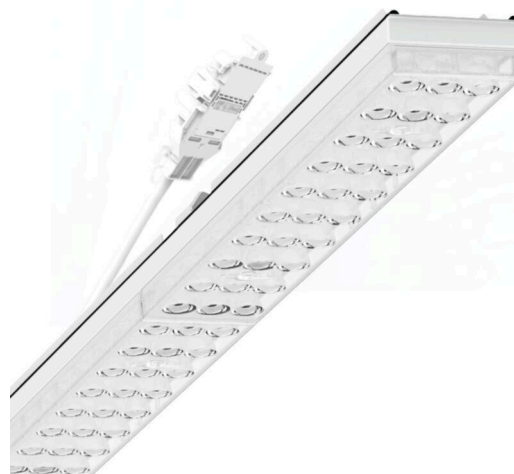

Armatuurunit variabel IP 64 - Individual.Lens.Optic - direct diepstralend - visueel doorlopend

Armatuurunits van gegalvaniseerd, geprofileerd plaatstaal met zinkcoating gecombineerd met polyesterharslak garanderen een goede bescherming tegen corrosie; bevestiging zonder gereedschap met in het design geïntegreerde druksluitingen zorgen voor diefstal- en demontagebeveiliging. Geïntegreerde kopschotten van kunststof met afdichtlippen en een rondom gesloten afdichting tot draagrail voor beschermingsgraad tot IP64. Variabel positioneerbaar in de draagrail. Kleur behuizing verkeerswit RAL 9016; Lichtverdeling direct diepstralend via Individual.Lens.Optic van PMMA-kunststof. De individuele lensoptiek bevat een transparante afdichting, zorgt voor hoog montagegemak en is onderhoudsvriendelijk door het gemakkelijk te reinigen oppervlak. Het ritme van de 3-rijige individuele lensopstelling is binnen en over de armatuurunits perfect gecoördineerd en zorgt voor een homogene uitstraling in het pand.

Elektrische aansluiting via aansluitkabel 1 m voor variabele positionering van de armatuurunit in de lichtband met 3-polig snelmontage-stekkerdeel met vrije fasevoorkeuze. Ze zijn vervangbaar, maken modernisering mogelijk en verlengen de levensduur van het gehele systeem op een toekomstbestendige manier.

MECHANIEK

Kleur behuizing	verkeerswit RAL 9016
Maten (LxBxH/DxH)	1531mm x 55mm x 37mm
Gewicht (netto)	2kg
Montagewijze	Montage draagrailsysteem, Lichtstructuur

Maten

L	1531 mm	Lengte
B	55 mm	Breedte
H	37 mm	Hoogte

DEEP-LINK

<https://www.regiolux.de/nl/article/19427004030>

Referentie	LED 8000lm 840
ηLB	100 %
Φ ↓/↑	99 % / 1 %
UGR dw./l.	19.8 / 21.5