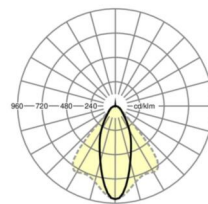

KARAKTERISTIEKEN

Bestelnummer	19427004030
EAN-nummer	4020863401710
CBS-code	94051190
Kenmerken	IP 64, Beschermingsklasse I, ENEC10 VDE, F, D, HACCP DIN10500/voedsel/IFS-toepassingsgerelateerde geschiktheid/BRC, Indoor, CE
Schokbestendigheidsgraad IK	IK03 (-20°C bis 35°C)
Omgevingstemperatuur	ta -20°C naar 35°C
Garantieperiode	5 jaren
Overheidssubsidieprogramma's	BEG - federale subsidie voor efficiënte gebouwen (alleen geldig voor Duitsland)

ELEKTROTECHNIEK

Voorschakelapparaat	Elektronische driver (1 stuks)
Systeemprestaties	53W
Netspanning	230V/50Hz
Energie-efficiëntieklasse/Lichtbron	D

LICHTTECHNIEK

Uitvoering	LED, Kleurweergave/Lichtkleur CRI ≥ 80 / 4000K
Kleurtolerantie (MacAdam)	3SDCM
Fotobiologische veiligheid (Armatuur)	RG1
Nominale lichtstroom	8239lm
LED Levensduur	50000h L80/B10 (Tq 35°C)
Lichtopbrengst	155lm/W
Stralingshoek	40° (C0) / 85° (C90)
UGR dw./l.	19.8 / 21.5

MECHANIEK

Kleur behuizing	verkeerswit RAL 9016
Maten (LxBxH/DxH)	1531mm x 55mm x 37mm
Gewicht (netto)	2kg
Montagewijze	Montage draagrailsysteem, Lichtstructuur

Maten

L	1531 mm	Lengte
B	55 mm	Breedte
H	37 mm	Hoogte

DEEP-LINK

<https://www.regiolux.de/nl/article/19427004030>

Referentie	LED 8000lm 840
ηLB	100 %
Φ ↓/↑	99 % / 1 %
UGR dw./l.	19.8 / 21.5