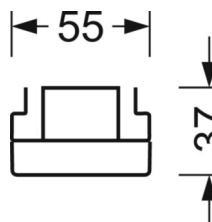

## MECHANIEK

Kleur behuizing	verkeerswit RAL 9016
Maten (LxBxH/DxH)	1531mm x 55mm x 37mm
Gewicht (netto)	2kg
Montagewijze	Montage draagrailsysteem, Lichtstructuur

## DEEP-LINK

<https://www.regiolux.de/nl/article/19427006120>

Referentie	LED 9000lm 830
ηLB	100 %
Φ ↓/↑	99 % / 1 %
UGR dw./l.	20.2 / 22.1

**Maten**

---

L	1531 mm	Lengte
B	55 mm	Breedte
H	37 mm	Hoogte

---