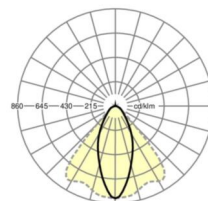

## LICHTTECHNIEK

Uitvoering	LED, Kleurweergave/Lichtkleur CRI ≥ 80 / 3000K
Kleurtolerantie (MacAdam)	3SDCM
Fotobiologische veiligheid (Armatuur)	RG1
Nominale lichtstroom	8994lm
LED Levensduur	50000h L80/B10 (Tq 35°C)
Lichtopbrengst	171lm/W
Stralingshoek	40° (C0) / 85° (C90)
UGR dw./l.	20.2 / 22.1

## DEEP-LINK

<https://www.regiolux.de/nl/article/19427006120>

Referentie	LED 9000lm 830
ηLB	100 %
Φ ↓/↑	99 % / 1 %
UGR dw./l.	20.2 / 22.1

**Maten**

---

L	1531 mm	Lengte
B	55 mm	Breedte
H	37 mm	Hoogte

---