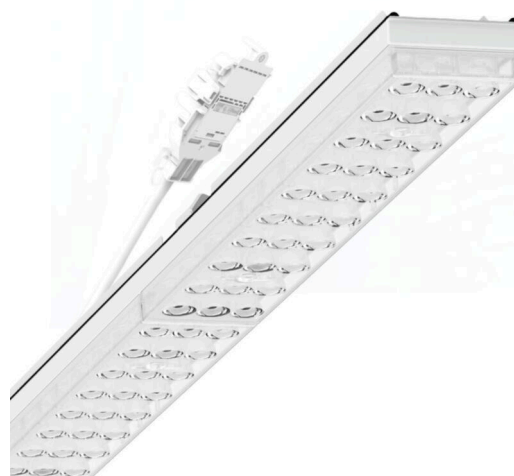

Armatuurunit variabel IP 64 - Individual.Lens.Optic - direct diepstralend - visueel doorlopend

Armatuurunits van gegalvaniseerd, geprofileerd plaatstaal met zinkcoating gecombineerd met polyesterharslak garanderen een goede bescherming tegen corrosie; bevestiging zonder gereedschap met in het design geïntegreerde druksluitingen zorgen voor diefstal- en demontagebeveiliging. Geïntegreerde kopschotten van kunststof met afdichtlippen en een rondom gesloten afdichting tot draagrail voor beschermingsgraad tot IP64. Variabel positioneerbaar in de draagrail. Kleur behuizing verkeerswit RAL 9016; Lichtverdeling direct diepstralend via Individual.Lens.Optic van PMMA-kunststof. De individuele lensoptiek bevat een transparante afdichting, zorgt voor hoog montagegemak en is onderhoudsvriendelijk door het gemakkelijk te reinigen oppervlak. Het ritme van de 3-rijige individuele lensopstelling is binnen en over de armatuurunits perfect gecoördineerd en zorgt voor een homogene uitstraling in het pand.

Elektrische aansluiting via aansluitkabel 1 m voor variabele positionering van de armatuurunit in de lichtband met 5-polig snelmontage-stekkerdeel met vrije fasevoorkeuze. Ze zijn vervangbaar, maken modernisering mogelijk en verlengen de levensduur van het gehele systeem op een toekomstbestendige manier.

## LICHTTECHNIEK

Uitvoering	LED, Kleurweergave/Lichtkleur CRI ≥ 80 / 3000K
Kleurtolerantie (MacAdam)	3SDCM
Fotobiologische veiligheid (Armatuur)	RG1
Nominale lichtstroom	8994lm
LED Levensduur	50000h L80/B10 (Tq 35°C)
Lichtopbrengst	171lm/W
Stralingshoek	40° (C0) / 85° (C90)
UGR dw./l.	20.2 / 22.1

## DEEP-LINK

<https://www.regiolux.de/nl/article/19427006120>

Referentie	LED 9000lm 830
ηLB	100 %
Φ ↓/↑	99 % / 1 %
UGR dw./l.	20.2 / 22.1

**Maten**

---

L	1531 mm	Lengte
B	55 mm	Breedte
H	37 mm	Hoogte

---