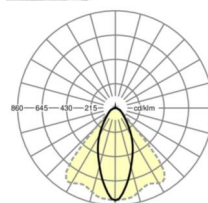

KARAKTERISTIEKEN

Bestelnummer	19427004120
EAN-nummer	4020863401635
CBS-code	94051190
Kenmerken	IP 64, Beschermingsklasse I, ENEC10 VDE, F, D, HACCP DIN10500/voedsel/IFS-toepassingsgerelateerde geschiktheid/BRC, Indoor, CE
Schokbestendigheidsgraad IK	IK03 (-20°C bis 35°C)
Omgevingstemperatuur	ta -20°C naar 35°C
Garantieperiode	5 jaren
Overheidssubsidieprogramma's	BEG - federale subsidie voor efficiënte gebouwen (alleen geldig voor Duitsland)

ELEKTROTECHNIEK

Voorschakelapparaat	Elektronische driver (1 stuks)
Systeemprestaties	53W
Netspanning	230V/50Hz
Energie-efficiëntieklasse/Lichtbron	C

LICHTTECHNIEK

Uitvoering	LED, Kleurweergave/Lichtkleur CRI ≥ 80 / 3000K
Kleurtolerantie (MacAdam)	3SDCM
Fotobiologische veiligheid (Armatuur)	RG1
Nominale lichtstroom	8994lm
LED Levensduur	50000h L80/B10 (Tq 35°C)
Lichtopbrengst	171lm/W
Stralingshoek	40° (C0) / 85° (C90)
UGR dw./l.	20.2 / 22.1

MECHANIEK

Kleur behuizing	verkeerswit RAL 9016
Maten (LxBxH/DxH)	1531mm x 55mm x 37mm
Gewicht (netto)	2kg
Montagewijze	Montage draagrailstelsysteem, Lichtstructuur

Maten

L	1531 mm	Lengte
B	55 mm	Breedte
H	37 mm	Hoogte

DEEP-LINK

<https://www.regiolux.de/nl/article/19427004120>

Referentie	LED 9000lm 830
η_{LB}	100 %
Φ ↓/↑	99 % / 1 %
UGR dw./l.	20.2 / 22.1