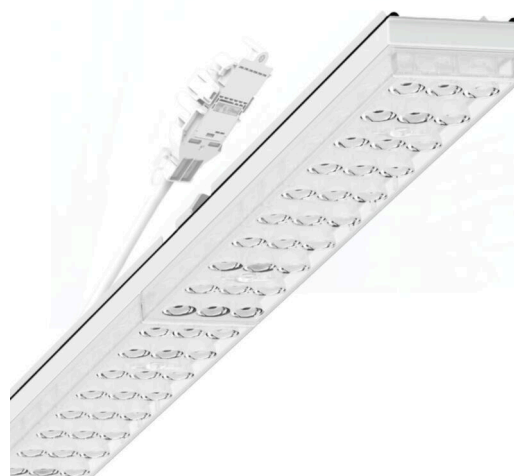

Armatuurunit variabel IP 64 - Individual.Lens.Optic - direct diepstralend - visueel doorlopend

Armatuurunits van gegalvaniseerd, geprofileerd plaatstaal met zinkcoating gecombineerd met polyesterharslak garanderen een goede bescherming tegen corrosie; bevestiging zonder gereedschap met in het design geïntegreerde druksluitingen zorgen voor diefstal- en demontagebeveiliging. Geïntegreerde kopschotten van kunststof met afdichtlippen en een rondom gesloten afdichting tot draagrail voor beschermingsgraad tot IP64. Variabel positioneerbaar in de draagrail. Kleur behuizing verkeerswit RAL 9016; Lichtverdeling direct diepstralend via Individual.Lens.Optic van PMMA-kunststof. De individuele lensoptiek bevat een transparante afdichting, zorgt voor hoog montagegemak en is onderhoudsvriendelijk door het gemakkelijk te reinigen oppervlak. Het ritme van de 3-rijige individuele lensopstelling is binnen en over de armatuurunits perfect gecoördineerd en zorgt voor een homogene uitstraling in het pand.

Elektrische aansluiting via aansluitkabel 1 m voor variabele positionering van de armatuurunit in de lichtband met 5-polig snelmontage-stekkerdeel met vrije fasevoorkeuze. Ze zijn vervangbaar, maken modernisering mogelijk en verlengen de levensduur van het gehele systeem op een toekomstbestendige manier.

LICHTTECHNIEK

Uitvoering	LED, Kleurweergave/Lichtkleur CRI ≥ 80 / 4000K
Kleurtolerantie (MacAdam)	3SDCM
Fotobiologische veiligheid (Armatuur)	RG1
Nominale lichtstroom	9272lm
LED Levensduur	50000h L80/B10 (Tq 35°C)
Lichtopbrengst	176lm/W
Stralingshoek	40° (C0) / 85° (C90)
UGR dw./l.	20.3 / 22.3

MECHANIEK

Kleur behuizing	verkeerswit RAL 9016
Maten (LxBxH/DxH)	1531mm x 55mm x 37mm
Gewicht (netto)	2kg
Montagewijze	Montage draagrailstelsel, Lichtstructuur

DEEP-LINK

<https://www.regiolux.de/nl/article/19427006050>