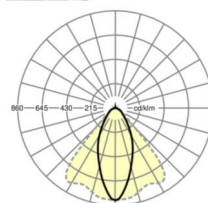

LICHTTECHNIEK

Uitvoering	LED, Kleurweergave/Lichtkleur CRI ≥ 80 / 4000K
Kleurtolerantie (MacAdam)	3SDCM
Fotobiologische veiligheid (Armatuur)	RG1
Nominale lichtstroom	9272lm
LED Levensduur	50000h L80/B10 (Tq 35°C)
Lichtopbrengst	176lm/W
Stralingshoek	40° (C0) / 85° (C90)
UGR dw./l.	20.3 / 22.3

MECHANIEK

Kleur behuizing	verkeerswit RAL 9016
Maten (LxBxH/DxH)	1531mm x 55mm x 37mm
Gewicht (netto)	2kg
Montagewijze	Montage draagrailstelsel, Lichtstructuur

DEEP-LINK

<https://www.regiolux.de/nl/article/19427006050>

Referentie	LED 9000lm 840
ηLB	100 %
Φ ↓/↑	99 % / 1 %
UGR dw./l.	20.3 / 22.3

Maten

L	1531 mm	Lengte
B	55 mm	Breedte
H	37 mm	Hoogte
