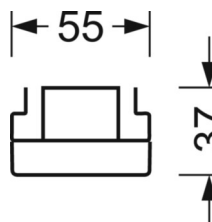

LICHTTECHNIEK

Uitvoering	LED, Kleurweergave/Lichtkleur CRI ≥ 80 / 4000K
Kleurtolerantie (MacAdam)	3SDCM
Fotobiologische veiligheid (Armatuur)	RG1
Nominale lichtstroom	9272lm
LED Levensduur	50000h L80/B10 (Tq 35°C)
Lichtopbrengst	176lm/W
Stralingshoek	40° (C0) / 85° (C90)
UGR dw./l.	20.3 / 22.3

MECHANIEK

Kleur behuizing	verkeerswit RAL 9016
Maten (LxBxH/DxH)	1531mm x 55mm x 37mm
Gewicht (netto)	2kg
Montagewijze	Montage draagrailstelsel, Lichtstructuur

DEEP-LINK

<https://www.regiolux.de/nl/article/19427006050>

Referentie	LED 9000lm 840
ηLB	100 %
Φ ↓/↑	99 % / 1 %
UGR dw./l.	20.3 / 22.3

Maten

L	1531 mm	Lengte
B	55 mm	Breedte
H	37 mm	Hoogte
