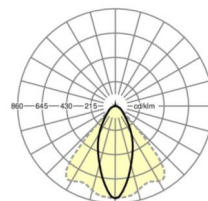

KARAKTERISTIEKEN

Bestelnummer	19427007050
EAN-nummer	4020863418350
CBS-code	94051190
Kenmerken	IP 64, Beschermingsklasse I, F, D, HACCP DIN10500/voedsel/IFS-toepassingsgerelateerde geschiktheid/BRC, Indoor, CE
Schokbestendigheidsgraad IK	IK03 (5°C bis 25°C)
Omgevingstemperatuur	ta 5°C naar 25°C
Garantieperiode	5 jaren
Overheidssubsidieprogramma's	BEG - federale subsidie voor efficiënte gebouwen (alleen geldig voor Duitsland)

ELEKTROTECHNIEK

Voorschakelapparaat	Elektronische driver noodlicht 3h (1 stuks)
Systeemprestaties	53W
Netspanning	230V/50Hz
Energie-efficiëntieklasse/Lichtbron	C

LICHTTECHNIEK

Uitvoering	LED, Kleurweergave/Lichtkleur CRI ≥ 80 / 4000K
Kleurtolerantie (MacAdam)	3SDCM
Fotobiologische veiligheid (Armatuur)	RG1
Nominale lichtstroom	9272lm
Nominale lichtstroom-Noodbedrijf	891lm
LED Levensduur	50000h L80/B10 (Tq 25°C)
Lichtopbrengst	176lm/W
Stralingshoek	40° (C0) / 85° (C90)
UGR dw./l.	20.3 / 22.3

MECHANIEK

Kleur behuizing	verkeerswit RAL 9016
Maten (LxBxH/DxH)	1531mm x 55mm x 37mm
Gewicht (netto)	2.3kg
Montagewijze	Montage draagrailsysteem, Lichtstructuur

Maten

L	1531 mm	Lengte
B	55 mm	Breedte
H	37 mm	Hoogte

DEEP-LINK

<https://www.regiolux.de/nl/article/19427007050>

Referentie	LED 9000lm 840
η_{LB}	100 %
$\Phi \downarrow/\uparrow$	99 % / 1 %
UGR dw./l.	20.3 / 22.3