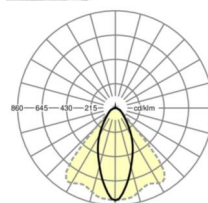

KARAKTERISTIEKEN

Bestelnummer	19427004050
EAN-nummer	4020863401697
CBS-code	94051190
Kenmerken	IP 64, Beschermingsklasse I, ENEC10 VDE, F, D, HACCP DIN10500/voedsel/IFS-toepassingsgerelateerde geschiktheid/BRC, Indoor, CE
Schokbestendigheidsgraad IK	IK03 (-20°C bis 35°C)
Omgevingstemperatuur	ta -20°C naar 35°C
Garantieperiode	5 jaren
Overheidssubsidieprogramma's	BEG - federale subsidie voor efficiënte gebouwen (alleen geldig voor Duitsland)

ELEKTROTECHNIEK

Voorschakelapparaat	Elektronische driver (1 stuks)
Systeemprestaties	53W
Netspanning	230V/50Hz
Energie-efficiëntieklasse/Lichtbron	C

LICHTTECHNIEK

Uitvoering	LED, Kleurweergave/Lichtkleur CRI ≥ 80 / 4000K
Kleurtolerantie (MacAdam)	3SDCM
Fotobiologische veiligheid (Armatuur)	RG1
Nominale lichtstroom	9272lm
LED Levensduur	50000h L80/B10 (Tq 35°C)
Lichtopbrengst	176lm/W
Stralingshoek	40° (C0) / 85° (C90)
UGR dw./l.	20.3 / 22.3

MECHANIEK

Kleur behuizing	verkeerswit RAL 9016
Maten (LxBxH/DxH)	1531mm x 55mm x 37mm
Gewicht (netto)	2kg
Montagewijze	Montage draagrailstelsysteem, Lichtstructuur

Maten

L	1531 mm	Lengte
B	55 mm	Breedte
H	37 mm	Hoogte

DEEP-LINK

<https://www.regiolux.de/nl/article/19427004050>

Referentie	LED 9000lm 840
ηLB	100 %
Φ ↓/↑	99 % / 1 %
UGR dw./l.	20.3 / 22.3