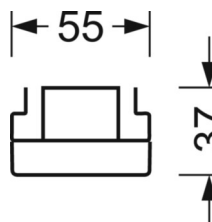

LICHTTECHNIEK

Uitvoering	LED, Kleurweergave/Lichtkleur CRI ≥ 80 / 6500K
Kleurtolerantie (MacAdam)	3SDCM
Fotobiologische veiligheid (Armatuur)	RG1
Nominale lichtstroom	9096lm
LED Levensduur	50000h L80/B10 (Tq 35°C)
Lichtopbrengst	173lm/W
Stralingshoek	40° (C0) / 85° (C90)
UGR dw./l.	20.2 / 22.2

MECHANIEK

Kleur behuizing	verkeerswit RAL 9016
Maten (LxBxH/DxH)	1531mm x 55mm x 37mm
Gewicht (netto)	2kg
Montagewijze	Montage draagrailstelsel, Lichtstructuur

DEEP-LINK

<https://www.regiolux.de/nl/article/19427006190>

Referentie	LED 9000lm 865
ηLB	100 %
Φ ↓/↑	99 % / 1 %
UGR dw./l.	20.2 / 22.2

Maten

L	1531 mm	Lengte
B	55 mm	Breedte
H	37 mm	Hoogte
