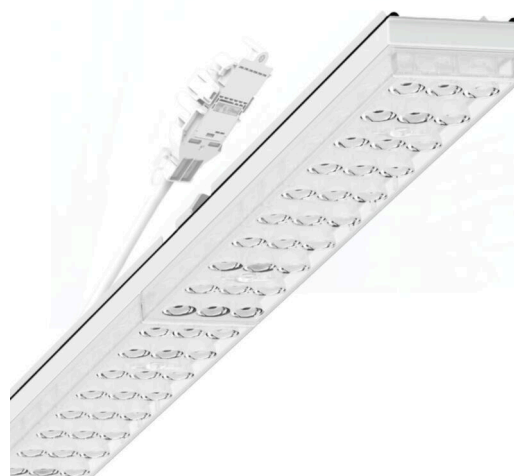

Armatuurunit variabel IP 64 - Individual.Lens.Optic - direct diepstralend - visueel doorlopend

Armatuurunits van gegalvaniseerd, geprofileerd plaatstaal met zinkcoating gecombineerd met polyesterharslak garanderen een goede bescherming tegen corrosie; bevestiging zonder gereedschap met in het design geïntegreerde druksluitingen zorgen voor diefstal- en demontagebeveiliging. Geïntegreerde kopschotten van kunststof met afdichtlippen en een rondom gesloten afdichting tot draagrail voor beschermingsgraad tot IP64. Variabel positioneerbaar in de draagrail. Kleur behuizing verkeerswit RAL 9016; Lichtverdeling direct diepstralend via Individual.Lens.Optic van PMMA-kunststof. De individuele lensoptiek bevat een transparante afdichting, zorgt voor hoog montagegemak en is onderhoudsvriendelijk door het gemakkelijk te reinigen oppervlak. Het ritme van de 3-rijige individuele lensopstelling is binnen en over de armatuurunits perfect gecoördineerd en zorgt voor een homogene uitstraling in het pand.

Elektrische aansluiting via aansluitkabel 1 m voor variabele positionering van de armatuurunit in de lichtband met 5-polig snelmontage-stekkerdeel met vrije fasevoorkeuze. Ze zijn vervangbaar, maken modernisering mogelijk en verlengen de levensduur van het gehele systeem op een toekomstbestendige manier.

LICHTTECHNIEK

Uitvoering	LED, Kleurweergave/Lichtkleur CRI ≥ 80 / 6500K
Kleurtolerantie (MacAdam)	3SDCM
Fotobiologische veiligheid (Armatuur)	RG1
Nominale lichtstroom	9096lm
LED Levensduur	50000h L80/B10 (Tq 35°C)
Lichtopbrengst	173lm/W
Stralingshoek	40° (C0) / 85° (C90)
UGR dw./l.	20.2 / 22.2

MECHANIEK

Kleur behuizing	verkeerswit RAL 9016
Maten (LxBxH/DxH)	1531mm x 55mm x 37mm
Gewicht (netto)	2kg
Montagewijze	Montage draagrailstelsel, Lichtstructuur

DEEP-LINK

<https://www.regiolux.de/nl/article/19427006190>