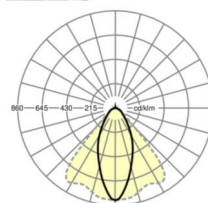

LICHTTECHNIEK

Uitvoering	LED, Kleurweergave/Lichtkleur CRI ≥ 80 / 6500K
Kleurtolerantie (MacAdam)	3SDCM
Fotobiologische veiligheid (Armatuur)	RG1
Nominale lichtstroom	9096lm
LED Levensduur	50000h L80/B10 (Tq 35°C)
Lichtopbrengst	173lm/W
Stralingshoek	40° (C0) / 85° (C90)
UGR dw./l.	20.2 / 22.2

MECHANIEK

Kleur behuizing	verkeerswit RAL 9016
Maten (LxBxH/DxH)	1531mm x 55mm x 37mm
Gewicht (netto)	2kg
Montagewijze	Montage draagrailstelsel, Lichtstructuur

DEEP-LINK

<https://www.regiolux.de/nl/article/19427006190>

Referentie	LED 9000lm 865
ηLB	100 %
Φ ↓/↑	99 % / 1 %
UGR dw./l.	20.2 / 22.2

Maten

L	1531 mm	Lengte
B	55 mm	Breedte
H	37 mm	Hoogte
