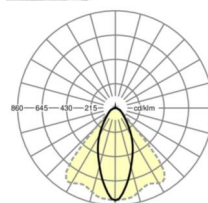

KARAKTERISTIEKEN

Bestelnummer	19427004190
EAN-nummer	4020863401574
CBS-code	94051190
Kenmerken	IP 64, Beschermingsklasse I, ENEC10 VDE, F, D, HACCP DIN10500/voedsel/IFS-toepassingsgerelateerde geschiktheid/BRC, Indoor, CE
Schokbestendigheidsgraad IK	IK03 (-20°C bis 35°C)
Omgevingstemperatuur	ta -20°C naar 35°C
Garantieperiode	5 jaren
Overheidssubsidieprogramma's	BEG - federale subsidie voor efficiënte gebouwen (alleen geldig voor Duitsland)

ELEKTROTECHNIEK

Voorschakelapparaat	Elektronische driver (1 stuks)
Systeemprestaties	53W
Netspanning	230V/50Hz
Energie-efficiëntieklasse/Lichtbron	C

LICHTTECHNIEK

Uitvoering	LED, Kleurweergave/Lichtkleur CRI ≥ 80 / 6500K
Kleurtolerantie (MacAdam)	3SDCM
Fotobiologische veiligheid (Armatuur)	RG1
Nominale lichtstroom	9096lm
LED Levensduur	50000h L80/B10 (Tq 35°C)
Lichtopbrengst	173lm/W
Stralingshoek	40° (C0) / 85° (C90)
UGR dw./l.	20.2 / 22.2

MECHANIEK

Kleur behuizing	verkeerswit RAL 9016
Maten (LxBxH/DxH)	1531mm x 55mm x 37mm
Gewicht (netto)	2kg
Montagewijze	Montage draagrailstelsysteem, Lichtstructuur

Maten

L	1531 mm	Lengte
B	55 mm	Breedte
H	37 mm	Hoogte

DEEP-LINK

<https://www.regiolux.de/nl/article/19427004190>

Referentie	LED 9000lm 865
ηLB	100 %
Φ ↓/↑	99 % / 1 %
UGR dw./l.	20.2 / 22.2