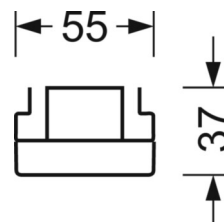

MECHANIEK

Kleur behuizing	verkeerswit RAL 9016
Maten (LxBxH/DxH)	2299mm x 55mm x 37mm
Gewicht (netto)	2.6kg
Montagewijze	Montage draagrailstelsysteem, Lichtstructuur

DEEP-LINK

<https://www.regiolux.de/nl/article/19427026110>

Referentie
ηLB
Φ ↓/↑
UGR dw./l.

LED 10000lm 830
100 %
99 % / 1 %
19.1 / 21.1

Maten

L	2299 mm	Lengte
B	55 mm	Breedte
H	37 mm	Hoogte
