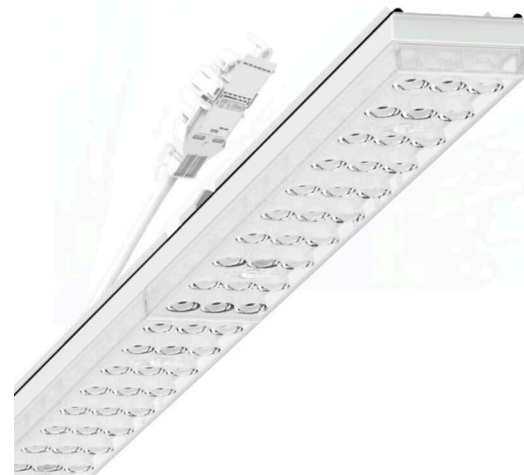

Armatuurunit variabel IP 64 - Individual.Lens.Optic - direct diepstralend - visueel doorlopend

Armatuurunits van gegalvaniseerd, geprofileerd plaatstaal met zinkcoating gecombineerd met polyesterharslak garanderen een goede bescherming tegen corrosie; bevestiging zonder gereedschap met in het design geïntegreerde druksluitingen zorgen voor diefstal- en demontagebeveiliging. Geïntegreerde kopschotten van kunststof met afdichtlippen en een rondom gesloten afdichting tot draagrail voor beschermingsgraad tot IP64. Variabel positioneerbaar in de draagrail. Kleur behuizing verkeerswit RAL 9016; Lichtverdeling direct diepstralend via Individual.Lens.Optic van PMMA-kunststof. De individuele lensoptiek bevat een transparante afdichting, zorgt voor hoog montagegemak en is onderhoudsvriendelijk door het gemakkelijk te reinigen oppervlak. Het ritme van de 3-rijige individuele lensopstelling is binnen en over de armatuurunits perfect gecoördineerd en zorgt voor een homogene uitstraling in het pand.

Elektrische aansluiting via aansluitkabel 1 m voor variabele positionering van de armatuurunit in de lichtband met 5-polig snelmontage-stekkerdeel met vrije fasevoorkeuze. Ze zijn vervangbaar, maken modernisering mogelijk en verlengen de levensduur van het gehele systeem op een toekomstbestendige manier.

LICHTTECHNIEK

Uitvoering	LED, Kleurweergave/Lichtkleur CRI ≥ 80 / 3000K
Kleurtolerantie (MacAdam)	3SDCM
Fotobiologische veiligheid (Armatuur)	RG1
Nominale lichtstroom	9825lm
LED Levensduur	50000h L80/B10 (Tq 40°C)
Lichtopbrengst	176lm/W
Stralingshoek	40° (C0) / 85° (C90)
UGR dw./l.	19.1 / 21.1

MECHANIEK

Kleur behuizing	verkeerswit RAL 9016
Maten (LxBxH/DxH)	2299mm x 55mm x 37mm
Gewicht (netto)	2.6kg
Montagewijze	Montage draagrailstelsysteem, Lichtstructuur

DEEP-LINK

<https://www.regiolux.de/nl/article/19427026110>