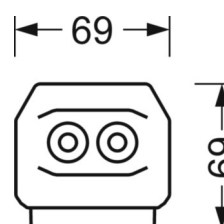

MECHANIEK

Kleur behuizing	verkeerswit RAL 9016
Maten (LxBxH/DxH)	2299mm x 55mm x 37mm
Gewicht (netto)	2.6kg
Montagewijze	Montage draagrailstelsysteem, Lichtstructuur

DEEP-LINK

<https://www.regiolux.de/nl/article/19427026110>

Referentie
ηLB
Φ ↓/↑
UGR dw./l.

LED 10000lm 830
100 %
99 % / 1 %
19.1 / 21.1

Maten

L	2299 mm	Lengte
B	55 mm	Breedte
H	37 mm	Hoogte
