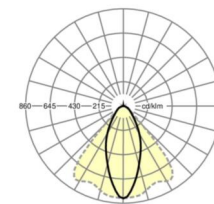

LICHTTECHNIEK

Uitvoering	LED, Kleurweergave/Lichtkleur CRI ≥ 80 / 3000K
Kleurtolerantie (MacAdam)	3SDCM
Fotobiologische veiligheid (Armatuur)	RG1
Nominale lichtstroom	9825lm
LED Levensduur	50000h L80/B10 (Tq 40°C)
Lichtopbrengst	176lm/W
Stralingshoek	40° (C0) / 85° (C90)
UGR dw./l.	19.1 / 21.1

Referentie
ηLB
Φ ↓/↑
UGR dw./l.

LED 10000lm 830
100 %
99 % / 1 %
19.1 / 21.1

Maten

L	2299 mm	Lengte
B	55 mm	Breedte
H	37 mm	Hoogte
