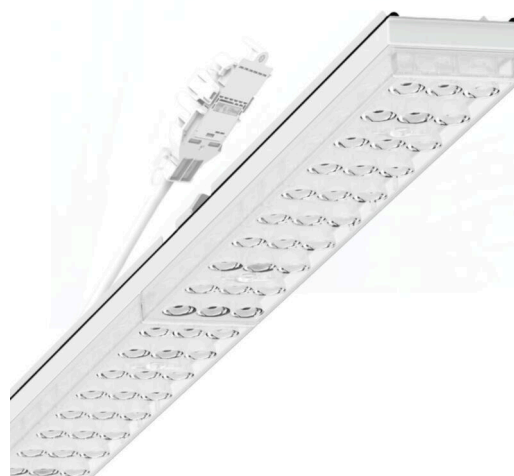

KARAKTERISTIEKEN

Bestelnummer	19427024110
EAN-nummer	4020863416424
CBS-code	94051190
Kenmerken	IP 64, Beschermingsklasse I, ENEC10 VDE, F, D, HACCP DIN10500/voedsel/IFS-toepassingsgerelateerde geschiktheid/BRC, Indoor, CE
Schokbestendigheidsgraad IK	IK03 (-20°C bis 40°C)
Omgevingstemperatuur	ta -20°C naar 40°C
Garantieperiode	5 jaren
Overheidssubsidieprogramma's	BEG - federale subsidie voor efficiënte gebouwen (alleen geldig voor Duitsland)

ELEKTROTECHNIEK

Voorschakelapparaat	Elektronische driver (1 stuks)
Systeemprestaties	56W
Netspanning	230V/50Hz
Aardleeschakelaar(s) (inschakelstroom)	17 stuks/B10, 28 stuks/B16, 29 stuks/C10, 48 stuks/C16
Energie-efficiëntieklasse/Lichtbron	D

LICHTTECHNIEK

Uitvoering	LED, Kleurweergave/Lichtkleur CRI ≥ 80 / 3000K
Kleurtolerantie (MacAdam)	3SDCM
Fotobiologische veiligheid (Armatuur)	RG1
Nominale lichtstroom	9825lm
LED Levensduur	50000h L80/B10 (Tq 40°C)
Lichtopbrengst	176lm/W
Stralingshoek	40° (C0) / 85° (C90)
UGR dw./l.	19.1 / 21.1

MECHANIEK

Kleur behuizing	verkeerswit RAL 9016
Maten (LxBxH/DxH)	2299mm x 55mm x 37mm
Gewicht (netto)	2.6kg
Montagewijze	Montage draagrailsysteem, Lichtstructuur

Maten

L	2299 mm	Lengte
B	55 mm	Breedte
H	37 mm	Hoogte

DEEP-LINK

<https://www.regiolux.de/nl/article/19427024110>

Referentie
ηLB
Φ ↓/↑
UGR dw./l.

LED 10000lm 830
100 %
99 % / 1 %
19.1 / 21.1