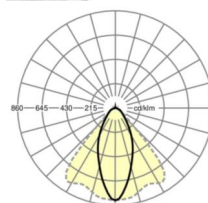

KARAKTERISTIEKEN

Bestelnummer	19427024110
EAN-nummer	4020863416424
CBS-code	94051190
Kenmerken	IP 64, Beschermingsklasse I, ENEC10 VDE, F, D, HACCP DIN10500/voedsel/IFS-toepassingsgerelateerde geschiktheid/BRC, Indoor, CE
Schokbestendigheidsgraad IK	IK03 (-20°C bis 40°C)
Omgevingstemperatuur	ta -20°C naar 40°C
Garantieperiode	5 jaren
Overheidssubsidieprogramma's	BEG - federale subsidie voor efficiënte gebouwen (alleen geldig voor Duitsland)

ELEKTROTECHNIEK

Voorschakelapparaat	Elektronische driver (1 stuks)
Systeemprestaties	56W
Netspanning	230V/50Hz
Aardleeschakelaar(s) (inschakelstroom)	17 stuks/B10, 28 stuks/B16, 29 stuks/C10, 48 stuks/C16
Energie-efficiëntieklasse/Lichtbron	D

LICHTTECHNIEK

Uitvoering	LED, Kleurweergave/Lichtkleur CRI ≥ 80 / 3000K
Kleurtolerantie (MacAdam)	3SDCM
Fotobiologische veiligheid (Armatuur)	RG1
Nominale lichtstroom	9825lm
LED Levensduur	50000h L80/B10 (Tq 40°C)
Lichtopbrengst	176lm/W
Stralingshoek	40° (C0) / 85° (C90)
UGR dw./l.	19.1 / 21.1

MECHANIEK

Kleur behuizing	verkeerswit RAL 9016
Maten (LxBxH/DxH)	2299mm x 55mm x 37mm
Gewicht (netto)	2.6kg
Montagewijze	Montage draagrailsysteem, Lichtstructuur

Maten

L	2299 mm	Lengte
B	55 mm	Breedte
H	37 mm	Hoogte

DEEP-LINK

<https://www.regiolux.de/nl/article/19427024110>

Referentie
ηLB
Φ ↓/↑
UGR dw./l.

LED 10000lm 830
100 %
99 % / 1 %
19.1 / 21.1