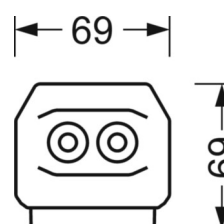

## MECHANIEK

Kleur behuizing	verkeerswit RAL 9016
Maten (LxBxH/DxH)	2299mm x 55mm x 37mm
Gewicht (netto)	2.6kg
Montagewijze	Montage draagrailstelsel, Lichtstructuur

## DEEP-LINK

<https://www.regiolux.de/nl/article/19427026040>

Referentie  
ηLB  
Φ ↓/↑  
UGR dw./l.

LED 10000lm 840  
100 %  
99 % / 1 %  
19.2 / 21.2

**Maten**

---

L	2299 mm	Lengte
B	55 mm	Breedte
H	37 mm	Hoogte