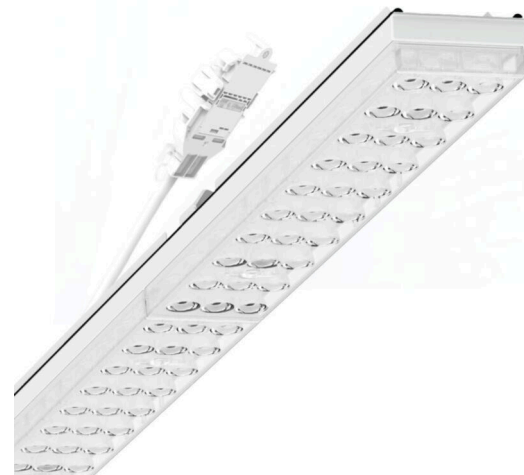

Armatuurunit variabel IP 64 - Individual.Lens.Optic - direct diepstralend - visueel doorlopend

Armatuurunits van gegalvaniseerd, geprofileerd plaatstaal met zinkcoating gecombineerd met polyesterharslak garanderen een goede bescherming tegen corrosie; bevestiging zonder gereedschap met in het design geïntegreerde druksluitingen zorgen voor diefstal- en demontagebeveiliging. Geïntegreerde kopschotten van kunststof met afdichtlippen en een rondom gesloten afdichting tot draagrail voor beschermingsgraad tot IP64. Variabel positioneerbaar in de draagrail. Kleur behuizing verkeerswit RAL 9016; Lichtverdeling direct diepstralend via Individual.Lens.Optic van PMMA-kunststof. De individuele lensoptiek bevat een transparante afdichting, zorgt voor hoog montagegemak en is onderhoudsvriendelijk door het gemakkelijk te reinigen oppervlak. Het ritme van de 3-rijige individuele lensopstelling is binnen en over de armatuurunits perfect gecoördineerd en zorgt voor een homogene uitstraling in het pand.

Elektrische aansluiting via aansluitkabel 1 m voor variabele positionering van de armatuurunit in de lichtband met 5-polig snelmontage-stekkerdeel met vrije fasevoorkeuze. Ze zijn vervangbaar, maken modernisering mogelijk en verlengen de levensduur van het gehele systeem op een toekomstbestendige manier.

## LICHTTECHNIEK

Uitvoering	LED, Kleurweergave/Lichtkleur CRI ≥ 80 / 4000K
Kleurtolerantie (MacAdam)	3SDCM
Fotobiologische veiligheid (Armatuur)	RG1
Nominale lichtstroom	10129lm
LED Levensduur	50000h L80/B10 (Tq 40°C)
Lichtopbrengst	181lm/W
Stralingshoek	40° (C0) / 85° (C90)
UGR dw./l.	19.2 / 21.2

## DEEP-LINK

<https://www.regiolux.de/nl/article/19427026040>

Referentie  
ηLB  
Φ ↓/↑  
UGR dw./l.

LED 10000lm 840  
100 %  
99 % / 1 %  
19.2 / 21.2

**Maten**

---

L	2299 mm	Lengte
B	55 mm	Breedte
H	37 mm	Hoogte