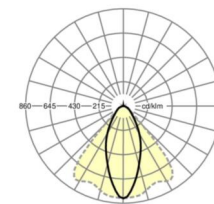

## LICHTTECHNIEK

Uitvoering	LED, Kleurweergave/Lichtkleur CRI ≥ 80 / 4000K
Kleurtolerantie (MacAdam)	3SDCM
Fotobiologische veiligheid (Armatuur)	RG1
Nominale lichtstroom	10129lm
LED Levensduur	50000h L80/B10 (Tq 40°C)
Lichtopbrengst	181lm/W
Stralingshoek	40° (C0) / 85° (C90)
UGR dw./l.	19.2 / 21.2

## DEEP-LINK

<https://www.regiolux.de/nl/article/19427026040>

Referentie  
ηLB  
Φ ↓/↑  
UGR dw./l.

LED 10000lm 840  
100 %  
99 % / 1 %  
19.2 / 21.2

**Maten**

---

L	2299 mm	Lengte
B	55 mm	Breedte
H	37 mm	Hoogte