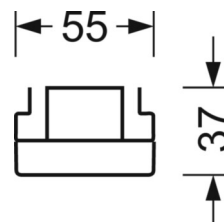

## LICHTTECHNIEK

Uitvoering	LED, Kleurweergave/Lichtkleur CRI ≥ 80 / 4000K
Kleurtolerantie (MacAdam)	3SDCM
Fotobiologische veiligheid (Armatuur)	RG1
Nominale lichtstroom	10129lm
LED Levensduur	50000h L80/B10 (Tq 40°C)
Lichtopbrengst	181lm/W
Stralingshoek	40° (C0) / 85° (C90)
UGR dw./l.	19.2 / 21.2

## MECHANIEK

Kleur behuizing	verkeerswit RAL 9016
Maten (LxBxH/DxH)	2299mm x 55mm x 37mm
Gewicht (netto)	2.6kg
Montagewijze	Montage draagrailstelsel, Lichtstructuur

## DEEP-LINK

<https://www.regiolux.de/nl/article/19427026040>

Referentie  
ηLB  
Φ ↓/↑  
UGR dw./l.

LED 10000lm 840  
100 %  
99 % / 1 %  
19.2 / 21.2

**Maten**

---

L	2299 mm	Lengte
B	55 mm	Breedte
H	37 mm	Hoogte