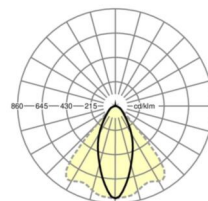

LICHTTECHNIEK

Uitvoering	LED, Kleurweergave/Lichtkleur CRI ≥ 80 / 4000K
Kleurtolerantie (MacAdam)	3SDCM
Fotobiologische veiligheid (Armatuur)	RG1
Nominale lichtstroom	10129lm
Nominale lichtstroom-Noodbedrijf	891lm
LED Levensduur	50000h L80/B10 (Tq 35°C)
Lichtopbrengst	182lm/W
Stralingshoek	40° (C0) / 85° (C90)
UGR dw./l.	19.2 / 21.2

MECHANIEK

Kleur behuizing	verkeerswit RAL 9016
Maten (LxBxH/DxH)	2299mm x 55mm x 37mm
Gewicht (netto)	2.9kg
Montagewijze	Montage draagrailstelsysteem, Lichtstructuur

DEEP-LINK

<https://www.regiolux.de/nl/article/19427027040>

Referentie
ηLB
Φ ↓/↑
UGR dw./l.

LED 10000lm 840
100 %
99 % / 1 %
19.2 / 21.2

Maten

L	2299 mm	Lengte
B	55 mm	Breedte
H	37 mm	Hoogte
