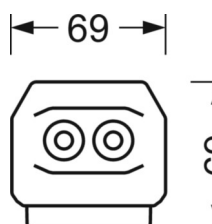

MECHANIEK

Kleur behuizing	verkeerswit RAL 9016
Maten (LxBxH/DxH)	2299mm x 55mm x 37mm
Gewicht (netto)	2.9kg
Montagewijze	Montage draagrailstelsysteem, Lichtstructuur

DEEP-LINK

<https://www.regiolux.de/nl/article/19427027040>

Referentie
ηLB
Φ ↓/↑
UGR dw./l.

LED 10000lm 840
100 %
99 % / 1 %
19.2 / 21.2

Maten

L	2299 mm	Lengte
B	55 mm	Breedte
H	37 mm	Hoogte
