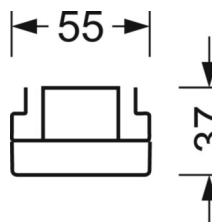

LICHTTECHNIEK

Uitvoering	LED, Kleurweergave/Lichtkleur CRI ≥ 80 / 4000K
Kleurtolerantie (MacAdam)	3SDCM
Fotobiologische veiligheid (Armatuur)	RG1
Nominale lichtstroom	10129lm
Nominale lichtstroom-Noodbedrijf	891lm
LED Levensduur	50000h L80/B10 (Tq 35°C)
Lichtopbrengst	182lm/W
Stralingshoek	40° (C0) / 85° (C90)
UGR dw./l.	19.2 / 21.2

MECHANIEK

Kleur behuizing	verkeerswit RAL 9016
Maten (LxBxH/DxH)	2299mm x 55mm x 37mm
Gewicht (netto)	2.9kg
Montagewijze	Montage draagrailstelsysteem, Lichtstructuur

DEEP-LINK

<https://www.regiolux.de/nl/article/19427027040>

Referentie
ηLB
Φ ↓/↑
UGR dw./l.

LED 10000lm 840
100 %
99 % / 1 %
19.2 / 21.2

Maten

L	2299 mm	Lengte
B	55 mm	Breedte
H	37 mm	Hoogte
