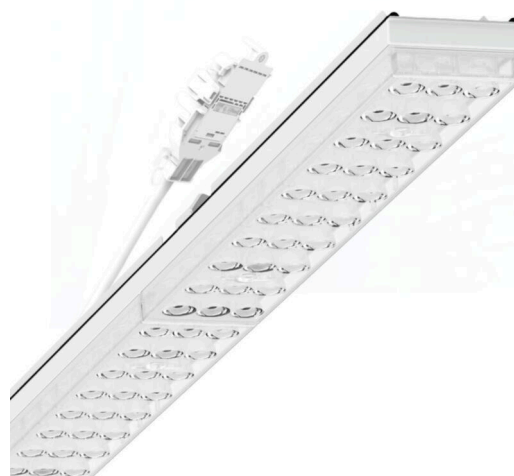

Armatuurunit variabel IP 64 - Individual.Lens.Optic - direct diepstralend - visueel doorlopend

Armatuurunits van gegalvaniseerd, geprofileerd plaatstaal met zinkcoating gecombineerd met polyesterharslak garanderen een goede bescherming tegen corrosie; bevestiging zonder gereedschap met in het design geïntegreerde druksluitingen zorgen voor diefstal- en demontagebeveiliging. Geïntegreerde kopschotten van kunststof met afdichtlippen en een rondom gesloten afdichting tot draagrail voor beschermingsgraad tot IP64. Variabel positioneerbaar in de draagrail. Kleur behuizing verkeerswit RAL 9016; Lichtverdeling direct diepstralend via Individual.Lens.Optic van PMMA-kunststof. De individuele lensoptiek bevat een transparante afdichting, zorgt voor hoog montagegemak en is onderhoudsvriendelijk door het gemakkelijk te reinigen oppervlak. Het ritme van de 3-rijige individuele lensopstelling is binnen en over de armatuurunits perfect gecoördineerd en zorgt voor een homogene uitstraling in het pand.

LICHTTECHNIEK

Uitvoering	LED, Kleurweergave/Lichtkleur CRI ≥ 80 / 4000K
Kleurtolerantie (MacAdam)	3SDCM
Fotobiologische veiligheid (Armatuur)	RG1
Nominale lichtstroom	10129lm
Nominale lichtstroom-Noodbedrijf	891lm
LED Levensduur	50000h L80/B10 (Tq 35°C)
Lichtopbrengst	182lm/W
Stralingshoek	40° (C0) / 85° (C90)
UGR dw./l.	19.2 / 21.2

MECHANIEK

Kleur behuizing	verkeerswit RAL 9016
Maten (LxBxH/DxH)	2299mm x 55mm x 37mm
Gewicht (netto)	2.9kg
Montagewijze	Montage draagrailstelsysteem, Lichtstructuur

DEEP-LINK

<https://www.regiolux.de/nl/article/19427027040>