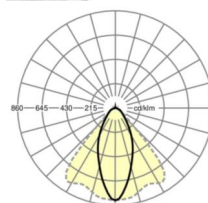

KARAKTERISTIEKEN

Bestelnummer	19427024040
EAN-nummer	4020863416417
CBS-code	94051190
Kenmerken	IP 64, Beschermingsklasse I, ENEC10 VDE, F, D, HACCP DIN10500/voedsel/IFS-toepassingsgerelateerde geschiktheid/BRC, Indoor, CE
Schokbestendigheidsgraad IK	IK03 (-20°C bis 40°C)
Omgevingstemperatuur	ta -20°C naar 40°C
Garantieperiode	5 jaren
Overheidssubsidieprogramma's	BEG - federale subsidie voor efficiënte gebouwen (alleen geldig voor Duitsland)

ELEKTROTECHNIEK

Voorschakelapparaat	Elektronische driver (1 stuks)
Systeemprestaties	56W
Netspanning	230V/50Hz
Aardleeschakelaar(s) (inschakelstroom)	17 stuks/B10, 28 stuks/B16, 29 stuks/C10, 48 stuks/C16
Energie-efficiëntieklasse/Lichtbron	C

LICHTTECHNIEK

Uitvoering	LED, Kleurweergave/Lichtkleur CRI ≥ 80 / 4000K
Kleurtolerantie (MacAdam)	3SDCM
Fotobiologische veiligheid (Armatuur)	RG1
Nominale lichtstroom	10129lm
LED Levensduur	50000h L80/B10 (Tq 40°C)
Lichtopbrengst	181lm/W
Stralingshoek	40° (C0) / 85° (C90)
UGR dw./l.	19.2 / 21.2

MECHANIEK

Kleur behuizing	verkeerswit RAL 9016
Maten (LxBxH/DxH)	2299mm x 55mm x 37mm
Gewicht (netto)	2.6kg
Montagewijze	Montage draagrailsysteem, Lichtstructuur

Maten

L	2299 mm	Lengte
B	55 mm	Breedte
H	37 mm	Hoogte

DEEP-LINK

<https://www.regiolux.de/nl/article/19427024040>

Referentie
ηLB
Φ ↓/↑
UGR dw./l.

LED 10000lm 840
100 %
99 % / 1 %
19.2 / 21.2