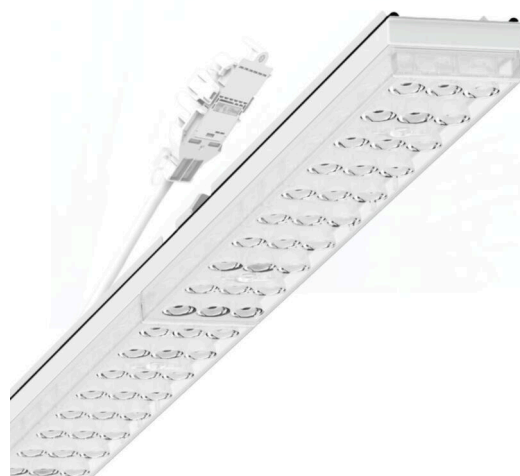

KARAKTERISTIEKEN

Bestelnummer	19427024040
EAN-nummer	4020863416417
CBS-code	94051190
Kenmerken	IP 64, Beschermingsklasse I, ENEC10 VDE, F, D, HACCP DIN10500/voedsel/IFS-toepassingsgerelateerde geschiktheid/BRC, Indoor, CE
Schokbestendigheidsgraad IK	IK03 (-20°C bis 40°C)
Omgevingstemperatuur	ta -20°C naar 40°C
Garantieperiode	5 jaren
Overheidssubsidieprogramma's	BEG - federale subsidie voor efficiënte gebouwen (alleen geldig voor Duitsland)

ELEKTROTECHNIEK

Voorschakelapparaat	Elektronische driver (1 stuks)
Systeemprestaties	56W
Netspanning	230V/50Hz
Aardleeschakelaar(s) (inschakelstroom)	17 stuks/B10, 28 stuks/B16, 29 stuks/C10, 48 stuks/C16
Energie-efficiëntieklasse/Lichtbron	C

LICHTTECHNIEK

Uitvoering	LED, Kleurweergave/Lichtkleur CRI ≥ 80 / 4000K
Kleurtolerantie (MacAdam)	3SDCM
Fotobiologische veiligheid (Armatuur)	RG1
Nominale lichtstroom	10129lm
LED Levensduur	50000h L80/B10 (Tq 40°C)
Lichtopbrengst	181lm/W
Stralingshoek	40° (C0) / 85° (C90)
UGR dw./l.	19.2 / 21.2

MECHANIEK

Kleur behuizing	verkeerswit RAL 9016
Maten (LxBxH/DxH)	2299mm x 55mm x 37mm
Gewicht (netto)	2.6kg
Montagewijze	Montage draagrailsysteem, Lichtstructuur

Maten

L	2299 mm	Lengte
B	55 mm	Breedte
H	37 mm	Hoogte

DEEP-LINK

<https://www.regiolux.de/nl/article/19427024040>

Referentie
ηLB
Φ ↓/↑
UGR dw./l.

LED 10000lm 840
100 %
99 % / 1 %
19.2 / 21.2