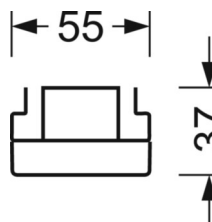

LICHTTECHNIEK

Uitvoering	LED, Kleurweergave/Lichtkleur CRI ≥ 80 / 6500K
Kleurtolerantie (MacAdam)	3SDCM
Fotobiologische veiligheid (Armatuur)	RG1
Nominale lichtstroom	9937lm
LED Levensduur	50000h L80/B10 (Tq 40°C)
Lichtopbrengst	178lm/W
Stralingshoek	40° (C0) / 85° (C90)
UGR dw./l.	19.1 / 21.1

MECHANIEK

Kleur behuizing	verkeerswit RAL 9016
Maten (LxBxH/DxH)	2299mm x 55mm x 37mm
Gewicht (netto)	2.6kg
Montagewijze	Montage draagrailstelsysteem, Lichtstructuur

DEEP-LINK

<https://www.regiolux.de/nl/article/19427026180>

Referentie	LED 10000lm 865
ηLB	100 %
Φ ↓/↑	99 % / 1 %
UGR dw./l.	19.1 / 21.1

Maten

L	2299 mm	Lengte
B	55 mm	Breedte
H	37 mm	Hoogte
