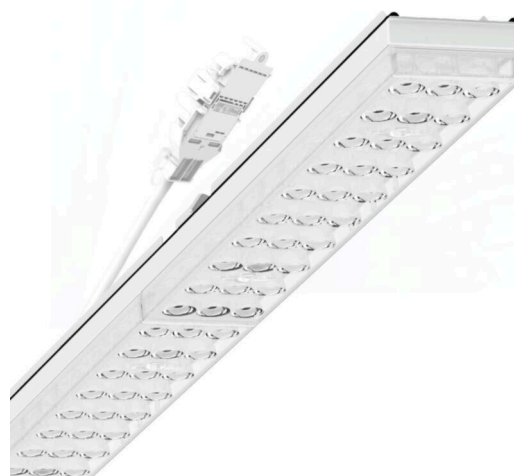

Armatuurunit variabel IP 64 - Individual.Lens.Optic - direct diepstralend - visueel doorlopend

Armatuurunits van gegalvaniseerd, geprofileerd plaatstaal met zinkcoating gecombineerd met polyesterharslak garanderen een goede bescherming tegen corrosie; bevestiging zonder gereedschap met in het design geïntegreerde druksluitingen zorgen voor diefstal- en demontagebeveiliging. Geïntegreerde kopschotten van kunststof met afdichtlippen en een rondom gesloten afdichting tot draagrail voor beschermingsgraad tot IP64. Variabel positioneerbaar in de draagrail. Kleur behuizing verkeerswit RAL 9016; Lichtverdeling direct diepstralend via Individual.Lens.Optic van PMMA-kunststof. De individuele lensoptiek bevat een transparante afdichting, zorgt voor hoog montagegemak en is onderhoudsvriendelijk door het gemakkelijk te reinigen oppervlak. Het ritme van de 3-rijige individuele lensopstelling is binnen en over de armatuurunits perfect gecoördineerd en zorgt voor een homogene uitstraling in het pand.

Elektrische aansluiting via aansluitkabel 1 m voor variabele positionering van de armatuurunit in de lichtband met 5-polig snelmontage-stekkerdeel met vrije fasevoorkeuze. Ze zijn vervangbaar, maken modernisering mogelijk en verlengen de levensduur van het gehele systeem op een toekomstbestendige manier.

LICHTTECHNIEK

Uitvoering	LED, Kleurweergave/Lichtkleur CRI ≥ 80 / 6500K
Kleurtolerantie (MacAdam)	3SDCM
Fotobiologische veiligheid (Armatuur)	RG1
Nominale lichtstroom	9937lm
LED Levensduur	50000h L80/B10 (Tq 40°C)
Lichtopbrengst	178lm/W
Stralingshoek	40° (C0) / 85° (C90)
UGR dw./l.	19.1 / 21.1

MECHANIEK

Kleur behuizing	verkeerswit RAL 9016
Maten (LxBxH/DxH)	2299mm x 55mm x 37mm
Gewicht (netto)	2.6kg
Montagewijze	Montage draagrailstelsysteem, Lichtstructuur

DEEP-LINK

<https://www.regiolux.de/nl/article/19427026180>