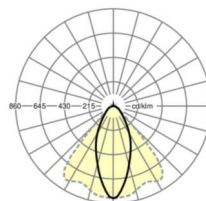

LICHTTECHNIEK

Uitvoering	LED, Kleurweergave/Lichtkleur CRI ≥ 80 / 6500K
Kleurtolerantie (MacAdam)	3SDCM
Fotobiologische veiligheid (Armatuur)	RG1
Nominale lichtstroom	9937lm
LED Levensduur	50000h L80/B10 (Tq 40°C)
Lichtopbrengst	178lm/W
Stralingshoek	40° (C0) / 85° (C90)
UGR dw./l.	19.1 / 21.1

MECHANIEK

Kleur behuizing	verkeerswit RAL 9016
Maten (LxBxH/DxH)	2299mm x 55mm x 37mm
Gewicht (netto)	2.6kg
Montagewijze	Montage draagrailstelsysteem, Lichtstructuur

DEEP-LINK

<https://www.regiolux.de/nl/article/19427026180>

Referentie	LED 10000lm 865
ηLB	100 %
Φ ↓/↑	99 % / 1 %
UGR dw./l.	19.1 / 21.1

Maten

L	2299 mm	Lengte
B	55 mm	Breedte
H	37 mm	Hoogte
