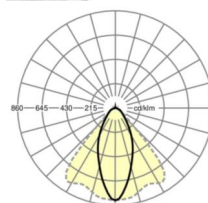

KARAKTERISTIEKEN

Bestelnummer	19427024180
EAN-nummer	4020863416431
CBS-code	94051190
Kenmerken	IP 64, Beschermingsklasse I, ENEC10 VDE, F, D, HACCP DIN10500/voedsel/IFS-toepassingsgerelateerde geschiktheid/BRC, Indoor, CE
Schokbestendigheidsgaad IK	IK03 (-20°C bis 40°C)
Omgevingstemperatuur	ta -20°C naar 40°C
Garantieperiode	5 jaren
Overheidssubsidieprogramma's	BEG - federale subsidie voor efficiënte gebouwen (alleen geldig voor Duitsland)

ELEKTROTECHNIEK

Voorschakelapparaat	Elektronische driver (1 stuks)
Systeemprestaties	56W
Netspanning	230V/50Hz
Aardleeschakelaar(s) (inschakelstroom)	17 stuks/B10, 28 stuks/B16, 29 stuks/C10, 48 stuks/C16
Energie-efficiëntieklasse/Lichtbron	C

LICHTTECHNIEK

Uitvoering	LED, Kleurweergave/Lichtkleur CRI ≥ 80 / 6500K
Kleurtolerantie (MacAdam)	3SDCM
Fotobiologische veiligheid (Armatuur)	RG1
Nominale lichtstroom	9937lm
LED Levensduur	50000h L80/B10 (Tq 40°C)
Lichtopbrengst	178lm/W
Stralingshoek	40° (C0) / 85° (C90)
UGR dw./l.	19.1 / 21.1

MECHANIEK

Kleur behuizing	verkeerswit RAL 9016
Maten (LxBxH/DxH)	2299mm x 55mm x 37mm
Gewicht (netto)	2.6kg
Montagewijze	Montage draagrailsysteem, Lichtstructuur

Maten

L	2299 mm	Lengte
B	55 mm	Breedte
H	37 mm	Hoogte

DEEP-LINK

<https://www.regiolux.de/nl/article/19427024180>

Referentie
ηLB
Φ ↓/↑
UGR dw./l.

LED 10000lm 865
100 %
99 % / 1 %
19.1 / 21.1