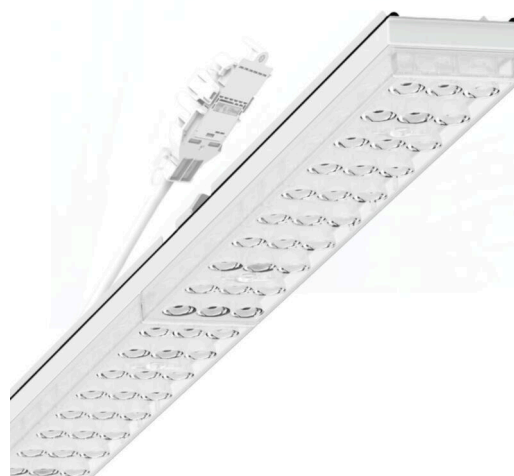

KARAKTERISTIEKEN

Bestelnummer	19427024180
EAN-nummer	4020863416431
CBS-code	94051190
Kenmerken	IP 64, Beschermingsklasse I, ENEC10 VDE, F, D, HACCP DIN10500/voedsel/IFS-toepassingsgerelateerde geschiktheid/BRC, Indoor, CE
Schokbestendigheidsgaad IK	IK03 (-20°C bis 40°C)
Omgevingstemperatuur	ta -20°C naar 40°C
Garantieperiode	5 jaren
Overheidssubsidieprogramma's	BEG - federale subsidie voor efficiënte gebouwen (alleen geldig voor Duitsland)

ELEKTROTECHNIEK

Voorschakelapparaat	Elektronische driver (1 stuks)
Systeemprestaties	56W
Netspanning	230V/50Hz
Aardleeschakelaar(s) (inschakelstroom)	17 stuks/B10, 28 stuks/B16, 29 stuks/C10, 48 stuks/C16
Energie-efficiëntieklasse/Lichtbron	C

LICHTTECHNIEK

Uitvoering	LED, Kleurweergave/Lichtkleur CRI ≥ 80 / 6500K
Kleurtolerantie (MacAdam)	3SDCM
Fotobiologische veiligheid (Armatuur)	RG1
Nominale lichtstroom	9937lm
LED Levensduur	50000h L80/B10 (Tq 40°C)
Lichtopbrengst	178lm/W
Stralingshoek	40° (C0) / 85° (C90)
UGR dw./l.	19.1 / 21.1

MECHANIEK

Kleur behuizing	verkeerswit RAL 9016
Maten (LxBxH/DxH)	2299mm x 55mm x 37mm
Gewicht (netto)	2.6kg
Montagewijze	Montage draagrailsysteem, Lichtstructuur

Maten

L	2299 mm	Lengte
B	55 mm	Breedte
H	37 mm	Hoogte

DEEP-LINK

<https://www.regiolux.de/nl/article/19427024180>

Referentie
ηLB
Φ ↓/↑
UGR dw./l.

LED 10000lm 865
100 %
99 % / 1 %
19.1 / 21.1