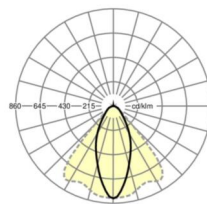

LICHTTECHNIEK

Uitvoering	LED, Kleurweergave/Lichtkleur CRI ≥ 80 / 3000K
Kleurtolerantie (MacAdam)	3SDCM
Fotobiologische veiligheid (Armatuur)	RG1
Nominale lichtstroom	13492lm
LED Levensduur	50000h L80/B10 (Tq 35°C)
Lichtopbrengst	171lm/W
Stralingshoek	40° (C0) / 85° (C90)
UGR dw./l.	20.2 / 22.2

Referentie
ηLB
Φ ↓/↑
UGR dw./l.

LED 14000lm 830
100 %
99 % / 1 %
20.2 / 22.2

Maten

L	2299 mm	Lengte
B	55 mm	Breedte
H	37 mm	Hoogte
