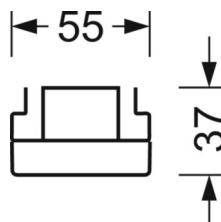

MECHANIEK

Kleur behuizing	verkeerswit RAL 9016
Maten (LxBxH/DxH)	2299mm x 55mm x 37mm
Gewicht (netto)	2.6kg
Montagewijze	Montage draagrailstelsel, Lichtstructuur

DEEP-LINK

<https://www.regiolux.de/nl/article/19427026260>

Referentie
ηLB
Φ ↓/↑
UGR dw./l.

LED 14000lm 830
100 %
99 % / 1 %
20.2 / 22.2

Maten

L	2299 mm	Lengte
B	55 mm	Breedte
H	37 mm	Hoogte
