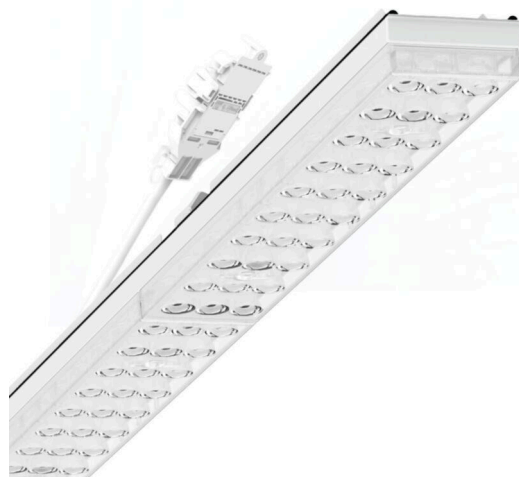

Armatuurunit variabel IP 64 - Individual.Lens.Optic - direct diepstralend - visueel doorlopend

Armatuurunits van gegalvaniseerd, geprofileerd plaatstaal met zinkcoating gecombineerd met polyesterharslak garanderen een goede bescherming tegen corrosie; bevestiging zonder gereedschap met in het design geïntegreerde druksluitingen zorgen voor diefstal- en demontagebeveiliging. Geïntegreerde kopschotten van kunststof met afdichtlippen en een rondom gesloten afdichting tot draagrail voor beschermingsgraad tot IP64. Variabel positioneerbaar in de draagrail. Kleur behuizing verkeerswit RAL 9016; Lichtverdeling direct diepstralend via Individual.Lens.Optic van PMMA-kunststof. De individuele lensoptiek bevat een transparante afdichting, zorgt voor hoog montagegemak en is onderhoudsvriendelijk door het gemakkelijk te reinigen oppervlak. Het ritme van de 3-rijige individuele lensopstelling is binnen en over de armatuurunits perfect gecoördineerd en zorgt voor een homogene uitstraling in het pand.

Elektrische aansluiting via aansluitkabel 1 m voor variabele positionering van de armatuurunit in de lichtband met 5-polig snelmontage-stekkerdeel met vrije fasevoorkeuze. Ze zijn vervangbaar, maken modernisering mogelijk en verlengen de levensduur van het gehele systeem op een toekomstbestendige manier.

LICHTTECHNIEK

Uitvoering	LED, Kleurweergave/Lichtkleur CRI ≥ 80 / 3000K
Kleurtolerantie (MacAdam)	3SDCM
Fotobiologische veiligheid (Armatuur)	RG1
Nominale lichtstroom	13492lm
LED Levensduur	50000h L80/B10 (Tq 35°C)
Lichtopbrengst	171lm/W
Stralingshoek	40° (C0) / 85° (C90)
UGR dw./l.	20.2 / 22.2

MECHANIEK

Kleur behuizing	verkeerswit RAL 9016
Maten (LxBxH/DxH)	2299mm x 55mm x 37mm
Gewicht (netto)	2.6kg
Montagewijze	Montage draagrailstelsel, Lichtstructuur

DEEP-LINK

<https://www.regiolux.de/nl/article/19427026260>