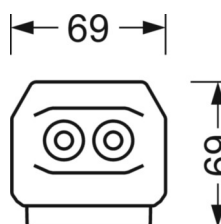

MECHANIEK

Kleur behuizing	verkeerswit RAL 9016
Maten (LxBxH/DxH)	2299mm x 55mm x 37mm
Gewicht (netto)	2.6kg
Montagewijze	Montage draagrailstelsel, Lichtstructuur

DEEP-LINK

<https://www.regiolux.de/nl/article/19427026260>

Referentie
ηLB
Φ ↓/↑
UGR dw./l.

LED 14000lm 830
100 %
99 % / 1 %
20.2 / 22.2

Maten

L	2299 mm	Lengte
B	55 mm	Breedte
H	37 mm	Hoogte
