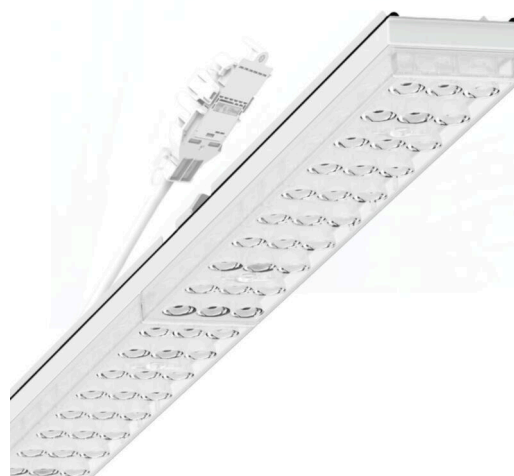

KARAKTERISTIEKEN

Bestelnummer	19427024260
EAN-nummer	4020863416455
CBS-code	94051190
Kenmerken	IP 64, Beschermingsklasse I, ENEC10 VDE, F, D, HACCP DIN10500/voedsel/IFS-toepassingsgerelateerde geschiktheid/BRC, Indoor, CE
Schokbestendigheidsgraad IK	IK03 (-20°C bis 35°C)
Omgevingstemperatuur	ta -20°C naar 35°C
Garantieperiode	5 jaren
Overheidssubsidieprogramma's	BEG - federale subsidie voor efficiënte gebouwen (alleen geldig voor Duitsland)

ELEKTROTECHNIEK

Voorschakelapparaat	Elektronische driver (1 stuks)
Systeemprestaties	79W
Netspanning	230V/50Hz
Aardleeschakelaar(s) (inschakelstroom)	13 stuks/B10, 21 stuks/B16, 22 stuks/C10, 36 stuks/C16
Energie-efficiëntieklasse/Lichtbron	D

LICHTTECHNIEK

Uitvoering	LED, Kleurweergave/Lichtkleur CRI ≥ 80 / 3000K
Kleurtolerantie (MacAdam)	3SDCM
Fotobiologische veiligheid (Armatuur)	RG1
Nominale lichtstroom	13492lm
LED Levensduur	50000h L80/B10 (Tq 35°C)
Lichtopbrengst	171lm/W
Stralingshoek	40° (C0) / 85° (C90)
UGR dw./l.	20.2 / 22.2

MECHANIEK

Kleur behuizing	verkeerswit RAL 9016
Maten (LxBxH/DxH)	2299mm x 55mm x 37mm
Gewicht (netto)	2.6kg
Montagewijze	Montage draagrailsysteem, Lichtstructuur

Maten

L	2299 mm	Lengte
B	55 mm	Breedte
H	37 mm	Hoogte

DEEP-LINK

<https://www.regiolux.de/nl/article/19427024260>

Referentie
ηLB
Φ ↓/↑
UGR dw./l.

LED 14000lm 830
100 %
99 % / 1 %
20.2 / 22.2