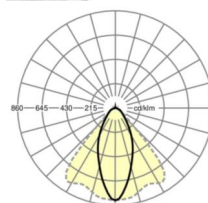

KARAKTERISTIEKEN

Bestelnummer	19427024260
EAN-nummer	4020863416455
CBS-code	94051190
Kenmerken	IP 64, Beschermingsklasse I, ENEC10 VDE, F, D, HACCP DIN10500/voedsel/IFS-toepassingsgerelateerde geschiktheid/BRC, Indoor, CE
Schokbestendigheidsgraad IK	IK03 (-20°C bis 35°C)
Omgevingstemperatuur	ta -20°C naar 35°C
Garantieperiode	5 jaren
Overheidssubsidieprogramma's	BEG - federale subsidie voor efficiënte gebouwen (alleen geldig voor Duitsland)

ELEKTROTECHNIEK

Voorschakelapparaat	Elektronische driver (1 stuks)
Systeemprestaties	79W
Netspanning	230V/50Hz
Aardleeschakelaar(s) (inschakelstroom)	13 stuks/B10, 21 stuks/B16, 22 stuks/C10, 36 stuks/C16
Energie-efficiëntieklasse/Lichtbron	D

LICHTTECHNIEK

Uitvoering	LED, Kleurweergave/Lichtkleur CRI ≥ 80 / 3000K
Kleurtolerantie (MacAdam)	3SDCM
Fotobiologische veiligheid (Armatuur)	RG1
Nominale lichtstroom	13492lm
LED Levensduur	50000h L80/B10 (Tq 35°C)
Lichtopbrengst	171lm/W
Stralingshoek	40° (C0) / 85° (C90)
UGR dw./l.	20.2 / 22.2

MECHANIEK

Kleur behuizing	verkeerswit RAL 9016
Maten (LxBxH/DxH)	2299mm x 55mm x 37mm
Gewicht (netto)	2.6kg
Montagewijze	Montage draagrailsysteem, Lichtstructuur

Maten

L	2299 mm	Lengte
B	55 mm	Breedte
H	37 mm	Hoogte

DEEP-LINK

<https://www.regiolux.de/nl/article/19427024260>

Referentie
ηLB
Φ ↓/↑
UGR dw./l.

LED 14000lm 830
100 %
99 % / 1 %
20.2 / 22.2