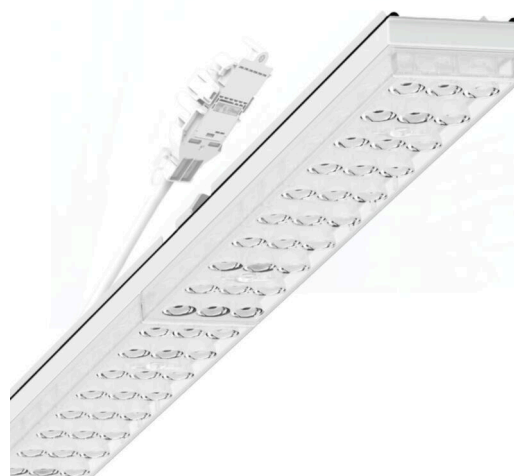

Armatuurunit variabel IP 64 - Individual.Lens.Optic - direct diepstralend - visueel doorlopend

Armatuurunits van gegalvaniseerd, geprofileerd plaatstaal met zinkcoating gecombineerd met polyesterharslak garanderen een goede bescherming tegen corrosie; bevestiging zonder gereedschap met in het design geïntegreerde druksluitingen zorgen voor diefstal- en demontagebeveiliging. Geïntegreerde kopschotten van kunststof met afdichtlippen en een rondom gesloten afdichting tot draagrail voor beschermingsgraad tot IP64. Variabel positioneerbaar in de draagrail. Kleur behuizing verkeerswit RAL 9016; Lichtverdeling direct diepstralend via Individual.Lens.Optic van PMMA-kunststof. De individuele lensoptiek bevat een transparante afdichting, zorgt voor hoog montagegemak en is onderhoudsvriendelijk door het gemakkelijk te reinigen oppervlak. Het ritme van de 3-rijige individuele lensopstelling is binnen en over de armatuurunits perfect gecoördineerd en zorgt voor een homogene uitstraling in het pand.

Elektrische aansluiting via aansluitkabel 1 m voor variabele positionering van de armatuurunit in de lichtband met 5-polig snelmontage-stekkerdeel met vrije fasevoorkeuze. Ze zijn vervangbaar, maken modernisering mogelijk en verlengen de levensduur van het gehele systeem op een toekomstbestendige manier.

LICHTTECHNIEK

Uitvoering	LED, Kleurweergave/Lichtkleur CRI ≥ 80 / 4000K
Kleurtolerantie (MacAdam)	3SDCM
Fotobiologische veiligheid (Armatuur)	RG1
Nominale lichtstroom	13909lm
LED Levensduur	50000h L80/B10 (Tq 35°C)
Lichtopbrengst	176lm/W
Stralingshoek	40° (C0) / 85° (C90)
UGR dw./l.	20.3 / 22.3

MECHANIEK

Kleur behuizing	verkeerswit RAL 9016
Maten (LxBxH/DxH)	2299mm x 55mm x 37mm
Gewicht (netto)	2.6kg
Montagewijze	Montage draagrailstelsysteem, Lichtstructuur

DEEP-LINK

<https://www.regiolux.de/nl/article/19427026250>