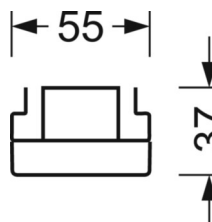

MECHANIEK

Kleur behuizing	verkeerswit RAL 9016
Maten (LxBxH/DxH)	2299mm x 55mm x 37mm
Gewicht (netto)	2.6kg
Montagewijze	Montage draagrailstelsysteem, Lichtstructuur

DEEP-LINK

<https://www.regiolux.de/nl/article/19427026250>

Referentie	LED 14000lm 840
ηLB	100 %
Φ ↓/↑	99 % / 1 %
UGR dw./l.	20.3 / 22.3

Maten

L	2299 mm	Lengte
B	55 mm	Breedte
H	37 mm	Hoogte
