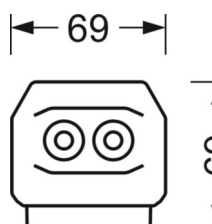

MECHANIEK

Kleur behuizing	verkeerswit RAL 9016
Maten (LxBxH/DxH)	2299mm x 55mm x 37mm
Gewicht (netto)	2.6kg
Montagewijze	Montage draagrailstelsysteem, Lichtstructuur

DEEP-LINK

<https://www.regiolux.de/nl/article/19427026250>

Referentie	LED 14000lm 840
ηLB	100 %
Φ ↓/↑	99 % / 1 %
UGR dw./l.	20.3 / 22.3

Maten

L	2299 mm	Lengte
B	55 mm	Breedte
H	37 mm	Hoogte
