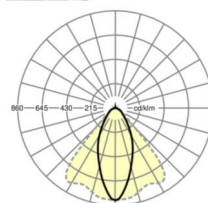

LICHTTECHNIEK

Uitvoering	LED, Kleurweergave/Lichtkleur CRI ≥ 80 / 4000K
Kleurtolerantie (MacAdam)	3SDCM
Fotobiologische veiligheid (Armatuur)	RG1
Nominale lichtstroom	13909lm
LED Levensduur	50000h L80/B10 (Tq 35°C)
Lichtopbrengst	176lm/W
Stralingshoek	40° (C0) / 85° (C90)
UGR dw./l.	20.3 / 22.3

MECHANIEK

Kleur behuizing	verkeerswit RAL 9016
Maten (LxBxH/DxH)	2299mm x 55mm x 37mm
Gewicht (netto)	2.6kg
Montagewijze	Montage draagrailstelsysteem, Lichtstructuur

DEEP-LINK

<https://www.regiolux.de/nl/article/19427026250>

Referentie	LED 14000lm 840
ηLB	100 %
Φ ↓/↑	99 % / 1 %
UGR dw./l.	20.3 / 22.3

Maten

L	2299 mm	Lengte
B	55 mm	Breedte
H	37 mm	Hoogte
