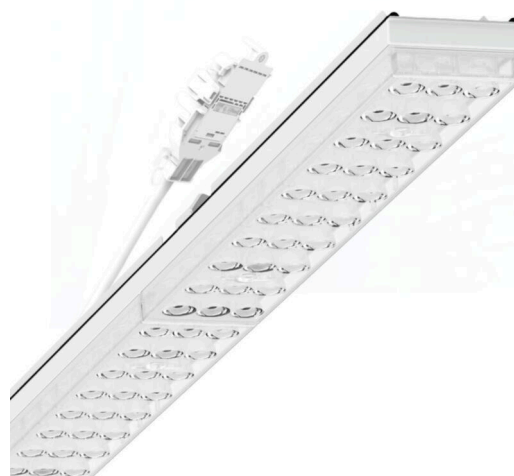

Armatuurunit variabel IP 64 - Individual.Lens.Optic - direct diepstralend - visueel doorlopend

Armatuurunits van gegalvaniseerd, geprofileerd plaatstaal met zinkcoating gecombineerd met polyesterharslak garanderen een goede bescherming tegen corrosie; bevestiging zonder gereedschap met in het design geïntegreerde druksluitingen zorgen voor diefstal- en demontagebeveiliging. Geïntegreerde kopschotten van kunststof met afdichtlippen en een rondom gesloten afdichting tot draagrail voor beschermingsgraad tot IP64. Variabel positioneerbaar in de draagrail. Kleur behuizing verkeerswit RAL 9016; Lichtverdeling direct diepstralend via Individual.Lens.Optic van PMMA-kunststof. De individuele lensoptiek bevat een transparante afdichting, zorgt voor hoog montagegemak en is onderhoudsvriendelijk door het gemakkelijk te reinigen oppervlak. Het ritme van de 3-rijige individuele lensopstelling is binnen en over de armatuurunits perfect gecoördineerd en zorgt voor een homogene uitstraling in het pand.

Elektrische aansluiting via aansluitkabel 1 m voor variabele positionering van de armatuurunit in de lichtband met 5-polig snelmontage-stekkerdeel met vrije fasevoorkeuze; met noodverlichtingsaccu 3h; Armatuurstatus via zichtbare status-LED in de armatuur (NL-B3); Lichtstroom in noodverlichtingbedrijf 891 lm. Ze zijn vervangbaar, maken modernisering mogelijk en verlengen de levensduur van het gehele systeem op een toekomstbestendige manier.

## LICHTTECHNIEK

Uitvoering	LED, Kleurweergave/Lichtkleur CRI ≥ 80 / 4000K
Kleurtolerantie (MacAdam)	3SDCM
Fotobiologische veiligheid (Armatuur)	RG1
Nominale lichtstroom	13909lm
Nominale lichtstroom-Noodbedrijf	891lm
LED Levensduur	50000h L80/B10 (Tq 35°C)
Lichtopbrengst	176lm/W
Stralingshoek	40° (C0) / 85° (C90)
UGR dw./l.	20.3 / 22.3

## DEEP-LINK

<https://www.regiolux.de/nl/article/19427027250>

Referentie	LED 14000lm 840
ηLB	100 %
Φ ↓/↑	99 % / 1 %
UGR dw./l.	20.3 / 22.3

**Maten**

---

L	2299 mm	Lengte
B	55 mm	Breedte
H	37 mm	Hoogte

---