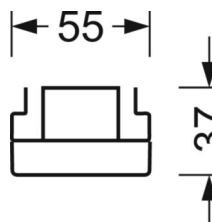

## MECHANIEK

Kleur behuizing	verkeerswit RAL 9016
Maten (LxBxH/DxH)	2299mm x 55mm x 37mm
Gewicht (netto)	2.9kg
Montagewijze	Montage draagrailstelsel, Lichtstructuur

## DEEP-LINK

<https://www.regiolux.de/nl/article/19427027250>

Referentie	LED 14000lm 840
ηLB	100 %
Φ ↓/↑	99 % / 1 %
UGR dw./l.	20.3 / 22.3

**Maten**

---

L	2299 mm	Lengte
B	55 mm	Breedte
H	37 mm	Hoogte

---