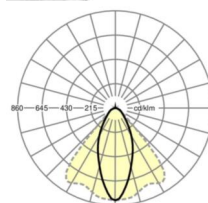

KARAKTERISTIEKEN

Bestelnummer	19427027250
EAN-nummer	4020863419104
CBS-code	94051190
Kenmerken	IP 64, Beschermingsklasse I, F, D, HACCP DIN10500/voedsel/IFS-toepassingsgerelateerde geschiktheid/BRC, Indoor, CE
Schokbestendigheidsgraad IK	IK03 (5°C bis 35°C)
Omgevingstemperatuur	ta 5°C naar 35°C
Garantieperiode	5 jaren
Overheidssubsidieprogramma's	BEG - federale subsidie voor efficiënte gebouwen (alleen geldig voor Duitsland)

ELEKTROTECHNIEK

Voorschakelapparaat	Elektronische driver noodlicht 3h (1 stuks)
Systeemprestaties	79W
Netspanning	230V/50Hz
Aardlekschakelaar(s) (inschakelstroom)	13 stuks/B10, 21 stuks/B16, 22 stuks/C10, 36 stuks/C16
Energie-efficiëntieklasse/Lichtbron	C

LICHTTECHNIEK

Uitvoering	LED, Kleurweergave/Lichtkleur CRI ≥ 80 / 4000K
Kleurtolerantie (MacAdam)	3SDCM
Fotobiologische veiligheid (Armatuur)	RG1
Nominale lichtstroom	13909lm
Nominale lichtstroom-Noodbedrijf	891lm
LED Levensduur	50000h L80/B10 (Tq 35°C)
Lichtopbrengst	176lm/W
Stralingshoek	40° (C0) / 85° (C90)
UGR dw./l.	20.3 / 22.3

MECHANIEK

Kleur behuizing	verkeerswit RAL 9016
Maten (LxBxH/DxH)	2299mm x 55mm x 37mm
Gewicht (netto)	2.9kg
Montagewijze	Montage draagrailstelsel, Lichtstructuur

DEEP-LINK

<https://www.regiolux.de/nl/article/19427027250>

Referentie	LED 14000lm 840
ηLB	100 %
Φ ↓/↑	99 % / 1 %
UGR dw./l.	20.3 / 22.3