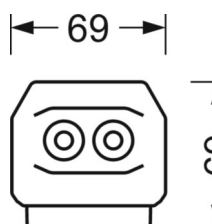

## MECHANIEK

Kleur behuizing	verkeerswit RAL 9016
Maten (LxBxH/DxH)	2299mm x 55mm x 37mm
Gewicht (netto)	2.9kg
Montagewijze	Montage draagrailstelsel, Lichtstructuur

## DEEP-LINK

<https://www.regiolux.de/nl/article/19427027250>

Referentie	LED 14000lm 840
ηLB	100 %
Φ ↓/↑	99 % / 1 %
UGR dw./l.	20.3 / 22.3

**Maten**

---

L	2299 mm	Lengte
B	55 mm	Breedte
H	37 mm	Hoogte

---