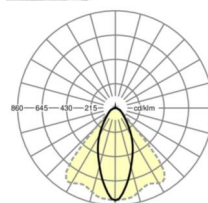

KARAKTERISTIEKEN

Bestelnummer	19427024250
EAN-nummer	4020863416448
CBS-code	94051190
Kenmerken	IP 64, Beschermingsklasse I, ENEC10 VDE, F, D, HACCP DIN10500/voedsel/IFS-toepassingsgerelateerde geschiktheid/BRC, Indoor, CE
Schokbestendigheidsgraad IK	IK03 (-20°C bis 35°C)
Omgevingstemperatuur	ta -20°C naar 35°C
Garantieperiode	5 jaren
Overheidssubsidieprogramma's	BEG - federale subsidie voor efficiënte gebouwen (alleen geldig voor Duitsland)

ELEKTROTECHNIEK

Voorschakelapparaat	Elektronische driver (1 stuks)
Systeemprestaties	79W
Netspanning	230V/50Hz
Aardleeschakelaar(s) (inschakelstroom)	13 stuks/B10, 21 stuks/B16, 22 stuks/C10, 36 stuks/C16
Energie-efficiëntieklasse/Lichtbron	C

LICHTTECHNIEK

Uitvoering	LED, Kleurweergave/Lichtkleur CRI ≥ 80 / 4000K
Kleurtolerantie (MacAdam)	3SDCM
Fotobiologische veiligheid (Armatuur)	RG1
Nominale lichtstroom	13909lm
LED Levensduur	50000h L80/B10 (Tq 35°C)
Lichtopbrengst	176lm/W
Stralingshoek	40° (C0) / 85° (C90)
UGR dw./l.	20.3 / 22.3

MECHANIEK

Kleur behuizing	verkeerswit RAL 9016
Maten (LxBxH/DxH)	2299mm x 55mm x 37mm
Gewicht (netto)	2.6kg
Montagewijze	Montage draagrailsysteem, Lichtstructuur

Maten

L	2299 mm	Lengte
B	55 mm	Breedte
H	37 mm	Hoogte

DEEP-LINK

<https://www.regiolux.de/nl/article/19427024250>

Referentie	LED 14000lm 840
ηLB	100 %
Φ ↓/↑	99 % / 1 %
UGR dw./l.	20.3 / 22.3