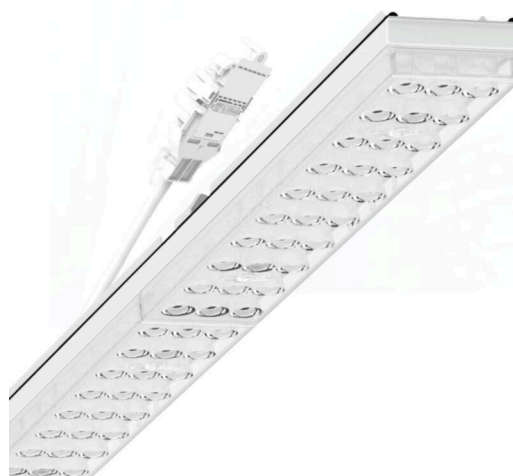

Armatuurunit variabel IP 64 - Individual.Lens.Optic - direct diepstralend - visueel doorlopend

Armatuurunits van gegalvaniseerd, geprofileerd plaatstaal met zinkcoating gecombineerd met polyesterharslak garanderen een goede bescherming tegen corrosie; bevestiging zonder gereedschap met in het design geïntegreerde druksluitingen zorgen voor diefstal- en demontagebeveiliging. Geïntegreerde kopschotten van kunststof met afdichtlippen en een rondom gesloten afdichting tot draagrail voor beschermingsgraad tot IP64. Variabel positioneerbaar in de draagrail. Kleur behuizing verkeerswit RAL 9016; Lichtverdeling direct diepstralend via Individual.Lens.Optic van PMMA-kunststof. De individuele lensoptiek bevat een transparante afdichting, zorgt voor hoog montagegemak en is onderhoudsvriendelijk door het gemakkelijk te reinigen oppervlak. Het ritme van de 3-rijige individuele lensopstelling is binnen en over de armatuurunits perfect gecoördineerd en zorgt voor een homogene uitstraling in het pand.

Elektrische aansluiting via aansluitkabel 1 m voor variabele positionering van de armatuurunit in de lichtband met 3-polig snelmontage-stekkerdeel met vrije fasevoorkeuze. Ze zijn vervangbaar, maken modernisering mogelijk en verlengen de levensduur van het gehele systeem op een toekomstbestendige manier.

MECHANIEK

Kleur behuizing	verkeerswit RAL 9016
Maten (LxBxH/DxH)	2299mm x 55mm x 37mm
Gewicht (netto)	2.6kg
Montagewijze	Montage draagrailsysteem, Lichtstructuur

Maten

L	2299 mm	Lengte
B	55 mm	Breedte
H	37 mm	Hoogte

DEEP-LINK

<https://www.regiolux.de/nl/article/19427024250>

Referentie	LED 14000lm 840
ηLB	100 %
Φ ↓/↑	99 % / 1 %
UGR dw./l.	20.3 / 22.3