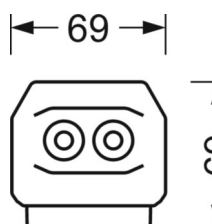

MECHANIEK

Kleur behuizing	verkeerswit RAL 9016
Maten (LxBxH/DxH)	2299mm x 55mm x 37mm
Gewicht (netto)	2.6kg
Montagewijze	Montage draagrailstelsysteem, Lichtstructuur

DEEP-LINK

<https://www.regiolux.de/nl/article/19427026270>

Referentie	LED 14000lm 865
ηLB	100 %
Φ ↓/↑	99 % / 1 %
UGR dw./l.	20.2 / 22.2

Maten

L	2299 mm	Lengte
B	55 mm	Breedte
H	37 mm	Hoogte
