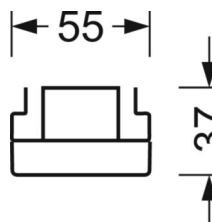

MECHANIEK

Kleur behuizing	verkeerswit RAL 9016
Maten (LxBxH/DxH)	2299mm x 55mm x 37mm
Gewicht (netto)	2.6kg
Montagewijze	Montage draagrailstelsysteem, Lichtstructuur

DEEP-LINK

<https://www.regiolux.de/nl/article/19427026270>

Referentie	LED 14000lm 865
ηLB	100 %
Φ ↓/↑	99 % / 1 %
UGR dw./l.	20.2 / 22.2

Maten

L	2299 mm	Lengte
B	55 mm	Breedte
H	37 mm	Hoogte
