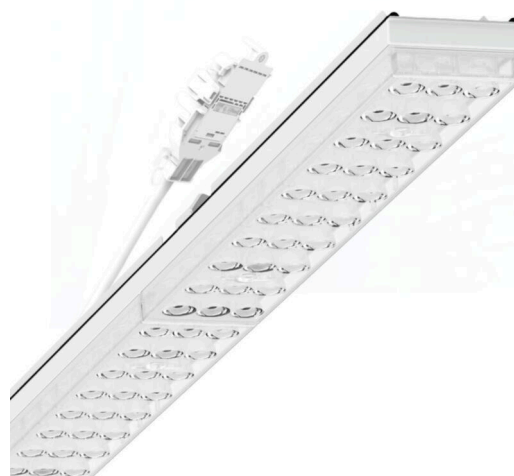

Armatuurunit variabel IP 64 - Individual.Lens.Optic - direct diepstralend - visueel doorlopend

Armatuurunits van gegalvaniseerd, geprofileerd plaatstaal met zinkcoating gecombineerd met polyesterharslak garanderen een goede bescherming tegen corrosie; bevestiging zonder gereedschap met in het design geïntegreerde druksluitingen zorgen voor diefstal- en demontagebeveiliging. Geïntegreerde kopschotten van kunststof met afdichtlippen en een rondom gesloten afdichting tot draagrail voor beschermingsgraad tot IP64. Variabel positioneerbaar in de draagrail. Kleur behuizing verkeerswit RAL 9016; Lichtverdeling direct diepstralend via Individual.Lens.Optic van PMMA-kunststof. De individuele lensoptiek bevat een transparante afdichting, zorgt voor hoog montagegemak en is onderhoudsvriendelijk door het gemakkelijk te reinigen oppervlak. Het ritme van de 3-rijige individuele lensopstelling is binnen en over de armatuurunits perfect gecoördineerd en zorgt voor een homogene uitstraling in het pand.

Elektrische aansluiting via aansluitkabel 1 m voor variabele positionering van de armatuurunit in de lichtband met 5-polig snelmontage-stekkerdeel met vrije fasevoorkeuze. Ze zijn vervangbaar, maken modernisering mogelijk en verlengen de levensduur van het gehele systeem op een toekomstbestendige manier.

LICHTTECHNIEK

Uitvoering	LED, Kleurweergave/Lichtkleur CRI ≥ 80 / 6500K
Kleurtolerantie (MacAdam)	3SDCM
Fotobiologische veiligheid (Armatuur)	RG1
Nominale lichtstroom	13645lm
LED Levensduur	50000h L80/B10 (Tq 35°C)
Lichtopbrengst	173lm/W
Stralingshoek	40° (C0) / 85° (C90)
UGR dw./l.	20.2 / 22.2

MECHANIEK

Kleur behuizing	verkeerswit RAL 9016
Maten (LxBxH/DxH)	2299mm x 55mm x 37mm
Gewicht (netto)	2.6kg
Montagewijze	Montage draagrailstelsysteem, Lichtstructuur

DEEP-LINK

<https://www.regiolux.de/nl/article/19427026270>