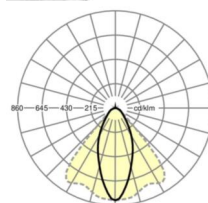

LICHTTECHNIEK

Uitvoering	LED, Kleurweergave/Lichtkleur CRI ≥ 80 / 6500K
Kleurtolerantie (MacAdam)	3SDCM
Fotobiologische veiligheid (Armatuur)	RG1
Nominale lichtstroom	13645lm
LED Levensduur	50000h L80/B10 (Tq 35°C)
Lichtopbrengst	173lm/W
Stralingshoek	40° (C0) / 85° (C90)
UGR dw./l.	20.2 / 22.2

MECHANIEK

Kleur behuizing	verkeerswit RAL 9016
Maten (LxBxH/DxH)	2299mm x 55mm x 37mm
Gewicht (netto)	2.6kg
Montagewijze	Montage draagrailstelsysteem, Lichtstructuur

DEEP-LINK

<https://www.regiolux.de/nl/article/19427026270>

Referentie	LED 14000lm 865
ηLB	100 %
Φ ↓/↑	99 % / 1 %
UGR dw./l.	20.2 / 22.2

Maten

L	2299 mm	Lengte
B	55 mm	Breedte
H	37 mm	Hoogte
