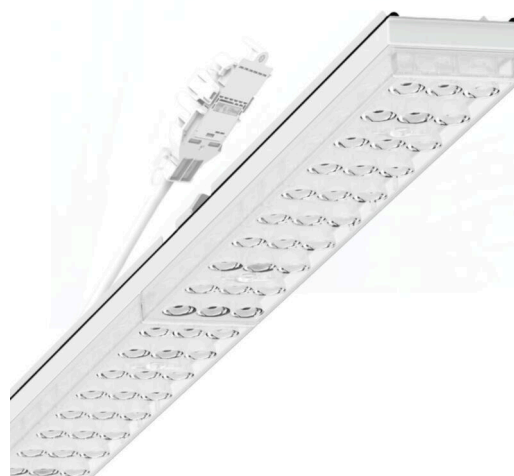

Armatuurunit variabel IP 64 - Individual.Lens.Optic - direct diepstralend - visueel doorlopend

Armatuurunits van gegalvaniseerd, geprofileerd plaatstaal met zinkcoating gecombineerd met polyesterharslak garanderen een goede bescherming tegen corrosie; bevestiging zonder gereedschap met in het design geïntegreerde druksluitingen zorgen voor diefstal- en demontagebeveiliging. Geïntegreerde kopschotten van kunststof met afdichtlippen en een rondom gesloten afdichting tot draagrail voor beschermingsgraad tot IP64. Variabel positioneerbaar in de draagrail. Kleur behuizing verkeerswit RAL 9016; Lichtverdeling direct diepstralend via Individual.Lens.Optic van PMMA-kunststof. De individuele lensoptiek bevat een transparante afdichting, zorgt voor hoog montagegemak en is onderhoudsvriendelijk door het gemakkelijk te reinigen oppervlak. Het ritme van de 3-rijige individuele lensopstelling is binnen en over de armatuurunits perfect gecoördineerd en zorgt voor een homogene uitstraling in het pand.

Elektrische aansluiting via aansluitkabel 1 m voor variabele positionering van de armatuurunit in de lichtband met 3-polig snelmontage-stekkerdeel met vrije fasevoorkeuze. Ze zijn vervangbaar, maken modernisering mogelijk en verlengen de levensduur van het gehele systeem op een toekomstbestendige manier.

MECHANIEK

Kleur behuizing	verkeerswit RAL 9016
Maten (LxBxH/DxH)	2299mm x 55mm x 37mm
Gewicht (netto)	2.6kg
Montagewijze	Montage draagrailsysteem, Lichtstructuur

Maten

L	2299 mm	Lengte
B	55 mm	Breedte
H	37 mm	Hoogte

DEEP-LINK

<https://www.regiolux.de/nl/article/19427024270>

Referentie	LED 14000lm 865
ηLB	100 %
Φ ↓/↑	99 % / 1 %
UGR dw./l.	20.2 / 22.2