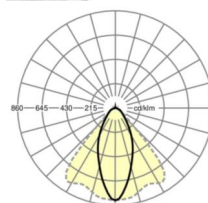

KARAKTERISTIEKEN

Bestelnummer	19427024270
EAN-nummer	4020863416462
CBS-code	94051190
Kenmerken	IP 64, Beschermingsklasse I, ENEC10 VDE, F, D, HACCP DIN10500/voedsel/IFS-toepassingsgerelateerde geschiktheid/BRC, Indoor, CE
Schokbestendigheidsgraad IK	IK03 (-20°C bis 35°C)
Omgevingstemperatuur	ta -20°C naar 35°C
Garantieperiode	5 jaren
Overheidssubsidieprogramma's	BEG - federale subsidie voor efficiënte gebouwen (alleen geldig voor Duitsland)

ELEKTROTECHNIEK

Voorschakelapparaat	Elektronische driver (1 stuks)
Systeemprestaties	79W
Netspanning	230V/50Hz
Aardleeschakelaar(s) (inschakelstroom)	13 stuks/B10, 21 stuks/B16, 22 stuks/C10, 36 stuks/C16
Energie-efficiëntieklasse/Lichtbron	C

LICHTTECHNIEK

Uitvoering	LED, Kleurweergave/Lichtkleur CRI ≥ 80 / 6500K
Kleurtolerantie (MacAdam)	3SDCM
Fotobiologische veiligheid (Armatuur)	RG1
Nominale lichtstroom	13645lm
LED Levensduur	50000h L80/B10 (Tq 35°C)
Lichtopbrengst	173lm/W
Stralingshoek	40° (C0) / 85° (C90)
UGR dw./l.	20.2 / 22.2

MECHANIEK

Kleur behuizing	verkeerswit RAL 9016
Maten (LxBxH/DxH)	2299mm x 55mm x 37mm
Gewicht (netto)	2.6kg
Montagewijze	Montage draagrailsysteem, Lichtstructuur

Maten

L	2299 mm	Lengte
B	55 mm	Breedte
H	37 mm	Hoogte

DEEP-LINK

<https://www.regiolux.de/nl/article/19427024270>

Referentie	LED 14000lm 865
ηLB	100 %
Φ ↓/↑	99 % / 1 %
UGR dw./l.	20.2 / 22.2