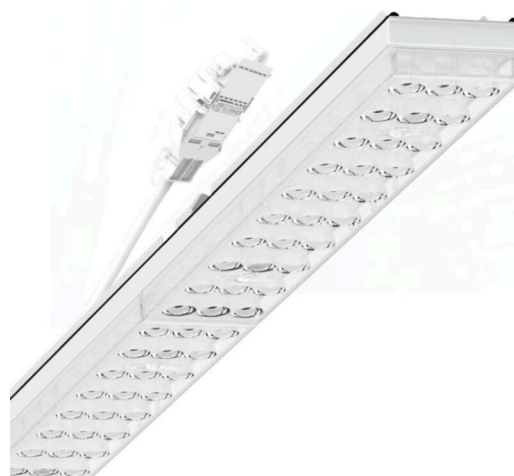

Armatuurunit variabel IP 64 - Individual.Lens.Optic - direct diepstralend - visueel doorlopend

Armatuurunits van gegalvaniseerd, geprofileerd plaatstaal met zinkcoating gecombineerd met polyesterharslak garanderen een goede bescherming tegen corrosie; bevestiging zonder gereedschap met in het design geïntegreerde druksluitingen zorgen voor diefstal- en demontagebeveiliging. Geïntegreerde kopschotten van kunststof met afdichtlippen en een rondom gesloten afdichting tot draagrail voor beschermingsgraad tot IP64. Variabel positioneerbaar in de draagrail. Kleur behuizing verkeerswit RAL 9016; Lichtverdeling direct diepstralend via Individual.Lens.Optic van PMMA-kunststof. De individuele lensoptiek bevat een transparante afdichting, zorgt voor hoog montagegemak en is onderhoudsvriendelijk door het gemakkelijk te reinigen oppervlak. Het ritme van de 3-rijige individuele lensopstelling is binnen en over de armatuurunits perfect gecoördineerd en zorgt voor een homogene uitstraling in het pand.

Elektrische aansluiting via aansluitkabel 1 m voor variabele positionering van de armatuurunit in de lichtband met 5-polig snelmontage-stekkerdeel met vrije fasevoorkeuze. Ze zijn vervangbaar, maken modernisering mogelijk en verlengen de levensduur van het gehele systeem op een toekomstbestendige manier.

MECHANIEK

Kleur behuizing	verkeerswit RAL 9016
Maten (LxBxH/DxH)	2299mm x 55mm x 37mm
Gewicht (netto)	2.6kg
Montagewijze	Montage draagrailsysteem, Lichtstructuur

Maten

L	2299 mm	Lengte
B	55 mm	Breedte
H	37 mm	Hoogte

DEEP-LINK

<https://www.regiolux.de/nl/article/19427026290>

Referentie	LED 19000lm 830
ηLB	100 %
Φ ↓/↑	99 % / 1 %
UGR dw./l.	21.3 / 23.3