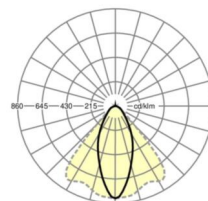

KARAKTERISTIEKEN

Bestelnummer	19427026290
EAN-nummer	4020863416608
CBS-code	94051190
Kenmerken	IP 64, Beschermingsklasse I, ENEC10 VDE, F, D, HACCP DIN10500/voedsel/IFS-toepassingsgerelateerde geschiktheid/BRC, Indoor, CE
Schokbestendigheidsgraad IK	IK03 (-20°C bis 30°C)
Omgevingstemperatuur	ta -20°C naar 30°C
Bijzondere eigenschappen	Ready for IoT
Garantieperiode	5 jaren
Overheidssubsidieprogramma's	BEG - federale subsidie voor efficiënte gebouwen (alleen geldig voor Duitsland)

ELEKTROTECHNIEK

Voorschakelapparaat	Elektronische driver DALI2 (1 stuks)
Systeemprestaties	115W
Netspanning	230V/50Hz
Aardlekschakelaar(s) (inschakelstroom)	14 stuks/B10, 22 stuks/B16
Energie-efficiëntieklasse/Lichtbron	D

LICHTTECHNIEK

Uitvoering	LED, Kleurweergave/Lichtkleur CRI ≥ 80 / 3000K
Kleurtolerantie (MacAdam)	3SDCM
Fotobiologische veiligheid (Armatuur)	RG1
Nominale lichtstroom	18671lm
LED Levensduur	50000h L80/B10 (Tq 30°C)
Lichtopbrengst	163lm/W
Stralingshoek	40° (C0) / 85° (C90)
UGR dw./l.	21.3 / 23.3

MECHANIEK

Kleur behuizing	verkeerswit RAL 9016
Maten (LxBxH/DxH)	2299mm x 55mm x 37mm
Gewicht (netto)	2.6kg
Montagewijze	Montage draagrailsysteem, Lichtstructuur

Maten

L	2299 mm	Lengte
B	55 mm	Breedte
H	37 mm	Hoogte

DEEP-LINK

<https://www.regiolux.de/nl/article/19427026290>

Referentie	LED 19000lm 830
ηLB	100 %
Φ ↓/↑	99 % / 1 %
UGR dw./l.	21.3 / 23.3