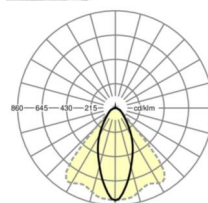

KARAKTERISTIEKEN

Bestelnummer	19427024290
EAN-nummer	4020863416486
CBS-code	94051190
Kenmerken	IP 64, Beschermingsklasse I, ENEC10 VDE, F, D, HACCP DIN10500/voedsel/IFS-toepassingsgerelateerde geschiktheid/BRC, Indoor, CE
Schokbestendigheidsgraad IK	IK03 (-20°C bis 30°C)
Omgevingstemperatuur	ta -20°C naar 30°C
Garantieperiode	5 jaren
Overheidssubsidieprogramma's	BEG - federale subsidie voor efficiënte gebouwen (alleen geldig voor Duitsland)

ELEKTROTECHNIEK

Voorschakelapparaat	Elektronische driver (1 stuks)
Systeemprestaties	115W
Netspanning	230V/50Hz
Aardleeschakelaar(s) (inschakelstroom)	7 stuks/B10, 11 stuks/B16, 11 stuks/C10, 18 stuks/C16
Energie-efficiëntieklasse/Lichtbron	D

LICHTTECHNIEK

Uitvoering	LED, Kleurweergave/Lichtkleur CRI ≥ 80 / 3000K
Kleurtolerantie (MacAdam)	3SDCM
Fotobiologische veiligheid (Armatuur)	RG1
Nominale lichtstroom	18671lm
LED Levensduur	50000h L80/B10 (Tq 30°C)
Lichtopbrengst	163lm/W
Stralingshoek	40° (C0) / 85° (C90)
UGR dw./l.	21.3 / 23.3

MECHANIEK

Kleur behuizing	verkeerswit RAL 9016
Maten (LxBxH/DxH)	2299mm x 55mm x 37mm
Gewicht (netto)	2.6kg
Montagewijze	Montage draagrailsysteem, Lichtstructuur

Maten

L	2299 mm	Lengte
B	55 mm	Breedte
H	37 mm	Hoogte

DEEP-LINK

<https://www.regiolux.de/nl/article/19427024290>

Referentie
ηLB
Φ ↓/↑
UGR dw./l.

LED 19000lm 830
100 %
99 % / 1 %
21.3 / 23.3