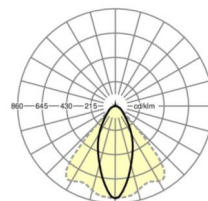

KARAKTERISTIEKEN

Bestelnummer	19427026280
EAN-nummer	4020863416592
CBS-code	94051190
Kenmerken	IP 64, Beschermingsklasse I, ENEC10 VDE, F, D, HACCP DIN10500/voedsel/IFS-toepassingsgerelateerde geschiktheid/BRC, Indoor, CE
Schokbestendigheidsgraad IK	IK03 (-20°C bis 30°C)
Omgevingstemperatuur	ta -20°C naar 30°C
Bijzondere eigenschappen	Ready for IoT
Garantieperiode	5 jaren
Overheidssubsidieprogramma's	BEG - federale subsidie voor efficiënte gebouwen (alleen geldig voor Duitsland)

ELEKTROTECHNIEK

Voorschakelapparaat	Elektronische driver DALI2 (1 stuks)
Systeemprestaties	115W
Netspanning	230V/50Hz
Aardlekschakelaar(s) (inschakelstroom)	14 stuks/B10, 22 stuks/B16
Energie-efficiëntieklasse/Lichtbron	C

LICHTTECHNIEK

Uitvoering	LED, Kleurweergave/Lichtkleur CRI ≥ 80 / 4000K
Kleurtolerantie (MacAdam)	3SDCM
Fotobiologische veiligheid (Armatuur)	RG1
Nominale lichtstroom	19248lm
LED Levensduur	50000h L80/B10 (Tq 30°C)
Lichtopbrengst	167lm/W
Stralingshoek	40° (C0) / 85° (C90)
UGR dw./l.	21.4 / 23.4

MECHANIEK

Kleur behuizing	verkeerswit RAL 9016
Maten (LxBxH/DxH)	2299mm x 55mm x 37mm
Gewicht (netto)	2.6kg
Montagewijze	Montage draagrailsysteem, Lichtstructuur

Maten

L	2299 mm	Lengte
B	55 mm	Breedte
H	37 mm	Hoogte

DEEP-LINK

<https://www.regiolux.de/nl/article/19427026280>

Referentie	LED 19000lm 840
ηLB	100 %
Φ ↓/↑	99 % / 1 %
UGR dw./l.	21.4 / 23.4