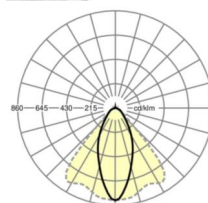

KARAKTERISTIEKEN

Bestelnummer	19427024280
EAN-nummer	4020863416479
CBS-code	94051190
Kenmerken	IP 64, Beschermingsklasse I, ENEC10 VDE, F, D, HACCP DIN10500/voedsel/IFS-toepassingsgerelateerde geschiktheid/BRC, Indoor, CE
Schokbestendigheidsgaad IK	IK03 (-20°C bis 30°C)
Omgevingstemperatuur	ta -20°C naar 30°C
Garantieperiode	5 jaren
Overheidssubsidieprogramma's	BEG - federale subsidie voor efficiënte gebouwen (alleen geldig voor Duitsland)

ELEKTROTECHNIEK

Voorschakelapparaat	Elektronische driver (1 stuks)
Systeemprestaties	115W
Netspanning	230V/50Hz
Aardleeschakelaar(s) (inschakelstroom)	7 stuks/B10, 11 stuks/B16, 11 stuks/C10, 18 stuks/C16
Energie-efficiëntieklasse/Lichtbron	C

LICHTTECHNIEK

Uitvoering	LED, Kleurweergave/Lichtkleur CRI ≥ 80 / 4000K
Kleurtolerantie (MacAdam)	3SDCM
Fotobiologische veiligheid (Armatuur)	RG1
Nominale lichtstroom	19248lm
LED Levensduur	50000h L80/B10 (Tq 30°C)
Lichtopbrengst	167lm/W
Stralingshoek	40° (C0) / 85° (C90)
UGR dw./l.	21.4 / 23.4

MECHANIEK

Kleur behuizing	verkeerswit RAL 9016
Maten (LxBxH/DxH)	2299mm x 55mm x 37mm
Gewicht (netto)	2.6kg
Montagewijze	Montage draagrailsysteem, Lichtstructuur

Maten

L	2299 mm	Lengte
B	55 mm	Breedte
H	37 mm	Hoogte

DEEP-LINK

<https://www.regiolux.de/nl/article/19427024280>

Referentie	LED 19000lm 840
ηLB	100 %
Φ ↓/↑	99 % / 1 %
UGR dw./l.	21.4 / 23.4