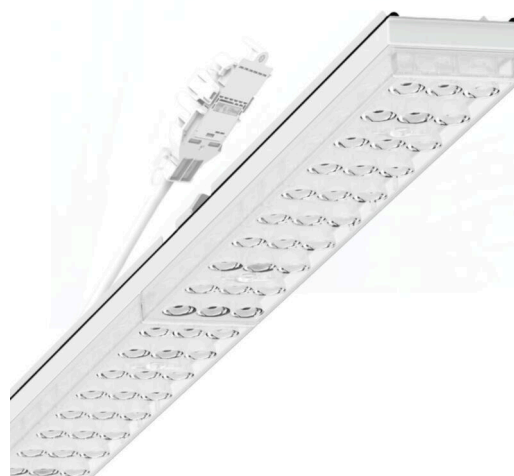

KARAKTERISTIEKEN

Bestelnummer	19427024280
EAN-nummer	4020863416479
CBS-code	94051190
Kenmerken	IP 64, Beschermingsklasse I, ENEC10 VDE, F, D, HACCP DIN10500/voedsel/IFS-toepassingsgerelateerde geschiktheid/BRC, Indoor, CE
Schokbestendigheidsgaad IK	IK03 (-20°C bis 30°C)
Omgevingstemperatuur	ta -20°C naar 30°C
Garantieperiode	5 jaren
Overheidssubsidieprogramma's	BEG - federale subsidie voor efficiënte gebouwen (alleen geldig voor Duitsland)

ELEKTROTECHNIEK

Voorschakelapparaat	Elektronische driver (1 stuks)
Systeemprestaties	115W
Netspanning	230V/50Hz
Aardleeschakelaar(s) (inschakelstroom)	7 stuks/B10, 11 stuks/B16, 11 stuks/C10, 18 stuks/C16
Energie-efficiëntieklasse/Lichtbron	C

LICHTTECHNIEK

Uitvoering	LED, Kleurweergave/Lichtkleur CRI ≥ 80 / 4000K
Kleurtolerantie (MacAdam)	3SDCM
Fotobiologische veiligheid (Armatuur)	RG1
Nominale lichtstroom	19248lm
LED Levensduur	50000h L80/B10 (Tq 30°C)
Lichtopbrengst	167lm/W
Stralingshoek	40° (C0) / 85° (C90)
UGR dw./l.	21.4 / 23.4

MECHANIEK

Kleur behuizing	verkeerswit RAL 9016
Maten (LxBxH/DxH)	2299mm x 55mm x 37mm
Gewicht (netto)	2.6kg
Montagewijze	Montage draagrailsysteem, Lichtstructuur

Maten

L	2299 mm	Lengte
B	55 mm	Breedte
H	37 mm	Hoogte

DEEP-LINK

<https://www.regiolux.de/nl/article/19427024280>

Referentie	LED 19000lm 840
ηLB	100 %
Φ ↓/↑	99 % / 1 %
UGR dw./l.	21.4 / 23.4