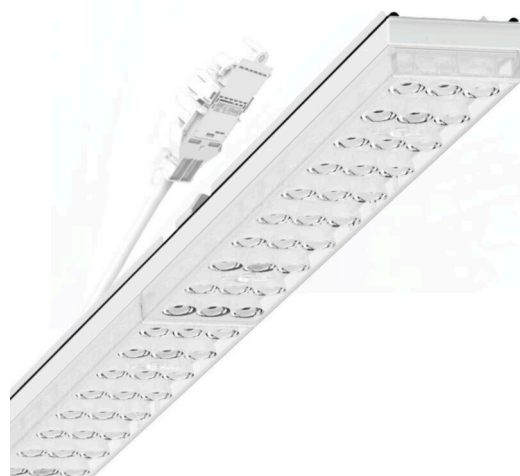

KARAKTERISTIEKEN

Bestelnummer	19427026300
EAN-nummer	4020863416615
CBS-code	94051190
Kenmerken	IP 64, Beschermingsklasse I, ENEC10 VDE, F, D, HACCP DIN10500/voedsel/IFS-toepassingsgerelateerde geschiktheid/BRC, Indoor, CE
Schokbestendigheidsgraad IK	IK03 (-20°C bis 30°C)
Omgevingstemperatuur	ta -20°C naar 30°C
Bijzondere eigenschappen	Ready for IoT
Garantieperiode	5 jaren
Overheidssubsidieprogramma's	BEG - federale subsidie voor efficiënte gebouwen (alleen geldig voor Duitsland)

ELEKTROTECHNIEK

Voorschakelapparaat	Elektronische driver DALI2 (1 stuks)
Systeemprestaties	115W
Netspanning	230V/50Hz
Aardlekschakelaar(s) (inschakelstroom)	14 stuks/B10, 22 stuks/B16
Energie-efficiëntieklasse/Lichtbron	C

LICHTTECHNIEK

Uitvoering	LED, Kleurweergave/Lichtkleur CRI ≥ 80 / 6500K
Kleurtolerantie (MacAdam)	3SDCM
Fotobiologische veiligheid (Armatuur)	RG1
Nominale lichtstroom	18882lm
LED Levensduur	50000h L80/B10 (Tq 30°C)
Lichtopbrengst	165lm/W
Stralingshoek	40° (C0) / 85° (C90)
UGR dw./l.	21.4 / 23.3

MECHANIEK

Kleur behuizing	verkeerswit RAL 9016
Maten (LxBxH/DxH)	2299mm x 55mm x 37mm
Gewicht (netto)	2.6kg
Montagewijze	Montage draagrailsysteem, Lichtstructuur

Maten

L	2299 mm	Lengte
B	55 mm	Breedte
H	37 mm	Hoogte

DEEP-LINK

<https://www.regiolux.de/nl/article/19427026300>

Referentie	LED 19000lm 865
ηLB	100 %
Φ ↓/↑	99 % / 1 %
UGR dw./l.	21.4 / 23.3