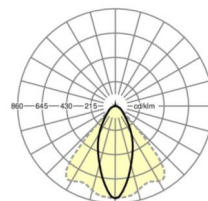

KARAKTERISTIEKEN

Bestelnummer	19427026300
EAN-nummer	4020863416615
CBS-code	94051190
Kenmerken	IP 64, Beschermingsklasse I, ENEC10 VDE, F, D, HACCP DIN10500/voedsel/IFS-toepassingsgerelateerde geschiktheid/BRC, Indoor, CE
Schokbestendigheidsgraad IK	IK03 (-20°C bis 30°C)
Omgevingstemperatuur	ta -20°C naar 30°C
Bijzondere eigenschappen	Ready for IoT
Garantieperiode	5 jaren
Overheidssubsidieprogramma's	BEG - federale subsidie voor efficiënte gebouwen (alleen geldig voor Duitsland)

ELEKTROTECHNIEK

Voorschakelapparaat	Elektronische driver DALI2 (1 stuks)
Systeemprestaties	115W
Netspanning	230V/50Hz
Aardlekschakelaar(s) (inschakelstroom)	14 stuks/B10, 22 stuks/B16
Energie-efficiëntieklasse/Lichtbron	C

LICHTTECHNIEK

Uitvoering	LED, Kleurweergave/Lichtkleur CRI ≥ 80 / 6500K
Kleurtolerantie (MacAdam)	3SDCM
Fotobiologische veiligheid (Armatuur)	RG1
Nominale lichtstroom	18882lm
LED Levensduur	50000h L80/B10 (Tq 30°C)
Lichtopbrengst	165lm/W
Stralingshoek	40° (C0) / 85° (C90)
UGR dw./l.	21.4 / 23.3

MECHANIEK

Kleur behuizing	verkeerswit RAL 9016
Maten (LxBxH/DxH)	2299mm x 55mm x 37mm
Gewicht (netto)	2.6kg
Montagewijze	Montage draagrailsysteem, Lichtstructuur

Maten

L	2299 mm	Lengte
B	55 mm	Breedte
H	37 mm	Hoogte

DEEP-LINK

<https://www.regiolux.de/nl/article/19427026300>

Referentie	LED 19000lm 865
ηLB	100 %
Φ ↓/↑	99 % / 1 %
UGR dw./l.	21.4 / 23.3