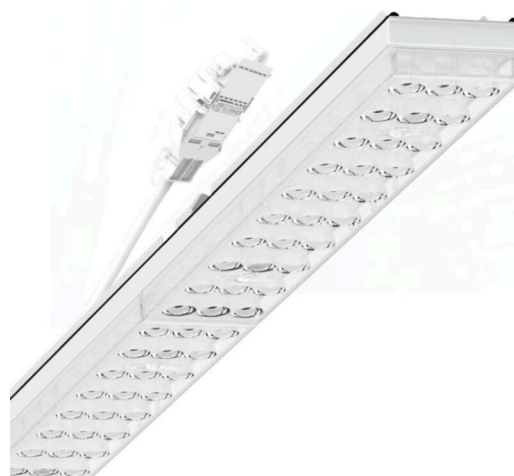

KARAKTERISTIEKEN

Bestelnummer	19427024300
EAN-nummer	4020863416493
CBS-code	94051190
Kenmerken	IP 64, Beschermingsklasse I, ENEC10 VDE, F, D, HACCP DIN10500/voedsel/IFS-toepassingsgerelateerde geschiktheid/BRC, Indoor, CE
Schokbestendigheidsgraad IK	IK03 (-20°C bis 30°C)
Omgevingstemperatuur	ta -20°C naar 30°C
Garantieperiode	5 jaren
Overheidssubsidieprogramma's	BEG - federale subsidie voor efficiënte gebouwen (alleen geldig voor Duitsland)

ELEKTROTECHNIEK

Voorschakelapparaat	Elektronische driver (1 stuks)
Systeemprestaties	115W
Netspanning	230V/50Hz
Aardleeschakelaar(s) (inschakelstroom)	7 stuks/B10, 11 stuks/B16, 11 stuks/C10, 18 stuks/C16
Energie-efficiëntieklasse/Lichtbron	C

LICHTTECHNIEK

Uitvoering	LED, Kleurweergave/Lichtkleur CRI ≥ 80 / 6500K
Kleurtolerantie (MacAdam)	3SDCM
Fotobiologische veiligheid (Armatuur)	RG1
Nominale lichtstroom	18882lm
LED Levensduur	50000h L80/B10 (Tq 30°C)
Lichtopbrengst	165lm/W
Stralingshoek	40° (C0) / 85° (C90)
UGR dw./l.	21.4 / 23.3

MECHANIEK

Kleur behuizing	verkeerswit RAL 9016
Maten (LxBxH/DxH)	2299mm x 55mm x 37mm
Gewicht (netto)	2.6kg
Montagewijze	Montage draagrailsysteem, Lichtstructuur

Maten

L	2299 mm	Lengte
B	55 mm	Breedte
H	37 mm	Hoogte

DEEP-LINK

<https://www.regiolux.de/nl/article/19427024300>

Referentie
ηLB
Φ ↓/↑
UGR dw./l.

LED 19000lm 865
100 %
99 % / 1 %
21.4 / 23.3