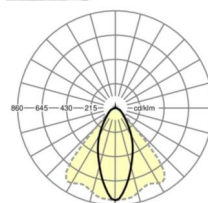

KARAKTERISTIEKEN

Bestelnummer	19427024300
EAN-nummer	4020863416493
CBS-code	94051190
Kenmerken	IP 64, Beschermingsklasse I, ENEC10 VDE, F, D, HACCP DIN10500/voedsel/IFS-toepassingsgerelateerde geschiktheid/BRC, Indoor, CE
Schokbestendigheidsgraad IK	IK03 (-20°C bis 30°C)
Omgevingstemperatuur	ta -20°C naar 30°C
Garantieperiode	5 jaren
Overheidssubsidieprogramma's	BEG - federale subsidie voor efficiënte gebouwen (alleen geldig voor Duitsland)

ELEKTROTECHNIEK

Voorschakelapparaat	Elektronische driver (1 stuks)
Systeemprestaties	115W
Netspanning	230V/50Hz
Aardleeschakelaar(s) (inschakelstroom)	7 stuks/B10, 11 stuks/B16, 11 stuks/C10, 18 stuks/C16
Energie-efficiëntieklasse/Lichtbron	C

LICHTTECHNIEK

Uitvoering	LED, Kleurweergave/Lichtkleur CRI ≥ 80 / 6500K
Kleurtolerantie (MacAdam)	3SDCM
Fotobiologische veiligheid (Armatuur)	RG1
Nominale lichtstroom	18882lm
LED Levensduur	50000h L80/B10 (Tq 30°C)
Lichtopbrengst	165lm/W
Stralingshoek	40° (C0) / 85° (C90)
UGR dw./l.	21.4 / 23.3

MECHANIEK

Kleur behuizing	verkeerswit RAL 9016
Maten (LxBxH/DxH)	2299mm x 55mm x 37mm
Gewicht (netto)	2.6kg
Montagewijze	Montage draagrailsysteem, Lichtstructuur

Maten

L	2299 mm	Lengte
B	55 mm	Breedte
H	37 mm	Hoogte

DEEP-LINK

<https://www.regiolux.de/nl/article/19427024300>

Referentie
ηLB
Φ ↓/↑
UGR dw./l.

LED 19000lm 865
100 %
99 % / 1 %
21.4 / 23.3