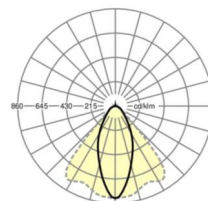

LICHTTECHNIEK

Uitvoering	LED, Kleurweergave/Lichtkleur CRI ≥ 80 / 3000K
Kleurtolerantie (MacAdam)	3SDCM
Fotobiologische veiligheid (Armatuur)	RG1
Nominale lichtstroom	7046lm
LED Levensduur	50000h L80/B10 (Tq 45°C)
Lichtopbrengst	183lm/W
Stralingshoek	40° (C0) / 85° (C90)
UGR dw./l.	17.9 / 19.9

MECHANIEK

Kleur behuizing	verkeerswit RAL 9016
Maten (LxBxH/DxH)	2299mm x 55mm x 37mm
Gewicht (netto)	2.6kg
Montagewijze	Montage draagrailstelsysteem, Lichtstructuur

DEEP-LINK

<https://www.regiolux.de/nl/article/19427026370>

Referentie	LED 7000lm 830
ηLB	100 %
Φ ↓/↑	99 % / 1 %
UGR dw./l.	17.9 / 19.9

Maten

L	2299 mm	Lengte
B	55 mm	Breedte
H	37 mm	Hoogte
