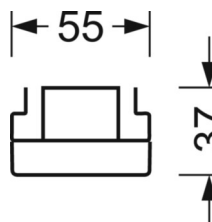

MECHANIEK

Kleur behuizing	verkeerswit RAL 9016
Maten (LxBxH/DxH)	2299mm x 55mm x 37mm
Gewicht (netto)	2.6kg
Montagewijze	Montage draagrailstelsysteem, Lichtstructuur

DEEP-LINK

<https://www.regiolux.de/nl/article/19427026370>

Referentie	LED 7000lm 830
ηLB	100 %
Φ ↓/↑	99 % / 1 %
UGR dw./l.	17.9 / 19.9

Maten

L	2299 mm	Lengte
B	55 mm	Breedte
H	37 mm	Hoogte
