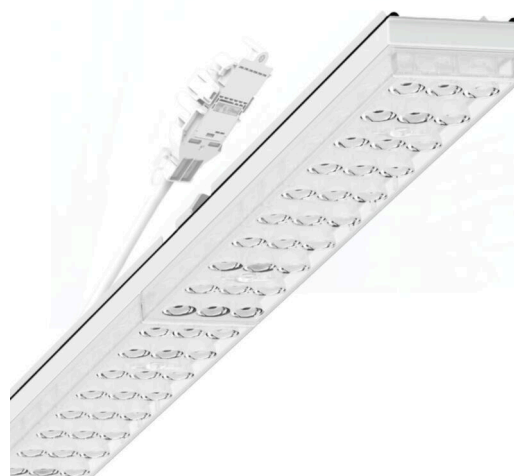

Armatuurunit variabel IP 64 - Individual.Lens.Optic - direct diepstralend - visueel doorlopend

Armatuurunits van gegalvaniseerd, geprofileerd plaatstaal met zinkcoating gecombineerd met polyesterharslak garanderen een goede bescherming tegen corrosie; bevestiging zonder gereedschap met in het design geïntegreerde druksluitingen zorgen voor diefstal- en demontagebeveiliging. Geïntegreerde kopschotten van kunststof met afdichtlippen en een rondom gesloten afdichting tot draagrail voor beschermingsgraad tot IP64. Variabel positioneerbaar in de draagrail. Kleur behuizing verkeerswit RAL 9016; Lichtverdeling direct diepstralend via Individual.Lens.Optic van PMMA-kunststof. De individuele lensoptiek bevat een transparante afdichting, zorgt voor hoog montagegemak en is onderhoudsvriendelijk door het gemakkelijk te reinigen oppervlak. Het ritme van de 3-rijige individuele lensopstelling is binnen en over de armatuurunits perfect gecoördineerd en zorgt voor een homogene uitstraling in het pand.

Elektrische aansluiting via aansluitkabel 1 m voor variabele positionering van de armatuurunit in de lichtband met 5-polig snelmontage-stekkerdeel met vrije fasevoorkeuze. Ze zijn vervangbaar, maken modernisering mogelijk en verlengen de levensduur van het gehele systeem op een toekomstbestendige manier.

LICHTTECHNIEK

Uitvoering	LED, Kleurweergave/Lichtkleur CRI ≥ 80 / 3000K
Kleurtolerantie (MacAdam)	3SDCM
Fotobiologische veiligheid (Armatuur)	RG1
Nominale lichtstroom	7046lm
LED Levensduur	50000h L80/B10 (Tq 45°C)
Lichtopbrengst	183lm/W
Stralingshoek	40° (C0) / 85° (C90)
UGR dw./l.	17.9 / 19.9

MECHANIEK

Kleur behuizing	verkeerswit RAL 9016
Maten (LxBxH/DxH)	2299mm x 55mm x 37mm
Gewicht (netto)	2.6kg
Montagewijze	Montage draagrailstelsysteem, Lichtstructuur

DEEP-LINK

<https://www.regiolux.de/nl/article/19427026370>