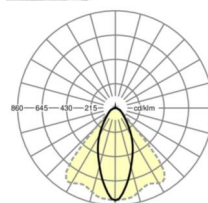

KARAKTERISTIEKEN

Bestelnummer	19427024370
EAN-nummer	4020863416523
CBS-code	94051190
Kenmerken	IP 64, Beschermingsklasse I, ENEC10 VDE, F, D, HACCP DIN10500/voedsel/IFS-toepassingsgerelateerde geschiktheid/BRC, Indoor, CE
Schokbestendigheidsgraad IK	IK03 (-20°C bis 45°C)
Omgevingstemperatuur	ta -20°C naar 45°C
Garantieperiode	5 jaren
Overheidssubsidieprogramma's	BEG - federale subsidie voor efficiënte gebouwen (alleen geldig voor Duitsland)

ELEKTROTECHNIEK

Voorschakelapparaat	Elektronische driver (1 stuks)
Systeemprestaties	39W
Netspanning	230V/50Hz
Aardleeschakelaar(s) (inschakelstroom)	17 stuks/B10, 28 stuks/B16, 29 stuks/C10, 48 stuks/C16
Energie-efficiëntieklasse/Lichtbron	D

LICHTTECHNIEK

Uitvoering	LED, Kleurweergave/Lichtkleur CRI ≥ 80 / 3000K
Kleurtolerantie (MacAdam)	3SDCM
Fotobiologische veiligheid (Armatuur)	RG1
Nominale lichtstroom	7046lm
LED Levensduur	50000h L80/B10 (Tq 45°C)
Lichtopbrengst	183lm/W
Stralingshoek	40° (C0) / 85° (C90)
UGR dw./l.	17.9 / 19.9

MECHANIEK

Kleur behuizing	verkeerswit RAL 9016
Maten (LxBxH/DxH)	2299mm x 55mm x 37mm
Gewicht (netto)	2.6kg
Montagewijze	Montage draagrailsysteem, Lichtstructuur

Maten

L	2299 mm	Lengte
B	55 mm	Breedte
H	37 mm	Hoogte

DEEP-LINK

<https://www.regiolux.de/nl/article/19427024370>

Referentie
ηLB
Φ ↓/↑
UGR dw./l.

LED 7000lm 830
100 %
99 % / 1 %
17.9 / 19.9