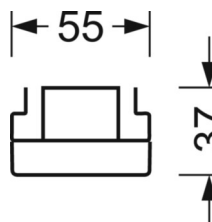

MECHANIEK

Kleur behuizing	verkeerswit RAL 9016
Maten (LxBxH/DxH)	2299mm x 55mm x 37mm
Gewicht (netto)	2.6kg
Montagewijze	Montage draagrailstelsel, Lichtstructuur

DEEP-LINK

<https://www.regiolux.de/nl/article/19427026310>

Referentie	LED 7000lm 840
ηLB	100 %
Φ ↓/↑	99 % / 1 %
UGR dw./l.	18.0 / 20.0

Maten

L	2299 mm	Lengte
B	55 mm	Breedte
H	37 mm	Hoogte
