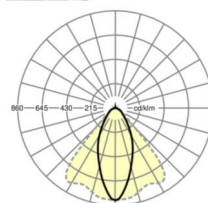

LICHTTECHNIEK

Uitvoering	LED, Kleurweergave/Lichtkleur CRI ≥ 80 / 4000K
Kleurtolerantie (MacAdam)	3SDCM
Fotobiologische veiligheid (Armatuur)	RG1
Nominale lichtstroom	7182lm
LED Levensduur	50000h L80/B10 (Tq 45°C)
Lichtopbrengst	186lm/W
Stralingshoek	40° (C0) / 85° (C90)
UGR dw./l.	18.0 / 20.0

MECHANIEK

Kleur behuizing	verkeerswit RAL 9016
Maten (LxBxH/DxH)	2299mm x 55mm x 37mm
Gewicht (netto)	2.6kg
Montagewijze	Montage draagrailstelsel, Lichtstructuur

DEEP-LINK

<https://www.regiolux.de/nl/article/19427026310>

Referentie	LED 7000lm 840
ηLB	100 %
Φ ↓/↑	99 % / 1 %
UGR dw./l.	18.0 / 20.0

Maten

L	2299 mm	Lengte
B	55 mm	Breedte
H	37 mm	Hoogte
