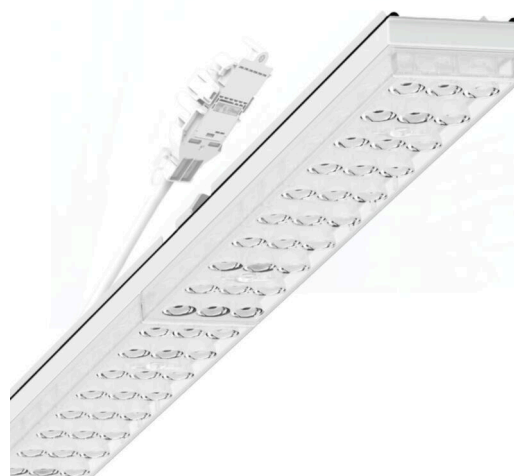

Armatuurunit variabel IP 64 - Individual.Lens.Optic - direct diepstralend - visueel doorlopend

Armatuurunits van gegalvaniseerd, geprofileerd plaatstaal met zinkcoating gecombineerd met polyesterharslak garanderen een goede bescherming tegen corrosie; bevestiging zonder gereedschap met in het design geïntegreerde druksluitingen zorgen voor diefstal- en demontagebeveiliging. Geïntegreerde kopschotten van kunststof met afdichtlippen en een rondom gesloten afdichting tot draagrail voor beschermingsgraad tot IP64. Variabel positioneerbaar in de draagrail. Kleur behuizing verkeerswit RAL 9016; Lichtverdeling direct diepstralend via Individual.Lens.Optic van PMMA-kunststof. De individuele lensoptiek bevat een transparante afdichting, zorgt voor hoog montagegemak en is onderhoudsvriendelijk door het gemakkelijk te reinigen oppervlak. Het ritme van de 3-rijige individuele lensopstelling is binnen en over de armatuurunits perfect gecoördineerd en zorgt voor een homogene uitstraling in het pand.

Elektrische aansluiting via aansluitkabel 1 m voor variabele positionering van de armatuurunit in de lichtband met 5-polig snelmontage-stekkerdeel met vrije fasevoorkeuze. Ze zijn vervangbaar, maken modernisering mogelijk en verlengen de levensduur van het gehele systeem op een toekomstbestendige manier.

LICHTTECHNIEK

Uitvoering	LED, Kleurweergave/Lichtkleur CRI ≥ 80 / 4000K
Kleurtolerantie (MacAdam)	3SDCM
Fotobiologische veiligheid (Armatuur)	RG1
Nominale lichtstroom	7182lm
LED Levensduur	50000h L80/B10 (Tq 45°C)
Lichtopbrengst	186lm/W
Stralingshoek	40° (C0) / 85° (C90)
UGR dw./l.	18.0 / 20.0

MECHANIEK

Kleur behuizing	verkeerswit RAL 9016
Maten (LxBxH/DxH)	2299mm x 55mm x 37mm
Gewicht (netto)	2.6kg
Montagewijze	Montage draagrailstelsel, Lichtstructuur

DEEP-LINK

<https://www.regiolux.de/nl/article/19427026310>