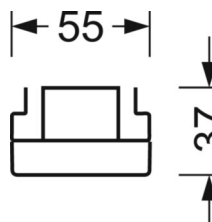

MECHANIEK

Kleur behuizing	verkeerswit RAL 9016
Maten (LxBxH/DxH)	2299mm x 55mm x 37mm
Gewicht (netto)	2.9kg
Montagewijze	Montage draagrailsysteem, Lichtstructuur

DEEP-LINK

<https://www.regiolux.de/nl/article/19427027310>

Referentie
ηLB
Φ ↓/↑
UGR dw./l.

LED 7000lm 840
100 %
99 % / 1 %
18.0 / 20.0

Maten

L	2299 mm	Lengte
B	55 mm	Breedte
H	37 mm	Hoogte
