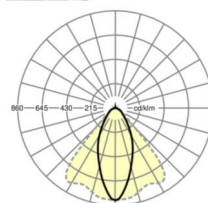

LICHTTECHNIEK

Uitvoering	LED, Kleurweergave/Lichtkleur CRI ≥ 80 / 4000K
Kleurtolerantie (MacAdam)	3SDCM
Fotobiologische veiligheid (Armatuur)	RG1
Nominale lichtstroom	7182lm
Nominale lichtstroom-Noodbedrijf	891lm
LED Levensduur	50000h L80/B10 (Tq 40°C)
Lichtopbrengst	186lm/W
Stralingshoek	40° (C0) / 85° (C90)
UGR dw./l.	18.0 / 20.0

MECHANIEK

Kleur behuizing	verkeerswit RAL 9016
Maten (LxBxH/DxH)	2299mm x 55mm x 37mm
Gewicht (netto)	2.9kg
Montagewijze	Montage draagrailsysteem, Lichtstructuur

DEEP-LINK

<https://www.regiolux.de/nl/article/19427027310>

Referentie
ηLB
Φ ↓/↑
UGR dw./l.

LED 7000lm 840
100 %
99 % / 1 %
18.0 / 20.0

Maten

L	2299 mm	Lengte
B	55 mm	Breedte
H	37 mm	Hoogte
