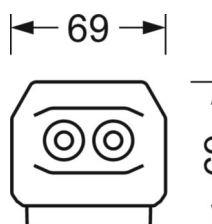

MECHANIEK

Kleur behuizing	verkeerswit RAL 9016
Maten (LxBxH/DxH)	2299mm x 55mm x 37mm
Gewicht (netto)	2.9kg
Montagewijze	Montage draagrailsysteem, Lichtstructuur

DEEP-LINK

<https://www.regiolux.de/nl/article/19427027310>

Referentie
ηLB
Φ ↓/↑
UGR dw./l.

LED 7000lm 840
100 %
99 % / 1 %
18.0 / 20.0

Maten

L	2299 mm	Lengte
B	55 mm	Breedte
H	37 mm	Hoogte
