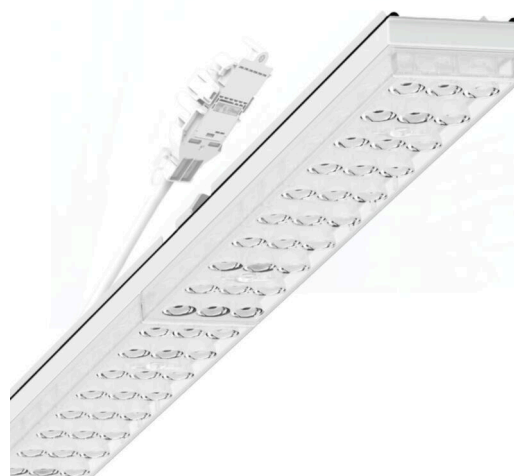

Armatuurunit variabel IP 64 - Individual.Lens.Optic - direct diepstralend - visueel doorlopend

Armatuurunits van gegalvaniseerd, geprofileerd plaatstaal met zinkcoating gecombineerd met polyesterharslak garanderen een goede bescherming tegen corrosie; bevestiging zonder gereedschap met in het design geïntegreerde druksluitingen zorgen voor diefstal- en demontagebeveiliging. Geïntegreerde kopschotten van kunststof met afdichtlippen en een rondom gesloten afdichting tot draagrail voor beschermingsgraad tot IP64. Variabel positioneerbaar in de draagrail. Kleur behuizing verkeerswit RAL 9016; Lichtverdeling direct diepstralend via Individual.Lens.Optic van PMMA-kunststof. De individuele lensoptiek bevat een transparante afdichting, zorgt voor hoog montagegemak en is onderhoudsvriendelijk door het gemakkelijk te reinigen oppervlak. Het ritme van de 3-rijige individuele lensopstelling is binnen en over de armatuurunits perfect gecoördineerd en zorgt voor een homogene uitstraling in het pand.

LICHTTECHNIEK

Uitvoering	LED, Kleurweergave/Lichtkleur CRI ≥ 80 / 4000K
Kleurtolerantie (MacAdam)	3SDCM
Fotobiologische veiligheid (Armatuur)	RG1
Nominale lichtstroom	7182lm
Nominale lichtstroom-Noodbedrijf	891lm
LED Levensduur	50000h L80/B10 (Tq 40°C)
Lichtopbrengst	186lm/W
Stralingshoek	40° (C0) / 85° (C90)
UGR dw./l.	18.0 / 20.0

MECHANIEK

Kleur behuizing	verkeerswit RAL 9016
Maten (LxBxH/DxH)	2299mm x 55mm x 37mm
Gewicht (netto)	2.9kg
Montagewijze	Montage draagrailsysteem, Lichtstructuur

DEEP-LINK

<https://www.regiolux.de/nl/article/19427027310>