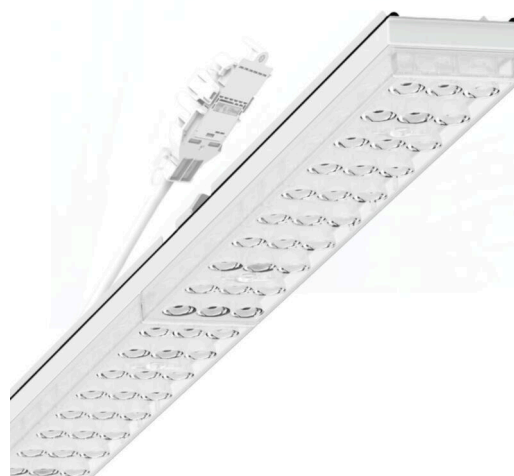

KARAKTERISTIEKEN

Bestelnummer	19427024310
EAN-nummer	4020863416509
CBS-code	94051190
Kenmerken	IP 64, Beschermingsklasse I, ENEC10 VDE, F, D, HACCP DIN10500/voedsel/IFS-toepassingsgerelateerde geschiktheid/BRC, Indoor, CE
Schokbestendigheidsgraad IK	IK03 (-20°C bis 45°C)
Omgevingstemperatuur	ta -20°C naar 45°C
Garantieperiode	5 jaren
Overheidssubsidieprogramma's	BEG - federale subsidie voor efficiënte gebouwen (alleen geldig voor Duitsland)

ELEKTROTECHNIEK

Voorschakelapparaat	Elektronische driver (1 stuks)
Systeemprestaties	39W
Netspanning	230V/50Hz
Aardleeschakelaar(s) (inschakelstroom)	17 stuks/B10, 28 stuks/B16, 29 stuks/C10, 48 stuks/C16
Energie-efficiëntieklasse/Lichtbron	C

LICHTTECHNIEK

Uitvoering	LED, Kleurweergave/Lichtkleur CRI ≥ 80 / 4000K
Kleurtolerantie (MacAdam)	3SDCM
Fotobiologische veiligheid (Armatuur)	RG1
Nominale lichtstroom	7182lm
LED Levensduur	50000h L80/B10 (Tq 45°C)
Lichtopbrengst	186lm/W
Stralingshoek	40° (C0) / 85° (C90)
UGR dw./l.	18.0 / 20.0

MECHANIEK

Kleur behuizing	verkeerswit RAL 9016
Maten (LxBxH/DxH)	2299mm x 55mm x 37mm
Gewicht (netto)	2.6kg
Montagewijze	Montage draagrailsysteem, Lichtstructuur

Maten

L	2299 mm	Lengte
B	55 mm	Breedte
H	37 mm	Hoogte

DEEP-LINK

<https://www.regiolux.de/nl/article/19427024310>

Referentie
ηLB
Φ ↓/↑
UGR dw./l.

LED 7000lm 840
100 %
99 % / 1 %
18.0 / 20.0