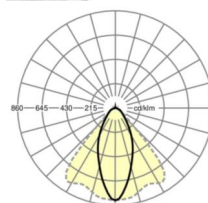

KARAKTERISTIEKEN

Bestelnummer	19427024310
EAN-nummer	4020863416509
CBS-code	94051190
Kenmerken	IP 64, Beschermingsklasse I, ENEC10 VDE, F, D, HACCP DIN10500/voedsel/IFS-toepassingsgerelateerde geschiktheid/BRC, Indoor, CE
Schokbestendigheidsgraad IK	IK03 (-20°C bis 45°C)
Omgevingstemperatuur	ta -20°C naar 45°C
Garantieperiode	5 jaren
Overheidssubsidieprogramma's	BEG - federale subsidie voor efficiënte gebouwen (alleen geldig voor Duitsland)

ELEKTROTECHNIEK

Voorschakelapparaat	Elektronische driver (1 stuks)
Systeemprestaties	39W
Netspanning	230V/50Hz
Aardleeschakelaar(s) (inschakelstroom)	17 stuks/B10, 28 stuks/B16, 29 stuks/C10, 48 stuks/C16
Energie-efficiëntieklasse/Lichtbron	C

LICHTTECHNIEK

Uitvoering	LED, Kleurweergave/Lichtkleur CRI ≥ 80 / 4000K
Kleurtolerantie (MacAdam)	3SDCM
Fotobiologische veiligheid (Armatuur)	RG1
Nominale lichtstroom	7182lm
LED Levensduur	50000h L80/B10 (Tq 45°C)
Lichtopbrengst	186lm/W
Stralingshoek	40° (C0) / 85° (C90)
UGR dw./l.	18.0 / 20.0

MECHANIEK

Kleur behuizing	verkeerswit RAL 9016
Maten (LxBxH/DxH)	2299mm x 55mm x 37mm
Gewicht (netto)	2.6kg
Montagewijze	Montage draagrailsysteem, Lichtstructuur

Maten

L	2299 mm	Lengte
B	55 mm	Breedte
H	37 mm	Hoogte

DEEP-LINK

<https://www.regiolux.de/nl/article/19427024310>

Referentie
ηLB
Φ ↓/↑
UGR dw./l.

LED 7000lm 840
100 %
99 % / 1 %
18.0 / 20.0