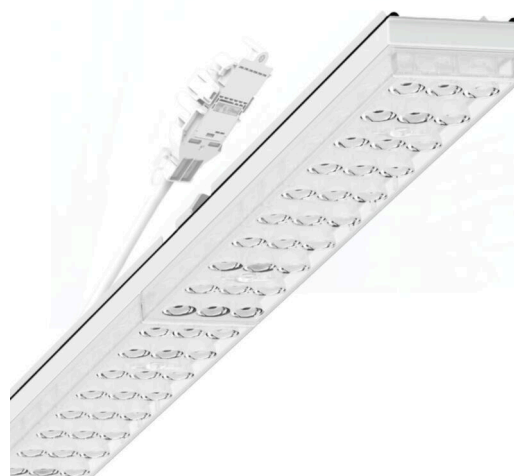

Armatuurunit variabel IP 64 - Individual.Lens.Optic - direct diepstralend - visueel doorlopend

Armatuurunits van gegalvaniseerd, geprofileerd plaatstaal met zinkcoating gecombineerd met polyesterharslak garanderen een goede bescherming tegen corrosie; bevestiging zonder gereedschap met in het design geïntegreerde druksluitingen zorgen voor diefstal- en demontagebeveiliging. Geïntegreerde kopschotten van kunststof met afdichtlippen en een rondom gesloten afdichting tot draagrail voor beschermingsgraad tot IP64. Variabel positioneerbaar in de draagrail. Kleur behuizing verkeerswit RAL 9016; Lichtverdeling direct diepstralend via Individual.Lens.Optic van PMMA-kunststof. De individuele lensoptiek bevat een transparante afdichting, zorgt voor hoog montagegemak en is onderhoudsvriendelijk door het gemakkelijk te reinigen oppervlak. Het ritme van de 3-rijige individuele lensopstelling is binnen en over de armatuurunits perfect gecoördineerd en zorgt voor een homogene uitstraling in het pand.

Elektrische aansluiting via aansluitkabel 1 m voor variabele positionering van de armatuurunit in de lichtband met 5-polig snelmontage-stekkerdeel met vrije fasevoorkeuze. Ze zijn vervangbaar, maken modernisering mogelijk en verlengen de levensduur van het gehele systeem op een toekomstbestendige manier.

LICHTTECHNIEK

Uitvoering	LED, Kleurweergave/Lichtkleur CRI ≥ 80 / 6500K
Kleurtolerantie (MacAdam)	3SDCM
Fotobiologische veiligheid (Armatuur)	RG1
Nominale lichtstroom	6967lm
LED Levensduur	50000h L80/B10 (Tq 45°C)
Lichtopbrengst	180lm/W
Stralingshoek	40° (C0) / 85° (C90)
UGR dw./l.	17.9 / 19.9

MECHANIEK

Kleur behuizing	verkeerswit RAL 9016
Maten (LxBxH/DxH)	2299mm x 55mm x 37mm
Gewicht (netto)	2.6kg
Montagewijze	Montage draagrailstelsel, Lichtstructuur

DEEP-LINK

<https://www.regiolux.de/nl/article/19427026330>