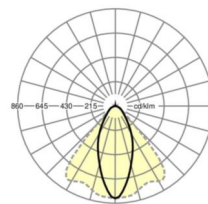

LICHTTECHNIEK

Uitvoering	LED, Kleurweergave/Lichtkleur CRI ≥ 80 / 6500K
Kleurtolerantie (MacAdam)	3SDCM
Fotobiologische veiligheid (Armatuur)	RG1
Nominale lichtstroom	6967lm
LED Levensduur	50000h L80/B10 (Tq 45°C)
Lichtopbrengst	180lm/W
Stralingshoek	40° (C0) / 85° (C90)
UGR dw./l.	17.9 / 19.9

MECHANIEK

Kleur behuizing	verkeerswit RAL 9016
Maten (LxBxH/DxH)	2299mm x 55mm x 37mm
Gewicht (netto)	2.6kg
Montagewijze	Montage draagrailstelsel, Lichtstructuur

DEEP-LINK

<https://www.regiolux.de/nl/article/19427026330>

Referentie	LED 7000lm 865
ηLB	100 %
Φ ↓/↑	99 % / 1 %
UGR dw./l.	17.9 / 19.9

Maten

L	2299 mm	Lengte
B	55 mm	Breedte
H	37 mm	Hoogte
