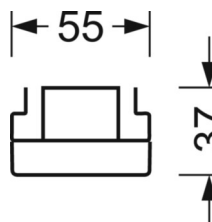

LICHTTECHNIEK

Uitvoering	LED, Kleurweergave/Lichtkleur CRI ≥ 80 / 6500K
Kleurtolerantie (MacAdam)	3SDCM
Fotobiologische veiligheid (Armatuur)	RG1
Nominale lichtstroom	6967lm
LED Levensduur	50000h L80/B10 (Tq 45°C)
Lichtopbrengst	180lm/W
Stralingshoek	40° (C0) / 85° (C90)
UGR dw./l.	17.9 / 19.9

MECHANIEK

Kleur behuizing	verkeerswit RAL 9016
Maten (LxBxH/DxH)	2299mm x 55mm x 37mm
Gewicht (netto)	2.6kg
Montagewijze	Montage draagrailstelsel, Lichtstructuur

DEEP-LINK

<https://www.regiolux.de/nl/article/19427026330>

Referentie	LED 7000lm 865
ηLB	100 %
Φ ↓/↑	99 % / 1 %
UGR dw./l.	17.9 / 19.9

Maten

L	2299 mm	Lengte
B	55 mm	Breedte
H	37 mm	Hoogte
