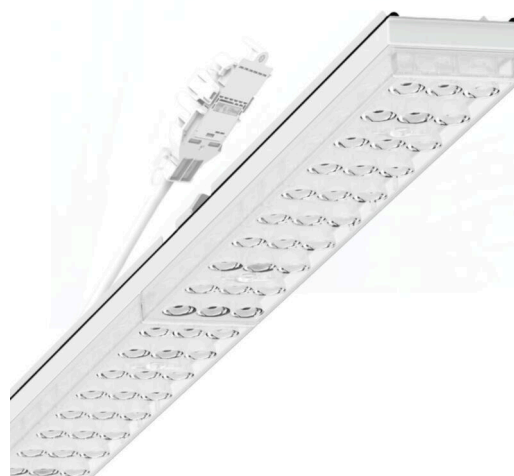

KARAKTERISTIEKEN

Bestelnummer	19427024330
EAN-nummer	4020863416516
CBS-code	94051190
Kenmerken	IP 64, Beschermingsklasse I, ENEC10 VDE, F, D, HACCP DIN10500/voedsel/IFS-toepassingsgerelateerde geschiktheid/BRC, Indoor, CE
Schokbestendigheidsgraad IK	IK03 (-20°C bis 45°C)
Omgevingstemperatuur	ta -20°C naar 45°C
Garantieperiode	5 jaren
Overheidssubsidieprogramma's	BEG - federale subsidie voor efficiënte gebouwen (alleen geldig voor Duitsland)

ELEKTROTECHNIEK

Voorschakelapparaat	Elektronische driver (1 stuks)
Systeemprestaties	39W
Netspanning	230V/50Hz
Aardleeschakelaar(s) (inschakelstroom)	17 stuks/B10, 28 stuks/B16, 29 stuks/C10, 48 stuks/C16
Energie-efficiëntieklasse/Lichtbron	C

LICHTTECHNIEK

Uitvoering	LED, Kleurweergave/Lichtkleur CRI ≥ 80 / 6500K
Kleurtolerantie (MacAdam)	3SDCM
Fotobiologische veiligheid (Armatuur)	RG1
Nominale lichtstroom	6967lm
LED Levensduur	50000h L80/B10 (Tq 45°C)
Lichtopbrengst	180lm/W
Stralingshoek	40° (C0) / 85° (C90)
UGR dw./l.	17.9 / 19.9

MECHANIEK

Kleur behuizing	verkeerswit RAL 9016
Maten (LxBxH/DxH)	2299mm x 55mm x 37mm
Gewicht (netto)	2.6kg
Montagewijze	Montage draagrailsysteem, Lichtstructuur

Maten

L	2299 mm	Lengte
B	55 mm	Breedte
H	37 mm	Hoogte

DEEP-LINK

<https://www.regiolux.de/nl/article/19427024330>

Referentie
ηLB
Φ ↓/↑
UGR dw./l.

LED 7000lm 865
100 %
99 % / 1 %
17.9 / 19.9