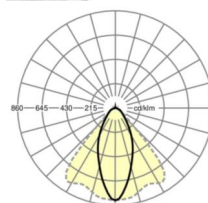

KARAKTERISTIEKEN

Bestelnummer	19427024330
EAN-nummer	4020863416516
CBS-code	94051190
Kenmerken	IP 64, Beschermingsklasse I, ENEC10 VDE, F, D, HACCP DIN10500/voedsel/IFS-toepassingsgerelateerde geschiktheid/BRC, Indoor, CE
Schokbestendigheidsgraad IK	IK03 (-20°C bis 45°C)
Omgevingstemperatuur	ta -20°C naar 45°C
Garantieperiode	5 jaren
Overheidssubsidieprogramma's	BEG - federale subsidie voor efficiënte gebouwen (alleen geldig voor Duitsland)

ELEKTROTECHNIEK

Voorschakelapparaat	Elektronische driver (1 stuks)
Systeemprestaties	39W
Netspanning	230V/50Hz
Aardleeschakelaar(s) (inschakelstroom)	17 stuks/B10, 28 stuks/B16, 29 stuks/C10, 48 stuks/C16
Energie-efficiëntieklasse/Lichtbron	C

LICHTTECHNIEK

Uitvoering	LED, Kleurweergave/Lichtkleur CRI ≥ 80 / 6500K
Kleurtolerantie (MacAdam)	3SDCM
Fotobiologische veiligheid (Armatuur)	RG1
Nominale lichtstroom	6967lm
LED Levensduur	50000h L80/B10 (Tq 45°C)
Lichtopbrengst	180lm/W
Stralingshoek	40° (C0) / 85° (C90)
UGR dw./l.	17.9 / 19.9

MECHANIEK

Kleur behuizing	verkeerswit RAL 9016
Maten (LxBxH/DxH)	2299mm x 55mm x 37mm
Gewicht (netto)	2.6kg
Montagewijze	Montage draagrailsysteem, Lichtstructuur

Maten

L	2299 mm	Lengte
B	55 mm	Breedte
H	37 mm	Hoogte

DEEP-LINK

<https://www.regiolux.de/nl/article/19427024330>

Referentie
ηLB
Φ ↓/↑
UGR dw./l.

LED 7000lm 865
100 %
99 % / 1 %
17.9 / 19.9