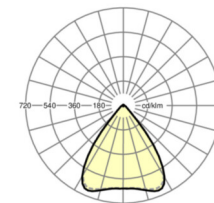

KARAKTERISTIEKEN

Bestelnummer	19432006114
EAN-nummer	4020863464937
CBS-code	94051190
Kenmerken	IP 64, Beschermingsklasse I, ENEC10 VDE, F, D, HACCP DIN10500/voedsel/IFS-toepassingsgerelateerde geschiktheid/BRC, Indoor, CE
Schokbestendigheidsgraad IK	IK03 (-20°C bis 25°C)
Omgevingstemperatuur	ta -20°C naar 25°C
Bijzondere eigenschappen	Ready for IoT
Garantieperiode	5 jaren

ELEKTROTECHNIEK

Voorschakelapparaat	Elektronische driver DALI2 (1 stuks)
Systeemprestaties	70W
Netspanning	230V/50Hz
Energie-efficiëntieklasse/Lichtbron	E

LICHTTECHNIEK

Uitvoering	LED, Kleurweergave/Lichtkleur CRI ≥ 80 / 3000K
Kleurtolerantie (MacAdam)	3SDCM
Fotobiologische veiligheid (Armatuur)	RG1
Nominale lichtstroom	9482lm
LED Levensduur	50000h L80/B10 (Tq 25°C)
Lichtopbrengst	136lm/W
Stralingshoek	80° (C0) / 80° (C90)
UGR dw./l.	19.4 / 19.6

MECHANIEK

Kleur behuizing	zwart RAL 9005
Maten (LxBxH/DxH)	1531mm x 55mm x 37mm
Gewicht (netto)	1.9kg
Montagewijze	Montage draagrailstelsysteem, Lichtstructuur

Maten

L	1531 mm	Lengte
B	55 mm	Breedte
H	37 mm	Hoogte

DEEP-LINK

<https://www.regiolux.de/nl/article/19432006114>

Referentie	LED 10000lm 830
ηLB	100 %
Φ ↓/↑	98 % / 2 %
UGR dw./l.	19.4 / 19.6