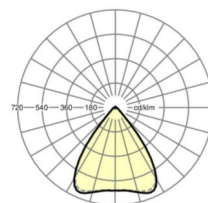

KARAKTERISTIEKEN

Bestelnummer	19432006110
EAN-nummer	4020863407217
CBS-code	94051190
Kenmerken	IP 64, Beschermingsklasse I, ENEC10 VDE, F, D, HACCP DIN10500/voedsel/IFS-toepassingsgerelateerde geschiktheid/BRC, Indoor, CE
Schokbestendigheidsgraad IK	IK03 (-20°C bis 25°C)
Omgevingstemperatuur	ta -20°C naar 25°C
Bijzondere eigenschappen	Ready for IoT
Garantieperiode	5 jaren

ELEKTROTECHNIEK

Voorschakelapparaat	Elektronische driver DALI2 (1 stuks)
Systeemprestaties	70W
Netspanning	230V/50Hz
Energie-efficiëntieklasse/Lichtbron	E

LICHTTECHNIEK

Uitvoering	LED, Kleurweergave/Lichtkleur CRI ≥ 80 / 3000K
Kleurtolerantie (MacAdam)	3SDCM
Fotobiologische veiligheid (Armatuur)	RG1
Nominale lichtstroom	9482lm
LED Levensduur	50000h L80/B10 (Tq 25°C)
Lichtopbrengst	136lm/W
Stralingshoek	80° (C0) / 80° (C90)
UGR dw./l.	19.4 / 19.6

MECHANIEK

Kleur behuizing	verkeerswit RAL 9016
Maten (LxBxH/DxH)	1531mm x 55mm x 37mm
Gewicht (netto)	1.9kg
Montagewijze	Montage draagrailstelsysteem, Lichtstructuur

Maten

L	1531 mm	Lengte
B	55 mm	Breedte
H	37 mm	Hoogte

DEEP-LINK

<https://www.regiolux.de/nl/article/19432006110>

Referentie	LED 10000lm 830
ηLB	100 %
Φ ↓/↑	98 % / 2 %
UGR dw./l.	19.4 / 19.6